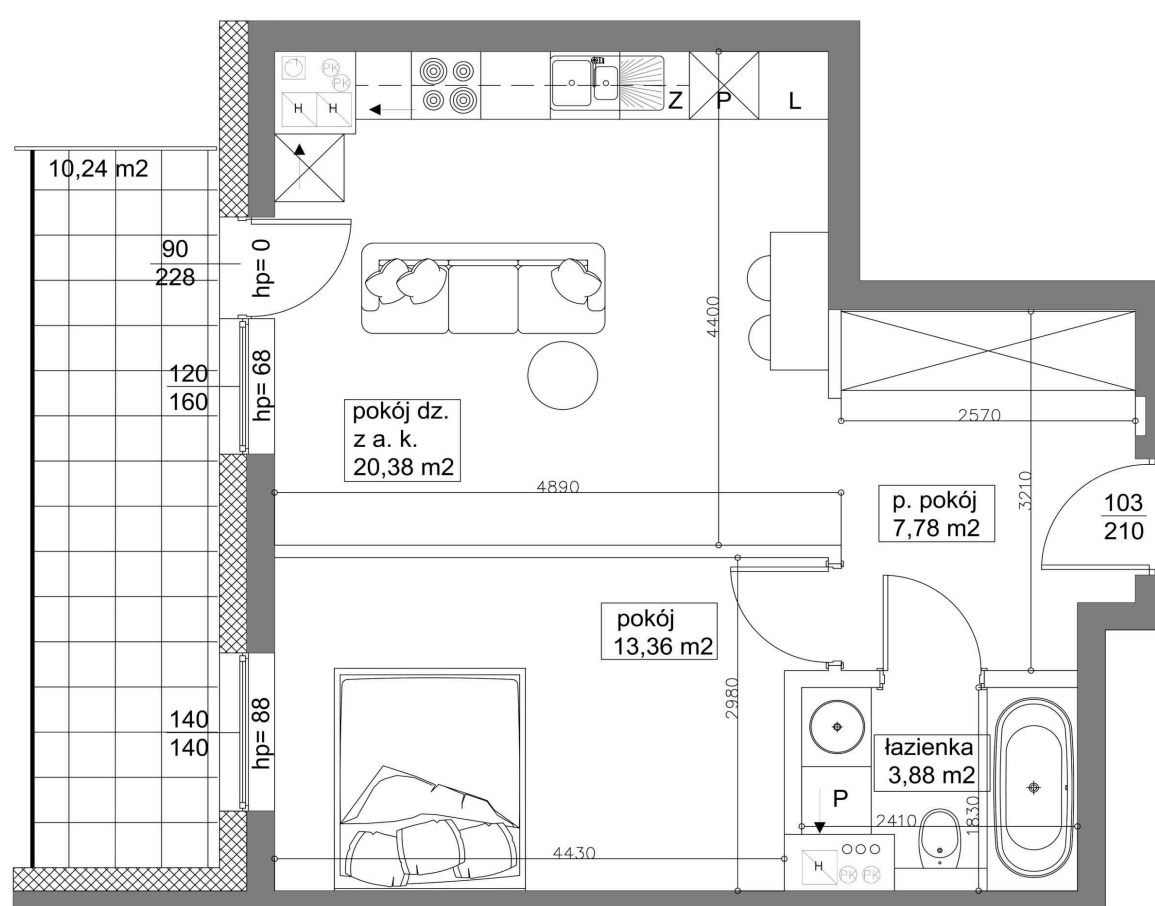

Mieszkanie 28 46.12 m² Piętro III Klatka A

Dane

Wymiary mieszkania	46.12 m ²
Wymiary balkonu	10.61 m ²
Ilość pokoi	2

Kuchnia	Aneks
Piętro	III
Klatka	A

Plan Zagospodarowania terenu

Rzut piętra