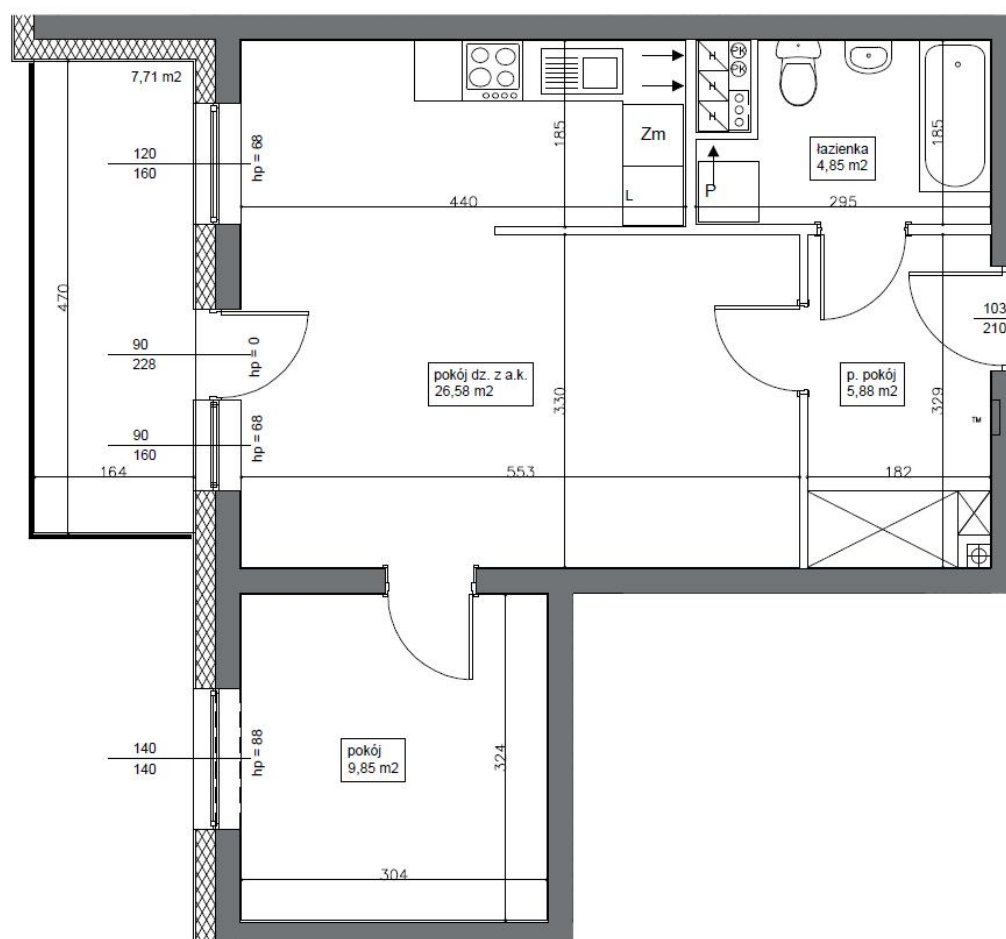

Mieszkanie 29 47.16 m² Piętro IV Klatka A

Dane

Wymiary mieszkania	47.16 m ²
Wymiary balkonu	7.71 m ²
Ilość pokoi	2

Kuchnia	Aneks
Piętro	IV
Klatka	A

Plan Zagospodarowania terenu

Rzut piętra