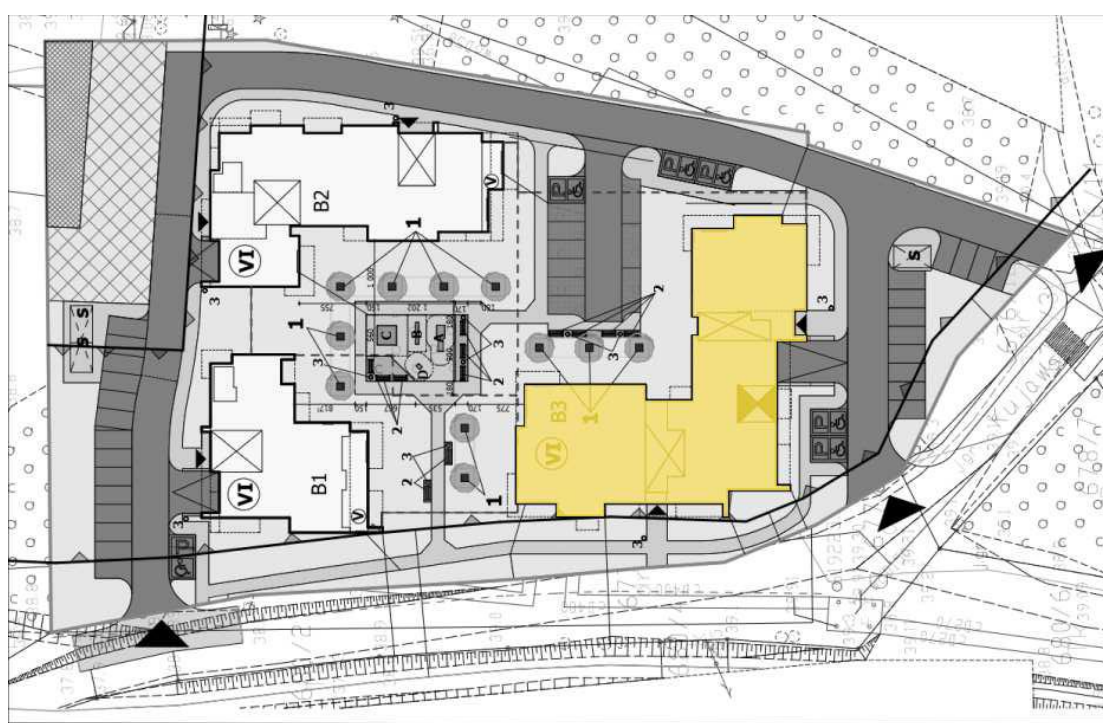

Mieszkanie 38 52.53 m² Piętro V Klatka A

Dane

Wymiary mieszkania	52.53 m ²
Wymiary balkonu	9.13 m ²
Ilość pokoi	2

Kuchnia	Osobna
Piętro	V
Klatka	A

Plan Zagospodarowania terenu

Rzut piętra