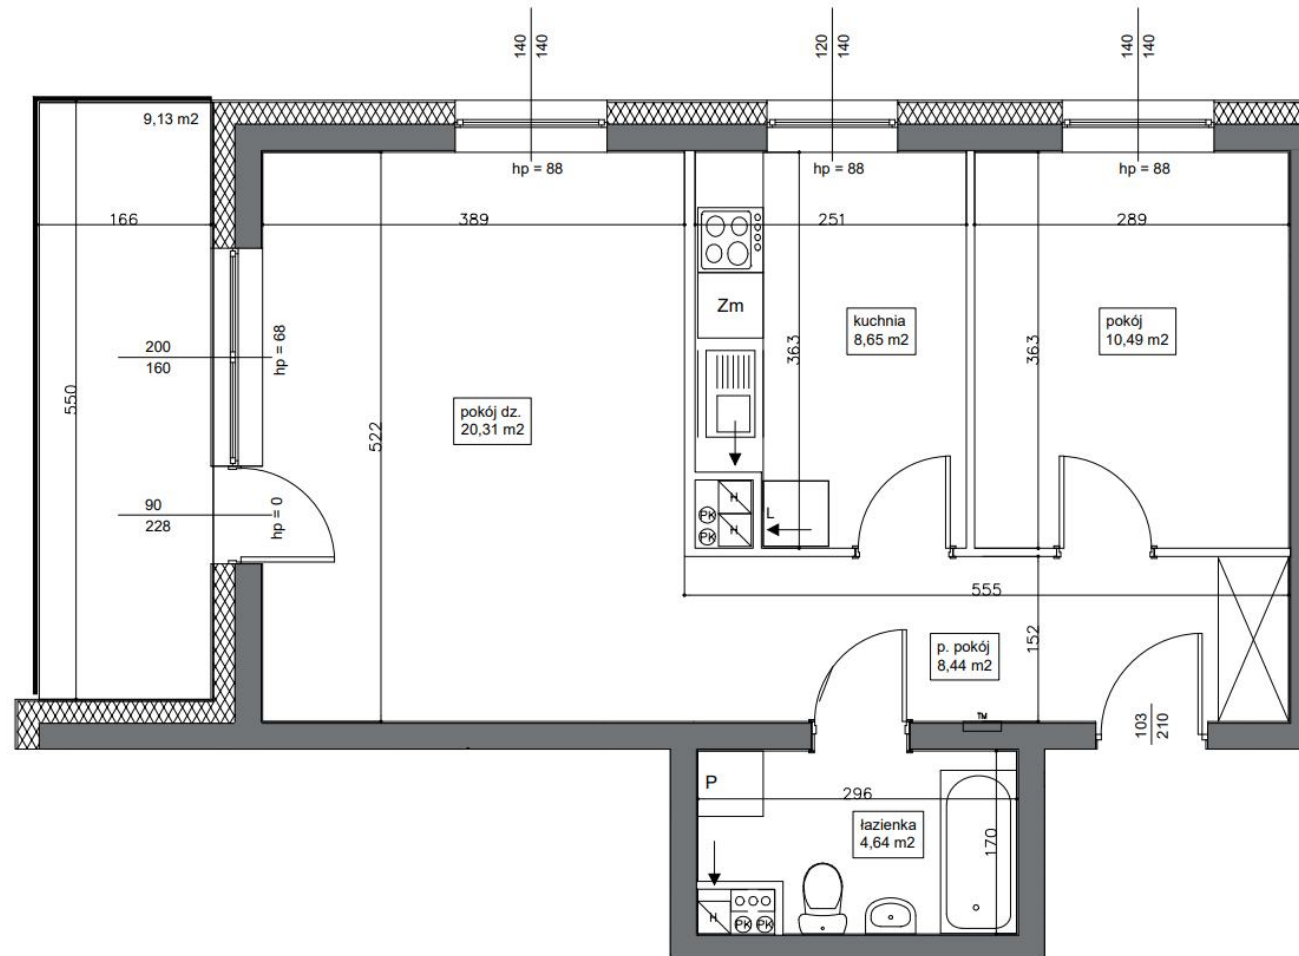

Mieszkanie 38 52.53 m² Piętro V Klatka A

Dane

Wymiary mieszkania	52.53 m ²
Wymiary balkonu	9.13 m ²
Ilość pokoi	2

Kuchnia	Osobna
Piętro	V
Klatka	A

Plan Zagospodarowania terenu

Rzut piętra