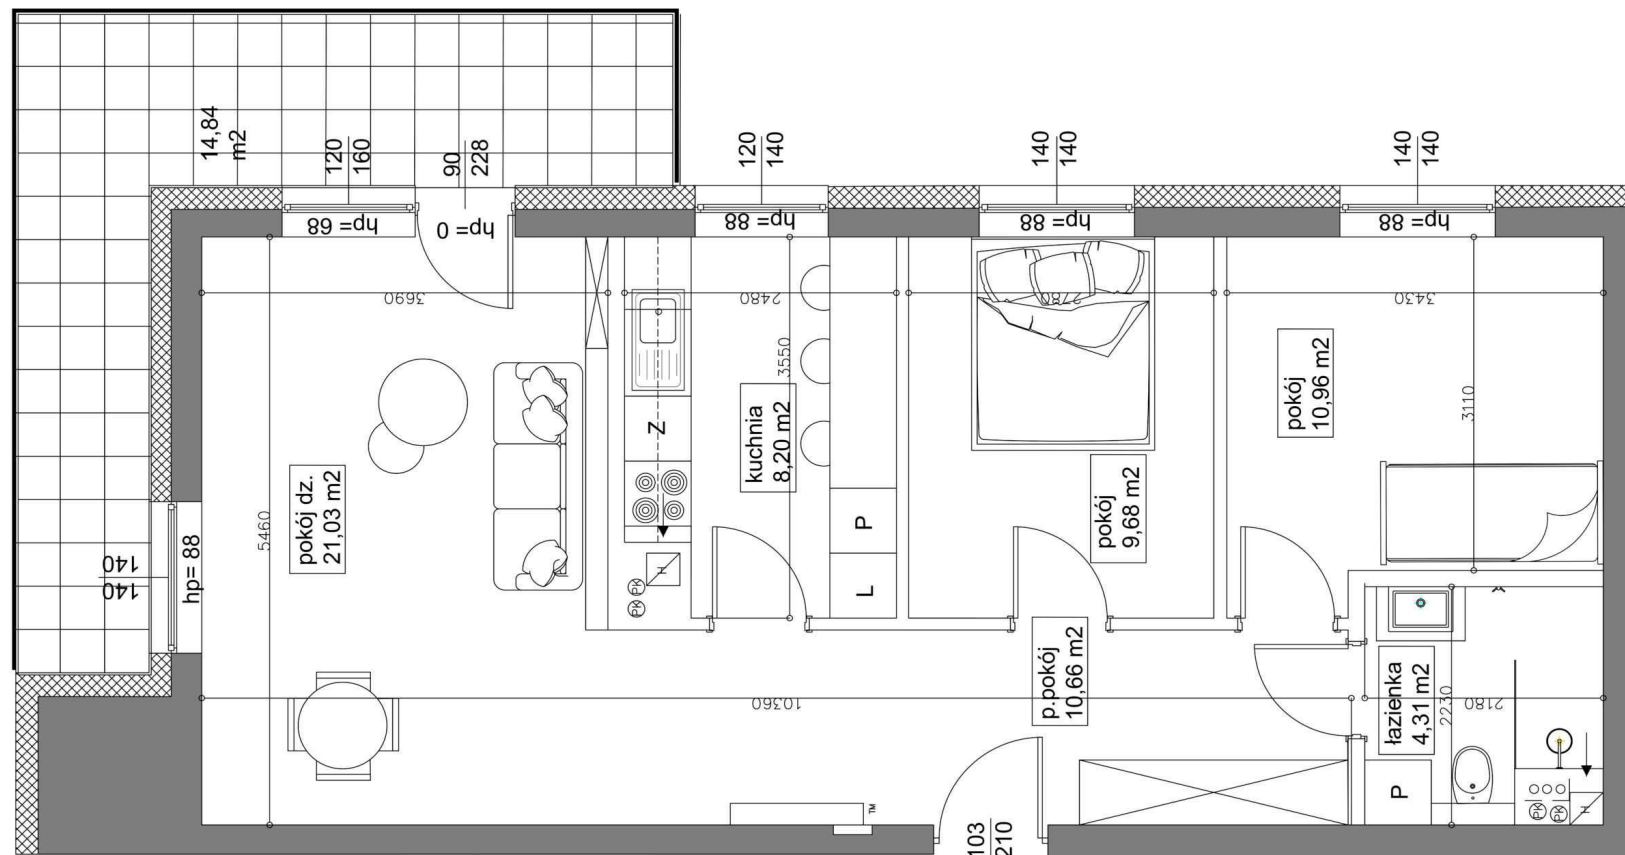

Mieszkanie 39 66.19 m² Piętro V Klatka A

Dane

Wymiary mieszkania	66.19 m ²
Wymiary balkonu	14.56 m ²
Ilość pokoi	3

Kuchnia	Osobna
Piętro	V
Klatka	A

Plan Zagospodarowania terenu

Rzut piętra