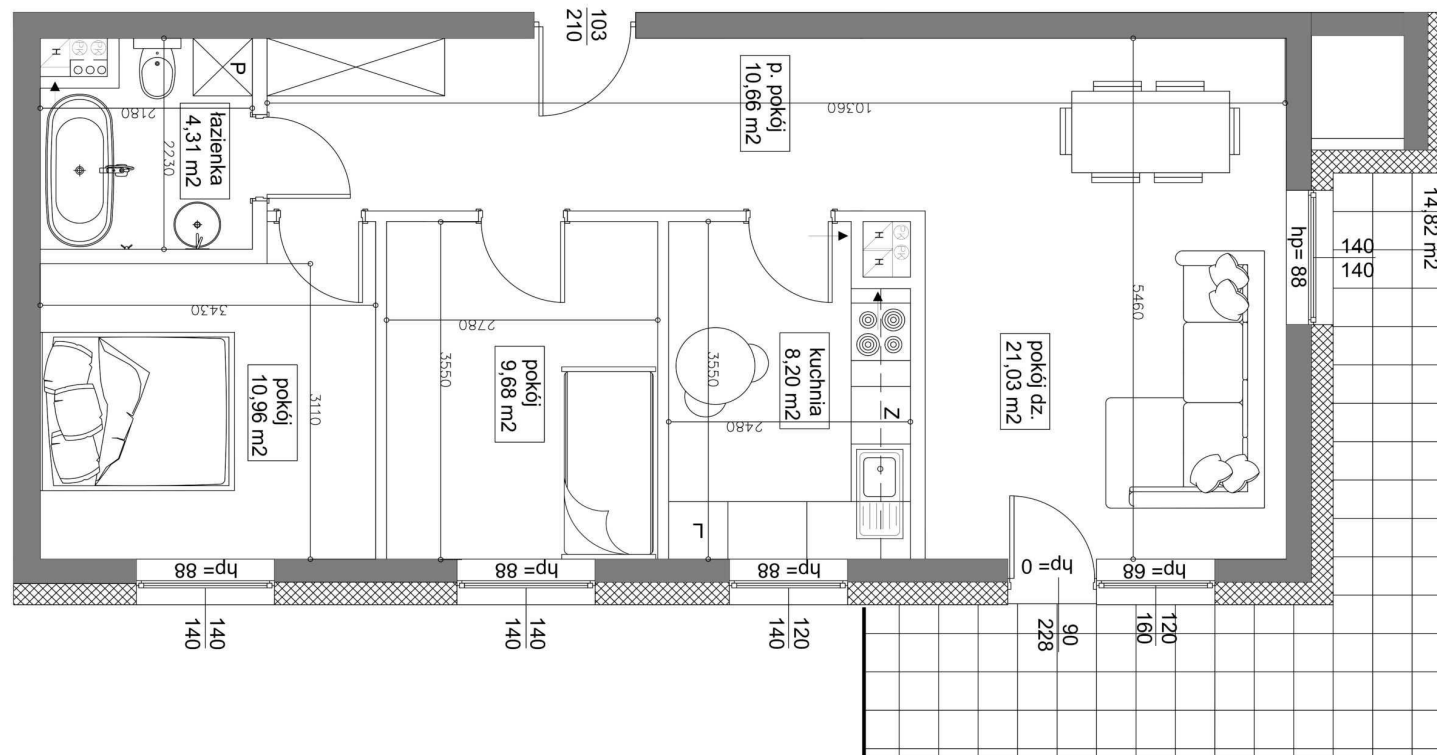

Mieszkanie 4 66.09 m² Parter Klatka A

Dane

Wymiary mieszkania	66.09 m ²
Wymiary balkonu	14.34 m ²
Ilość pokoi	3

Kuchnia	Osobna
Piętro	Parter
Klatka	A

Plan Zagospodarowania terenu

Rzut piętra