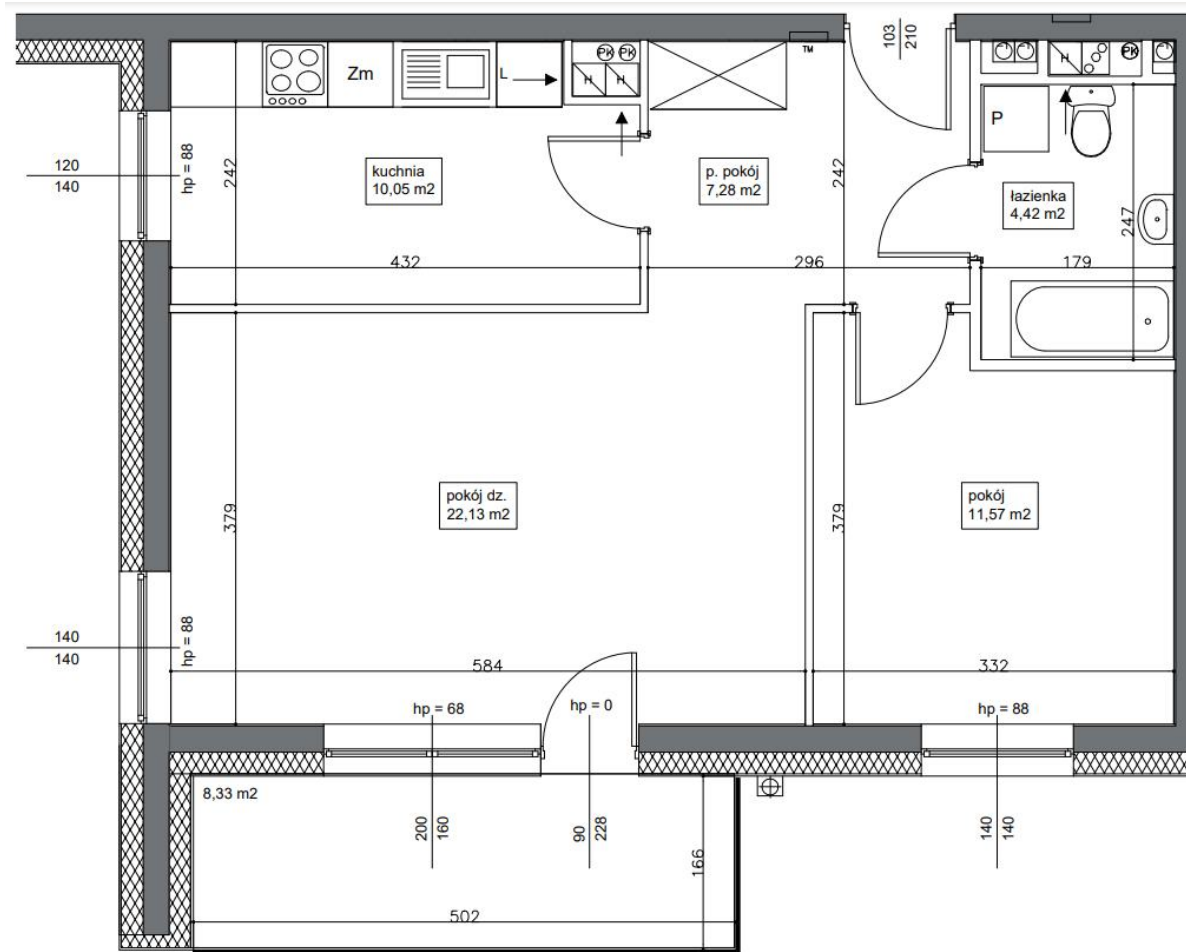

Mieszkanie 41 55.45 m² Piętro V Klatka A

Dane

Wymiary mieszkania	55.45 m ²
Wymiary balkonu	8.33 m ²
Ilość pokoi	2

Kuchnia	Osobna
Piętro	V
Klatka	A

Plan Zagospodarowania terenu

Rzut piętra