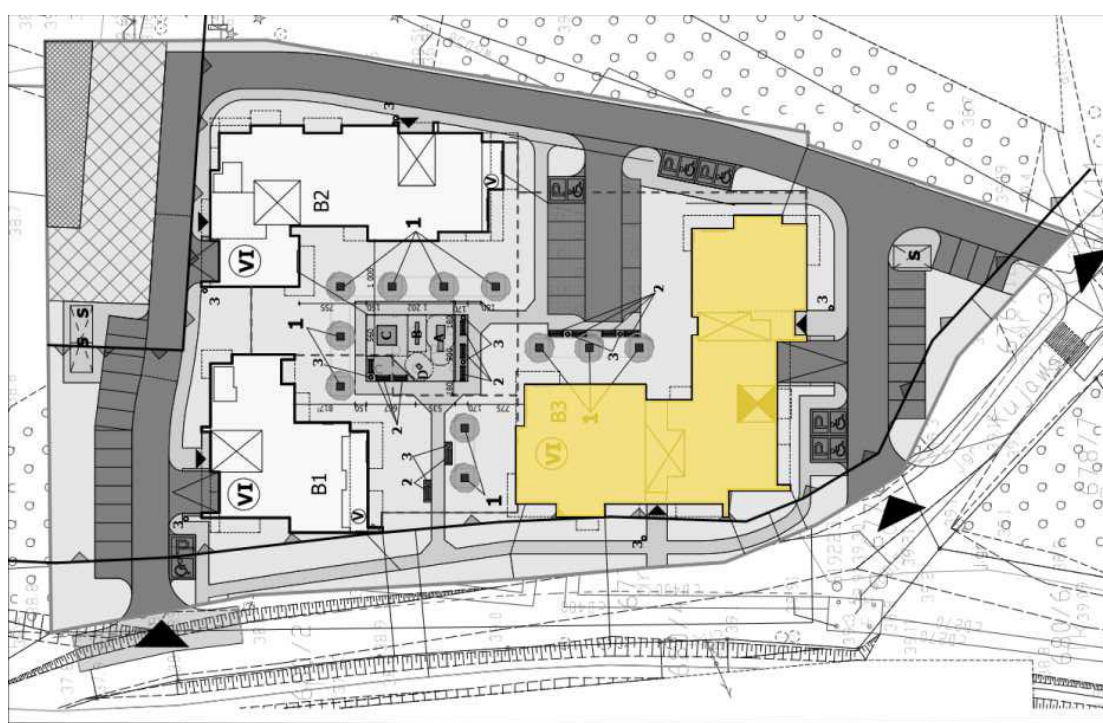

Mieszkanie 41 55.45 m² Piętro V Klatka A

Dane

Wymiary mieszkania	55.45 m ²
Wymiary balkonu	8.33 m ²
Ilość pokoi	2

Kuchnia	Osobna
Piętro	V
Klatka	A

Plan Zagospodarowania terenu

Rzut piętra