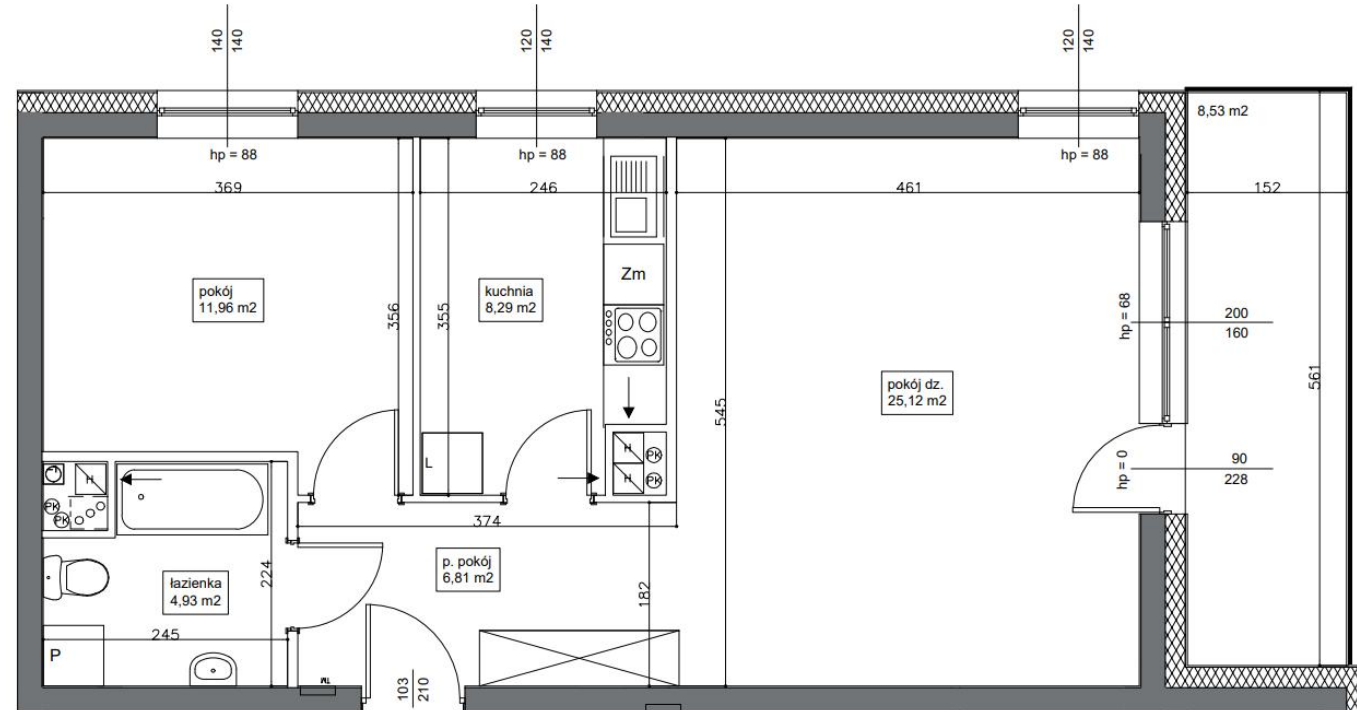

Mieszkanie 43 57.11 m² Parter Klatka B

Dane

Wymiary mieszkania	57.11 m ²
Wymiary balkonu	8.53 m ²
Ilość pokoi	2

Kuchnia	Osobna
Piętro	Parter
Klatka	B

Plan Zagospodarowania terenu

Rzut piętra