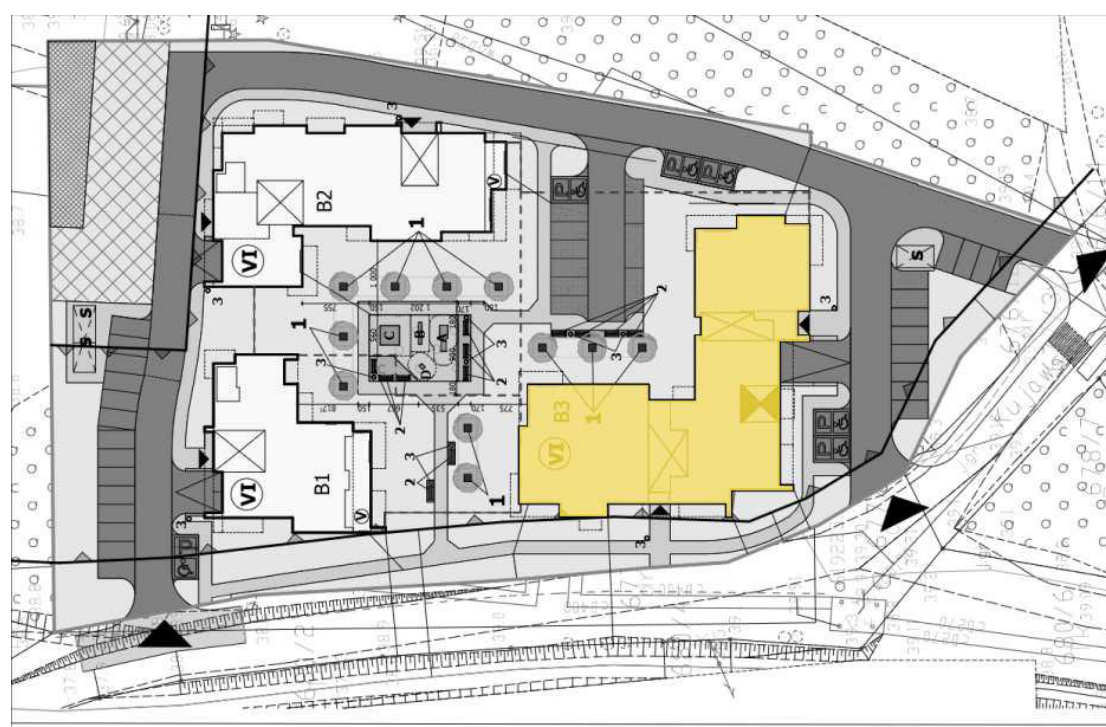

Mieszkanie 43 57.11 m² Parter Klatka B

Dane

Wymiary mieszkania	57.11 m ²
Wymiary balkonu	8.53 m ²
Ilość pokoi	2

Kuchnia	Osobna
Piętro	Parter
Klatka	B

Plan Zagospodarowania terenu

Rzut piętra