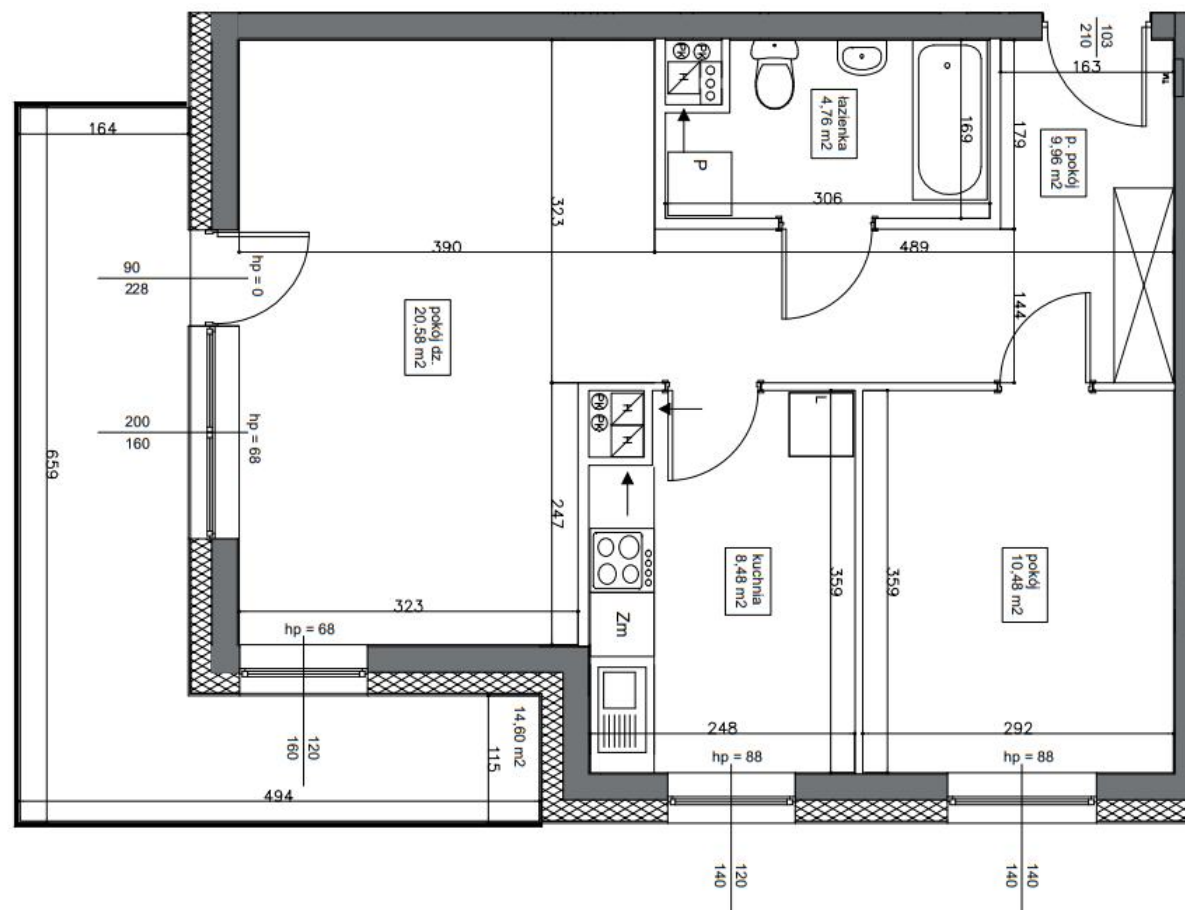

Mieszkanie 44    54.26 m<sup>2</sup>    Parter    Klatka B

### Dane

Wymiary mieszkania	54.26 m <sup>2</sup>
Wymiary balkonu	14.6 m <sup>2</sup>
Ilość pokoi	2

Kuchnia  
Piętro  
Klatka

Osobna  
Parter  
B

### Rzut piętra