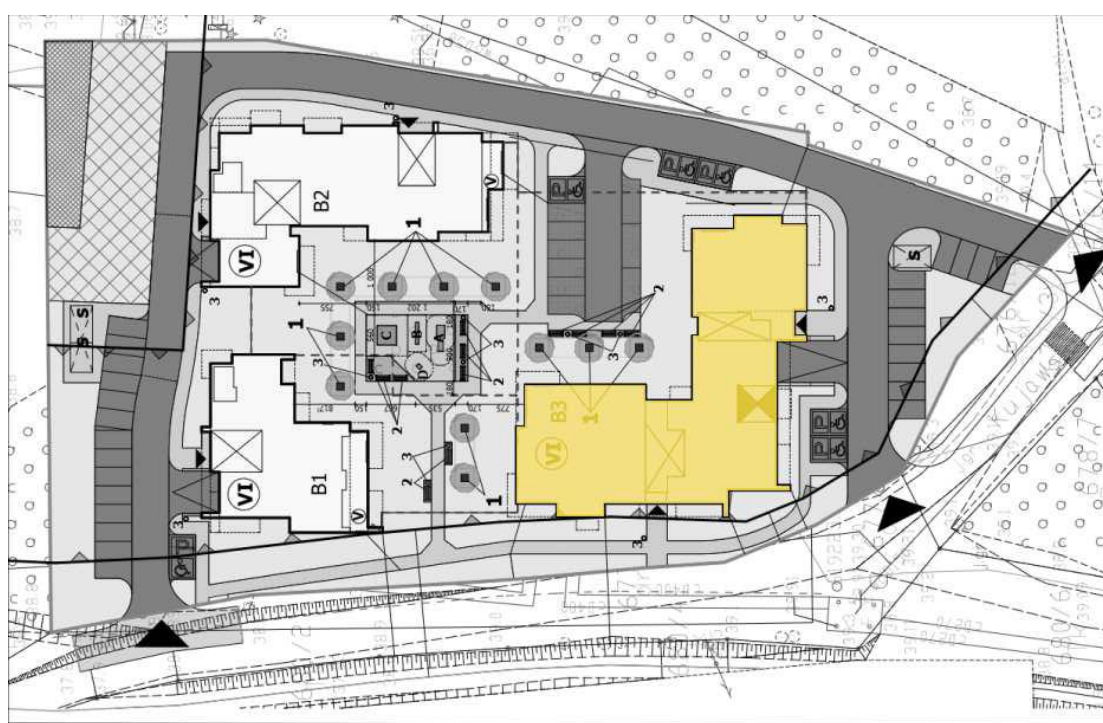

Mieszkanie 44    54.26 m<sup>2</sup>    Parter    Klatka B

### Dane

Wymiary mieszkania	54.26 m <sup>2</sup>
Wymiary balkonu	14.6 m <sup>2</sup>
Ilość pokoi	2

Kuchnia  
Piętro  
Klatka

Osobna  
Parter  
B

### Plan Zagospodarowania terenu

### Rzut piętra