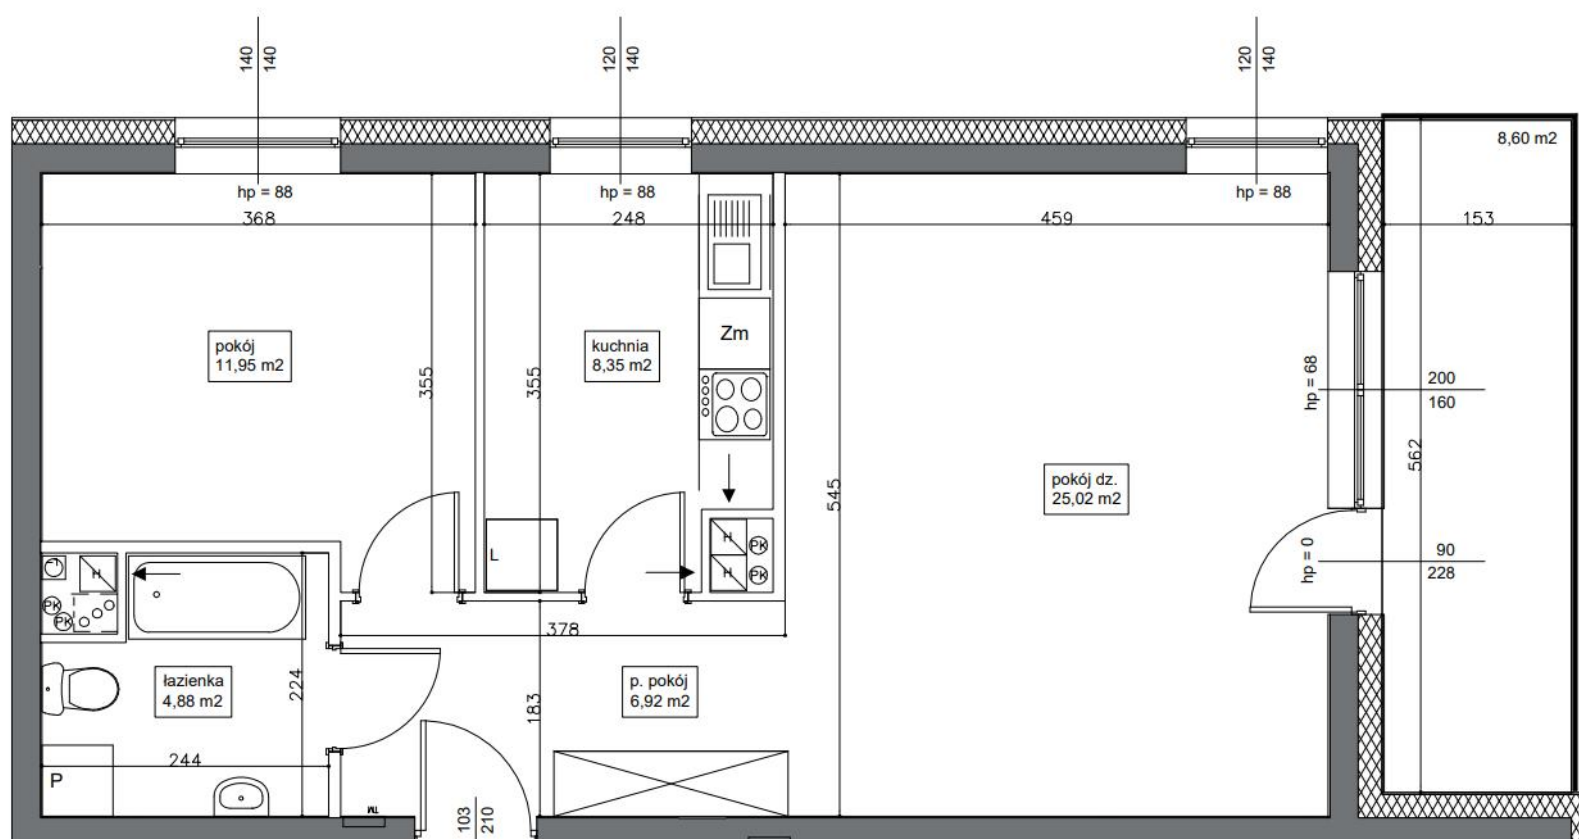

Mieszkanie 47 57.12 m² Piętro I Klatka B

Dane

Wymiary mieszkania 57.12 m²
 Wymiary balkonu 8.6 m²
 Ilość pokoi 2

Kuchnia Osobna
 Piętro I
 Klatka B

Plan Zagospodarowania terenu

Rzut piętra