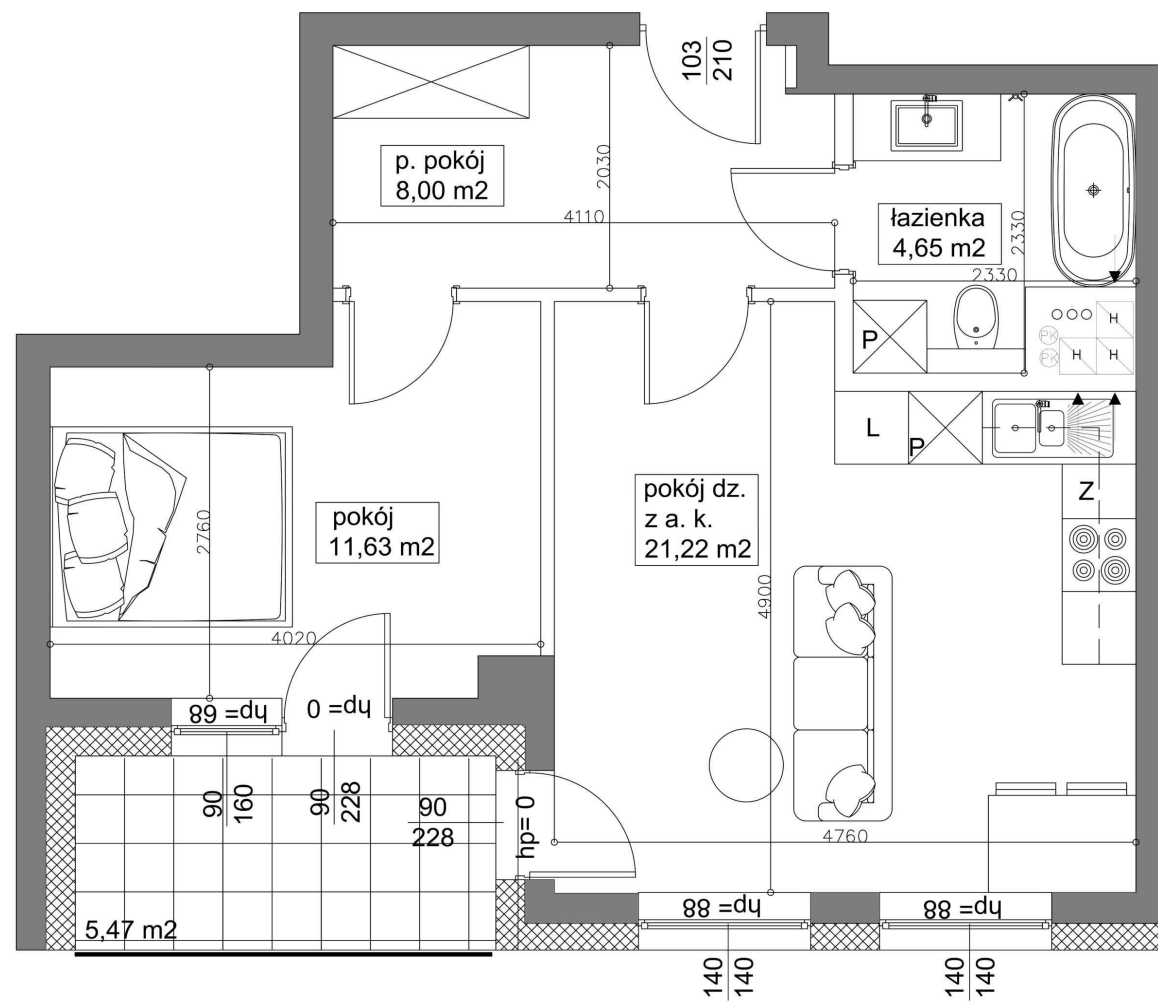

Mieszkanie 49 46.15 m² Piętro I Klatka B

Dane

Wymiary mieszkania	46.15 m ²
Wymiary balkonu	5.26 m ²
Ilość pokoi	2

Kuchnia	Aneks
Piętro	I
Klatka	B

Plan Zagospodarowania terenu

Rzut piętra