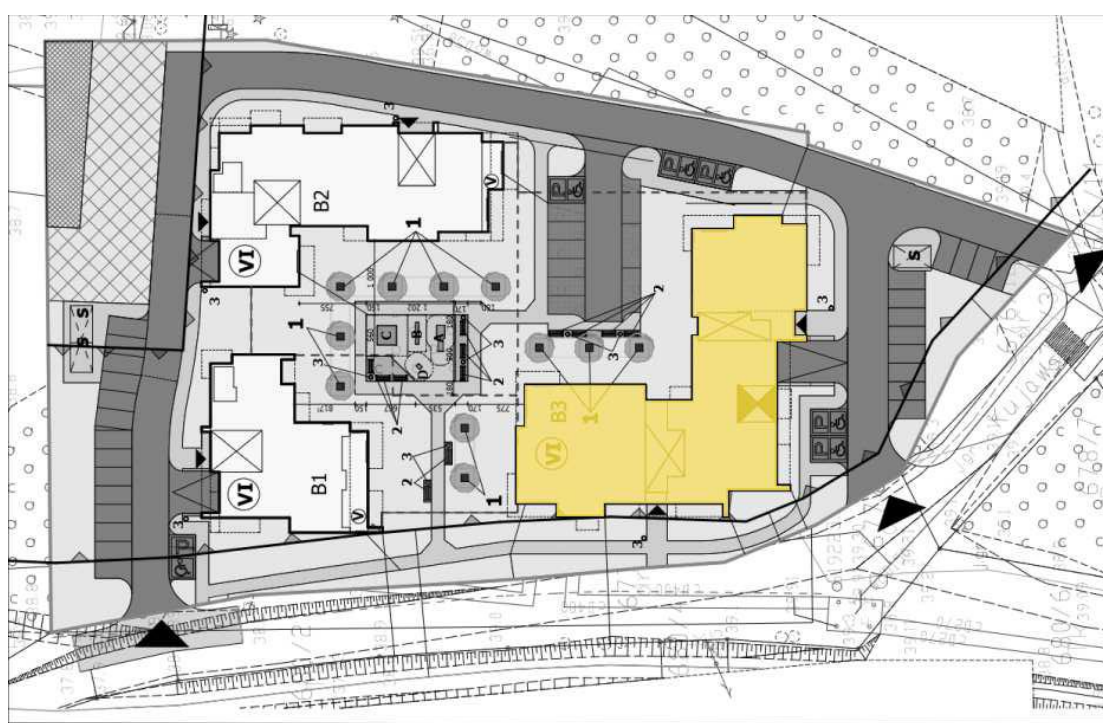

Mieszkanie 49 46.15 m² Piętro I Klatka B

Dane

Wymiary mieszkania	46.15 m ²
Wymiary balkonu	5.26 m ²
Ilość pokoi	2

Kuchnia	Aneks
Piętro	I
Klatka	B

Plan Zagospodarowania terenu

Rzut piętra