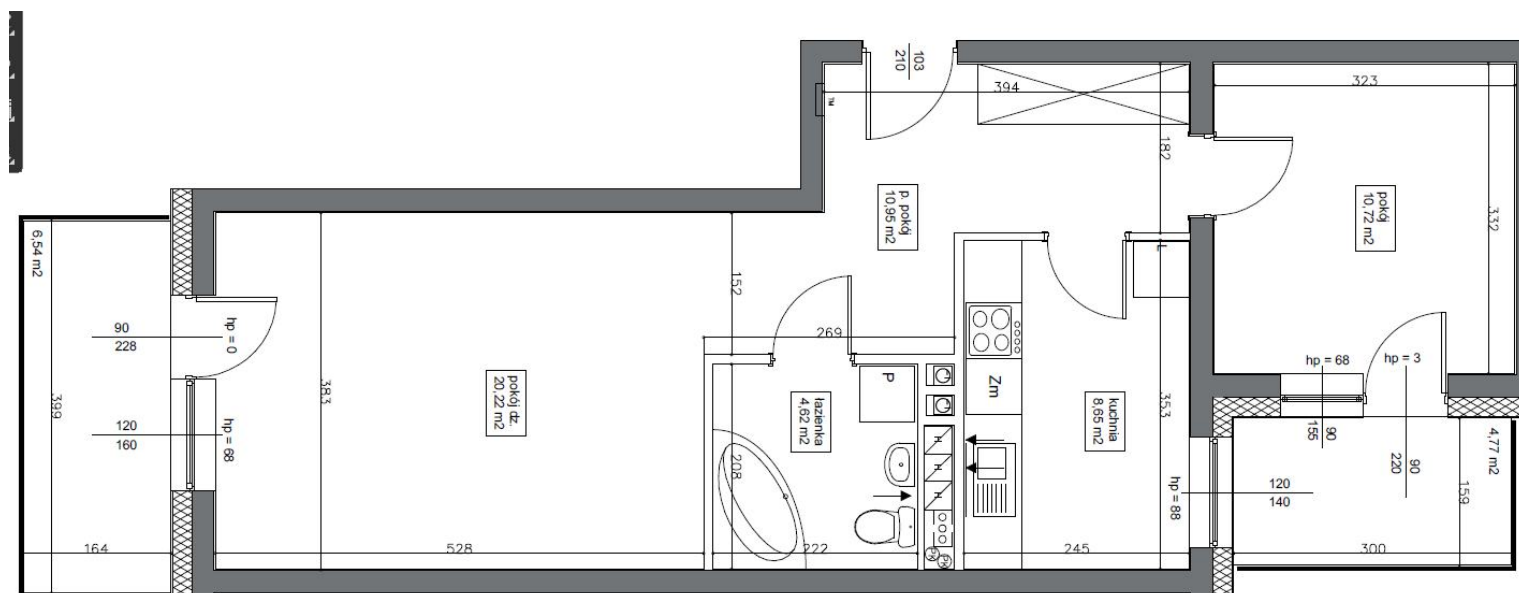

Mieszkanie 5    55.16 m<sup>2</sup>    Parter    Klatka A

### Dane

Wymiary mieszkania	55.16 m <sup>2</sup>
Wymiary balkonu nr 1	4.77 m <sup>2</sup>
Wymiary balkonu nr 2	6.54 m <sup>2</sup>
Ilość pokoi	2

Kuchnia  
Piętro  
Klatka

Osobna  
Parter  
A

### Rzut piętra