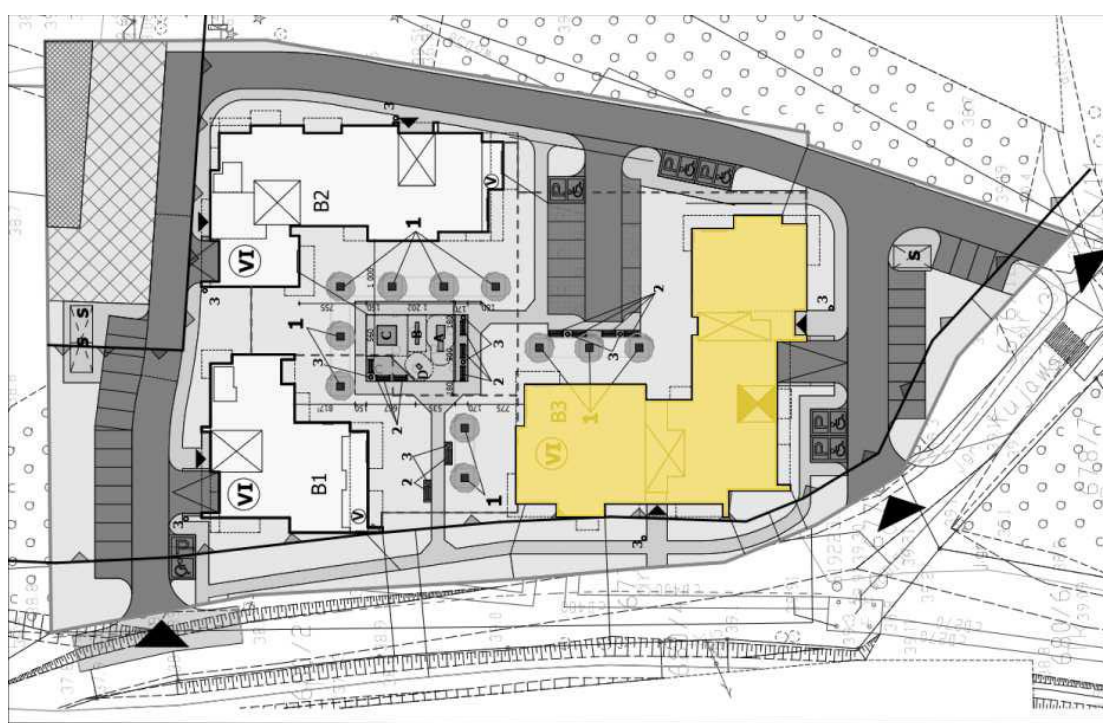

Mieszkanie 5    55.16 m<sup>2</sup>    Parter    Klatka A

### Dane

Wymiary mieszkania	55.16 m <sup>2</sup>
Wymiary balkonu nr 1	4.77 m <sup>2</sup>
Wymiary balkonu nr 2	6.54 m <sup>2</sup>
Ilość pokoi	2

Kuchnia  
Piętro  
Klatka

Osobna  
Parter  
A

### Plan Zagospodarowania terenu

### Rzut piętra