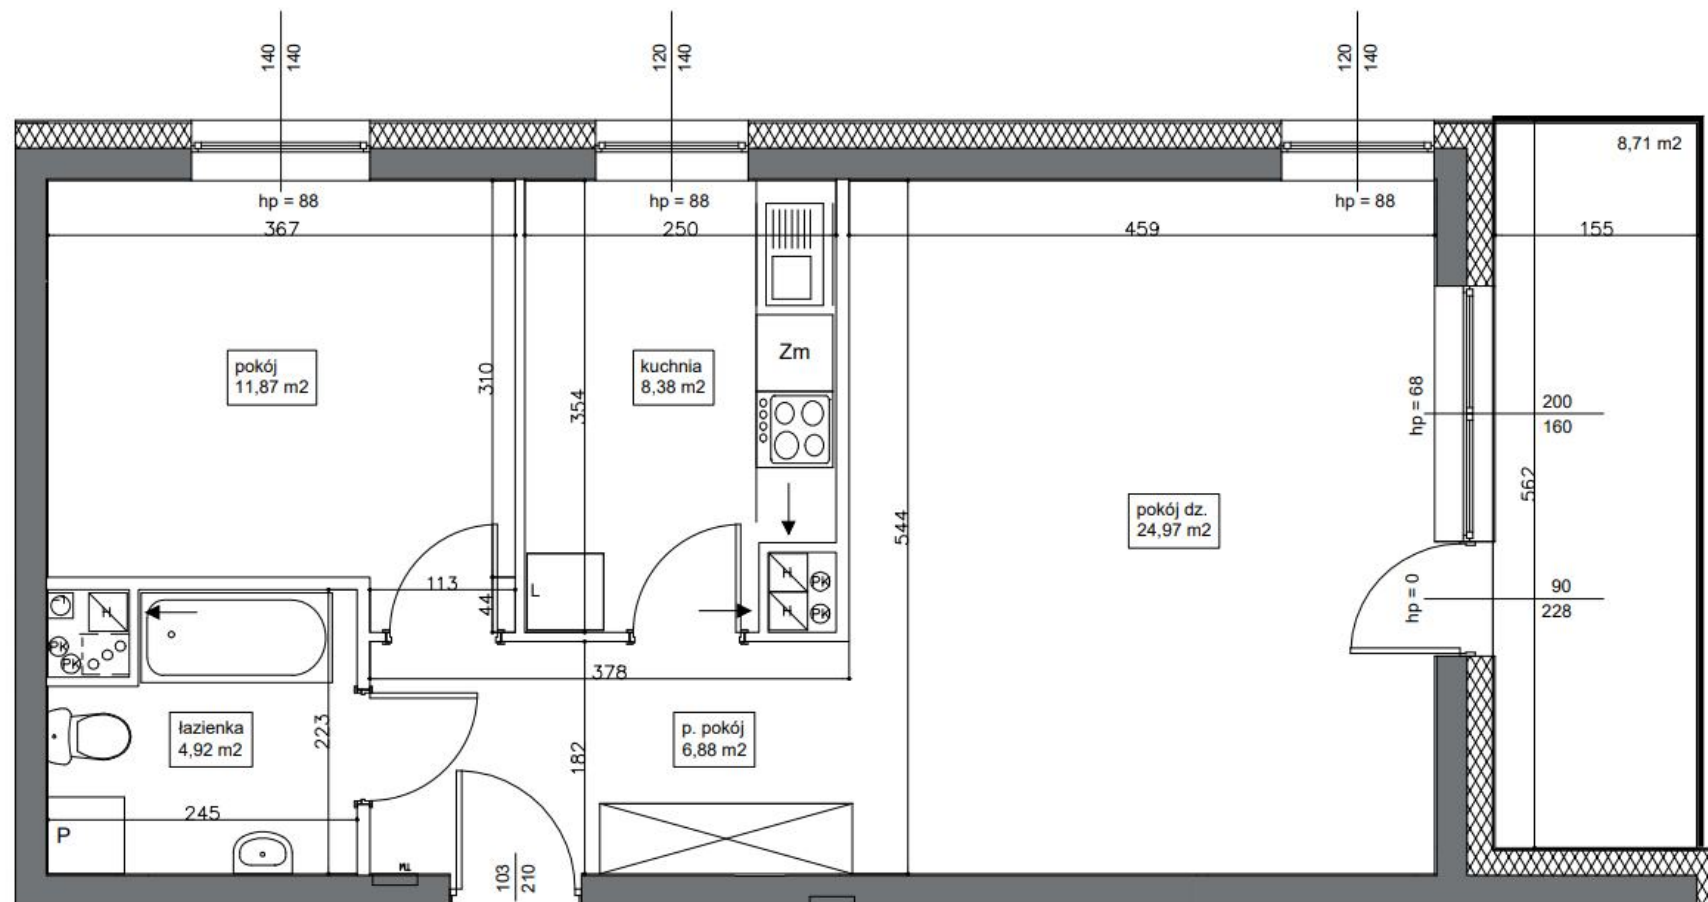

Mieszkanie 51 57.02 m² Piętro II Klatka B

Dane

Wymiary mieszkania 57.02 m²
 Wymiary balkonu 8.71 m²
 Ilość pokoi 2

Kuchnia Osobna
 Piętro II
 Klatka B

Plan Zagospodarowania terenu

Rzut piętra