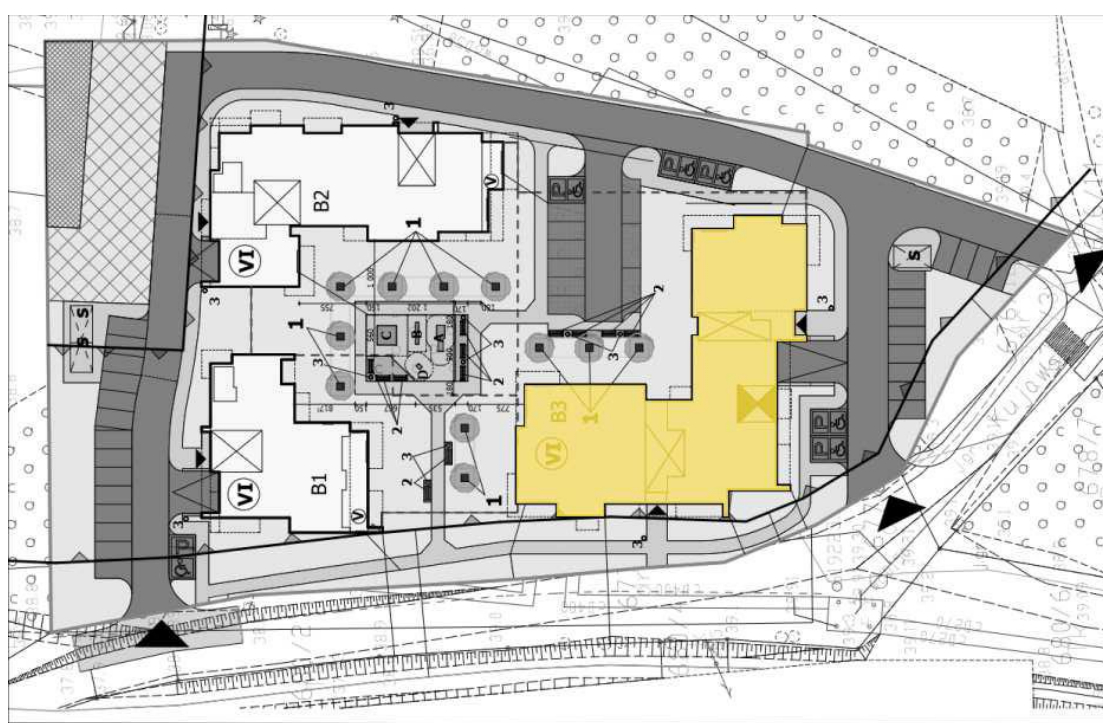

Mieszkanie 51 57.02 m² Piętro II Klatka B

Dane

Wymiary mieszkania 57.02 m²
 Wymiary balkonu 8.71 m²
 Ilość pokoi 2

Kuchnia Osobna
 Piętro II
 Klatka B

Plan Zagospodarowania terenu

Rzut piętra