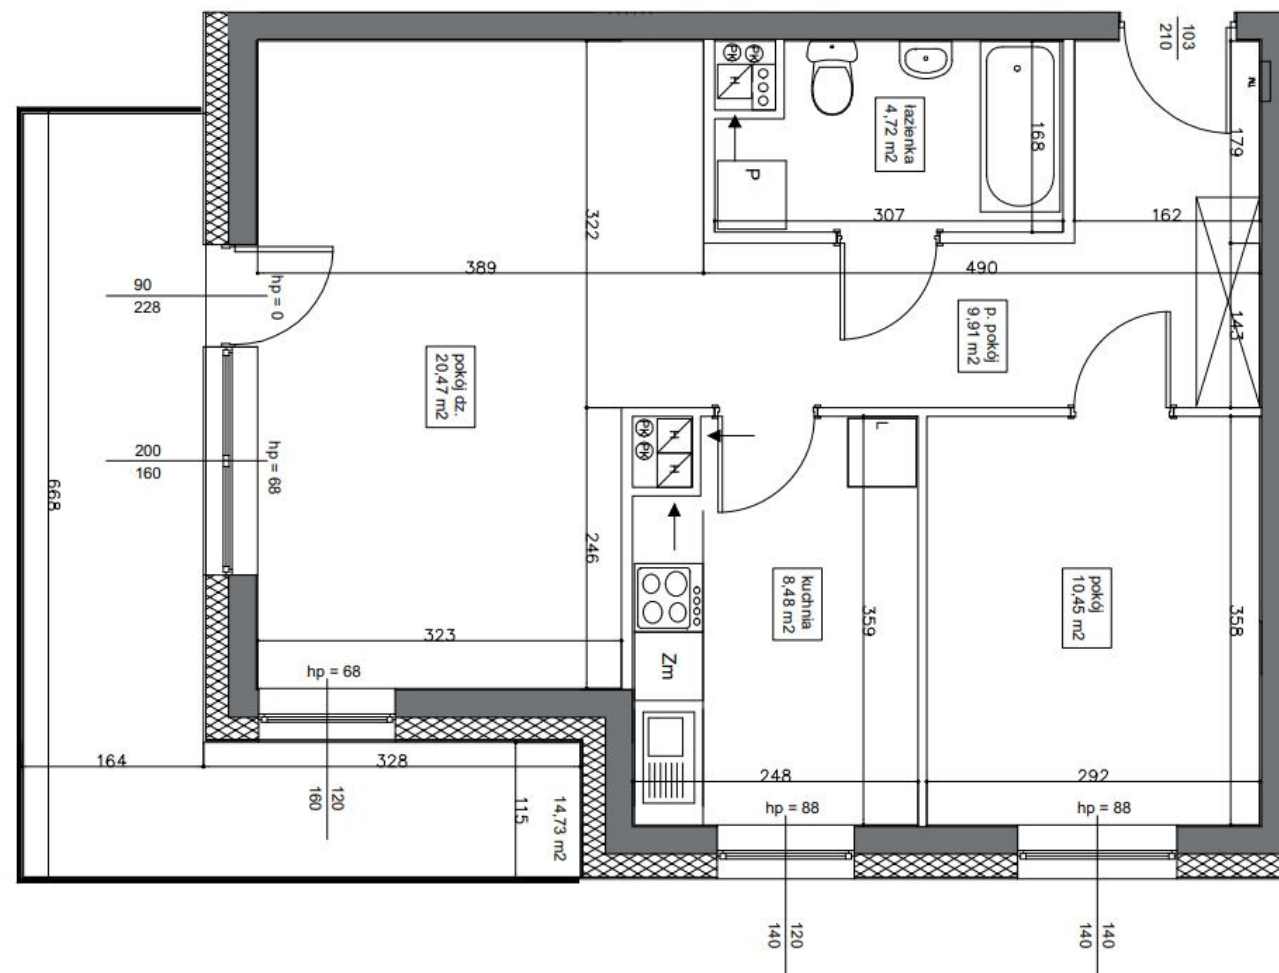

Mieszkanie 52 54.03 m<sup>2</sup> Piętro II Klatka B

### Dane

Wymiary mieszkania	54.03 m <sup>2</sup>
Wymiary balkonu	14.73 m <sup>2</sup>
Ilość pokoi	2

Kuchnia	Osobna
Piętro	II
Klatka	B

### Rzut piętra