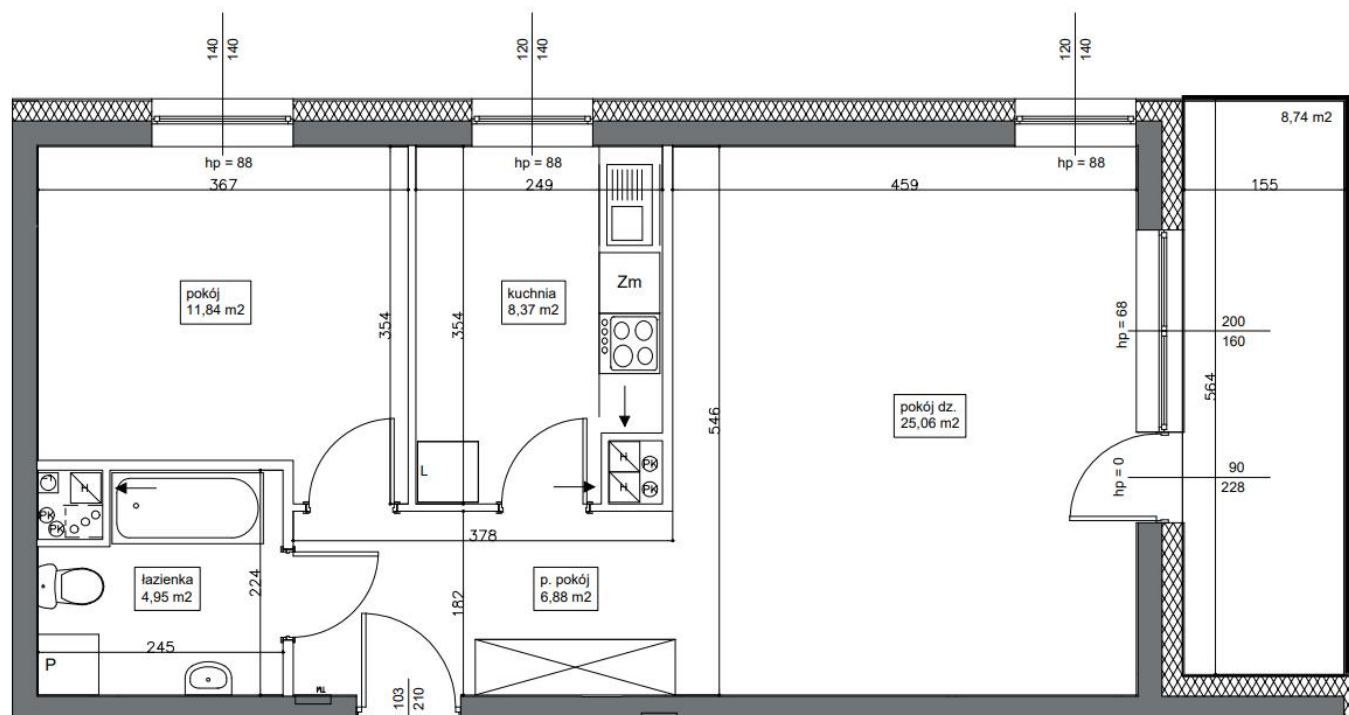

Mieszkanie 55 57.1 m² Piętro III Klatka B

Dane

Wymiary mieszkania	57.1 m ²
Wymiary balkonu	8.74 m ²
Ilość pokoi	2

Kuchnia	Osobna
Piętro	III
Klatka	B

Plan Zagospodarowania terenu

Rzut piętra