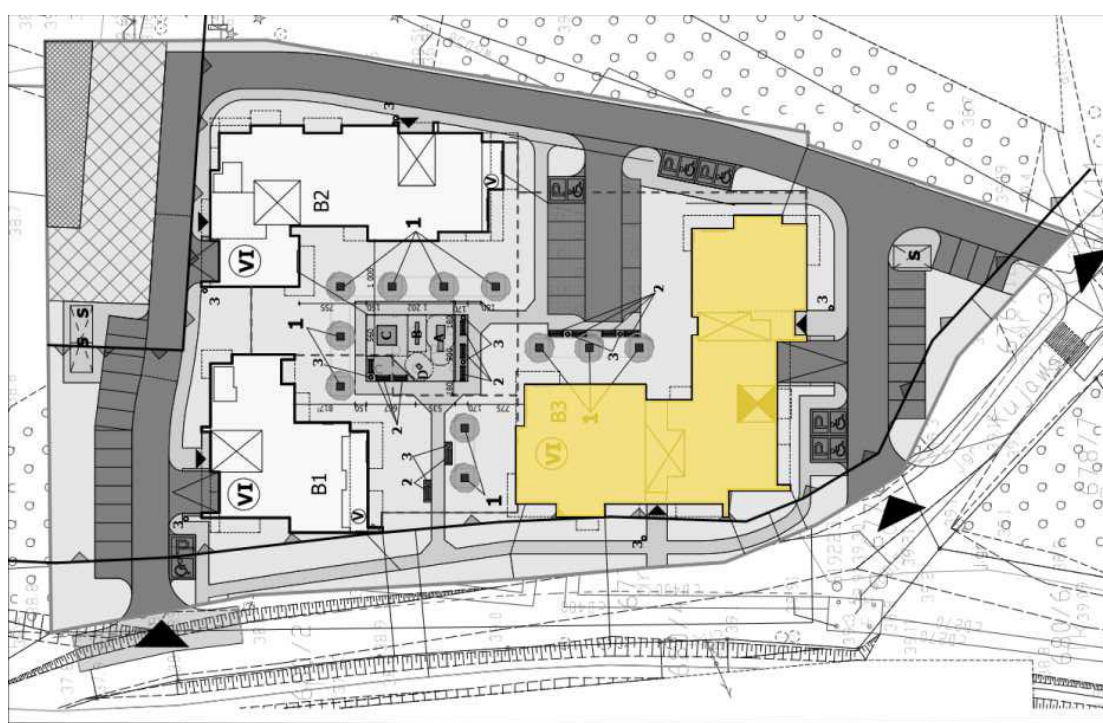

Mieszkanie 56 54.21 m² Piętro III Klatka B

Dane

Wymiary mieszkania	54.21 m ²
Wymiary balkonu	14.77 m ²
Ilość pokoi	2

Kuchnia	Osobna
Piętro	III
Klatka	B

Plan Zagospodarowania terenu

Rzut piętra