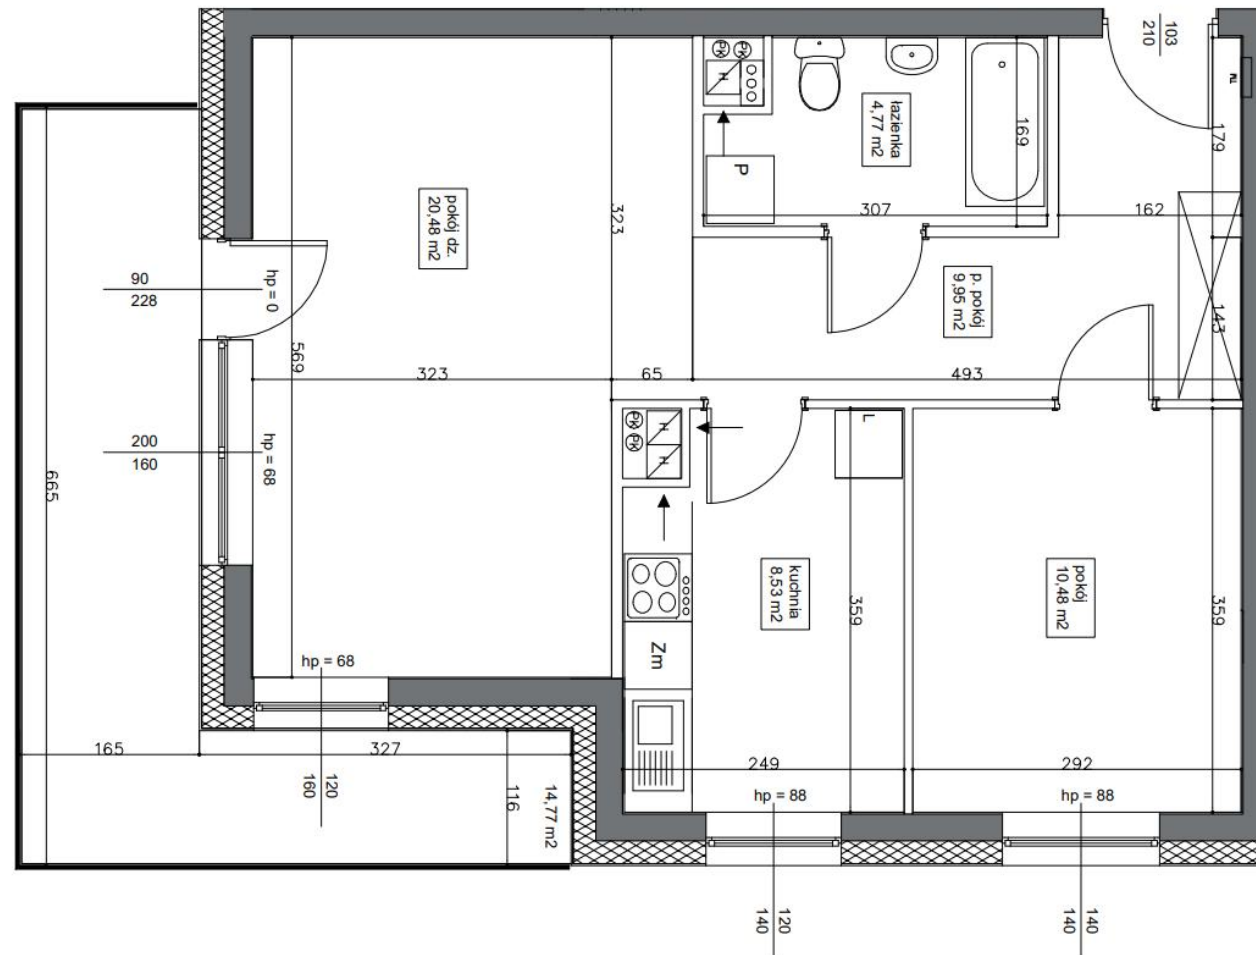

Mieszkanie 56 54.21 m² Piętro III Klatka B

Dane

Wymiary mieszkania	54.21 m ²
Wymiary balkonu	14.77 m ²
Ilość pokoi	2

Kuchnia	Osobna
Piętro	III
Klatka	B

Plan Zagospodarowania terenu

Rzut piętra