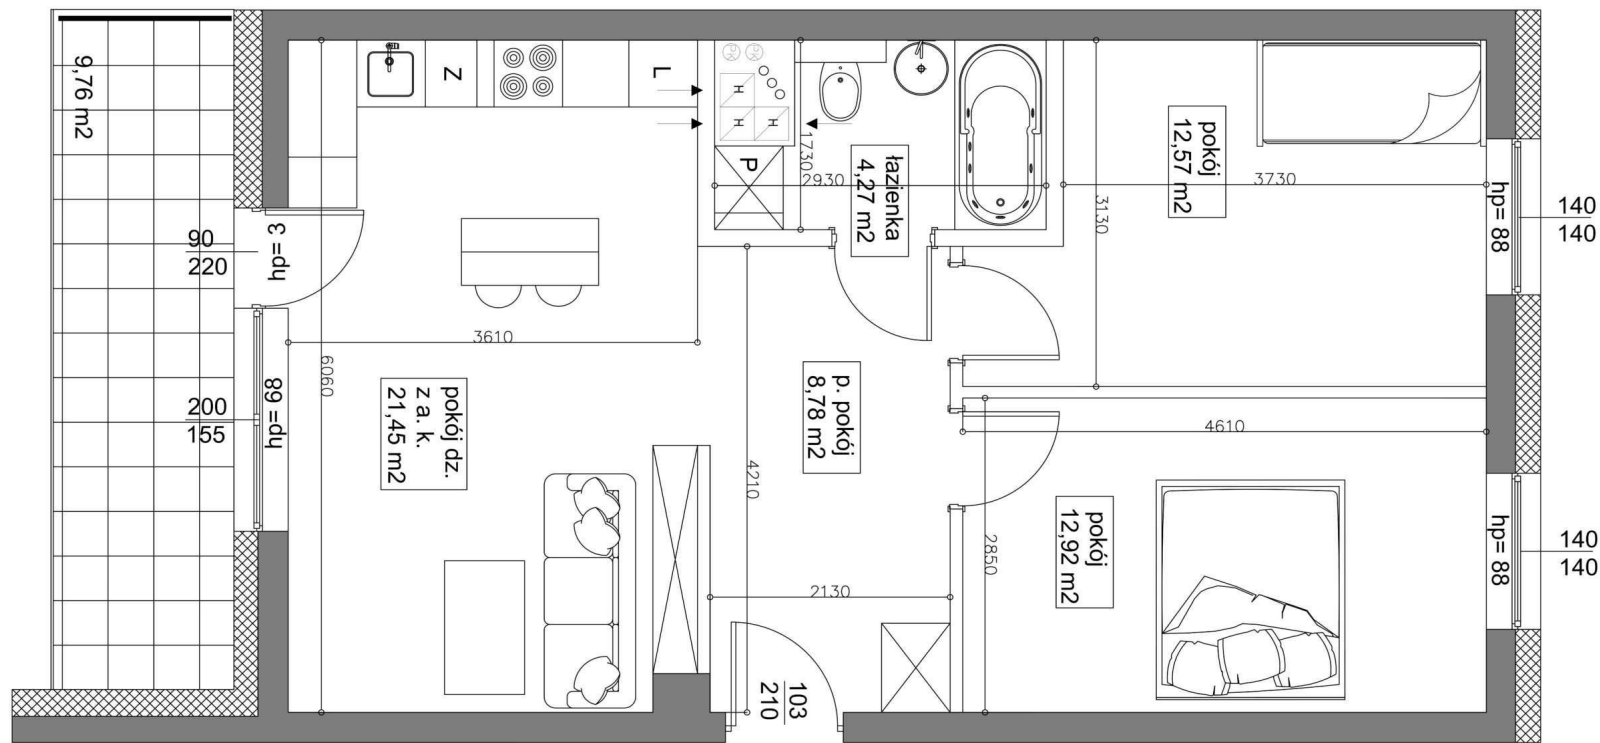

Mieszkanie 58 60.96 m² Piętro III Klatka B

Dane

Wymiary mieszkania	60.96 m ²
Wymiary balkonu	9.96 m ²
Ilość pokoi	3

Kuchnia	Aneks
Piętro	III
Klatka	B

Plan Zagospodarowania terenu

Rzut piętra