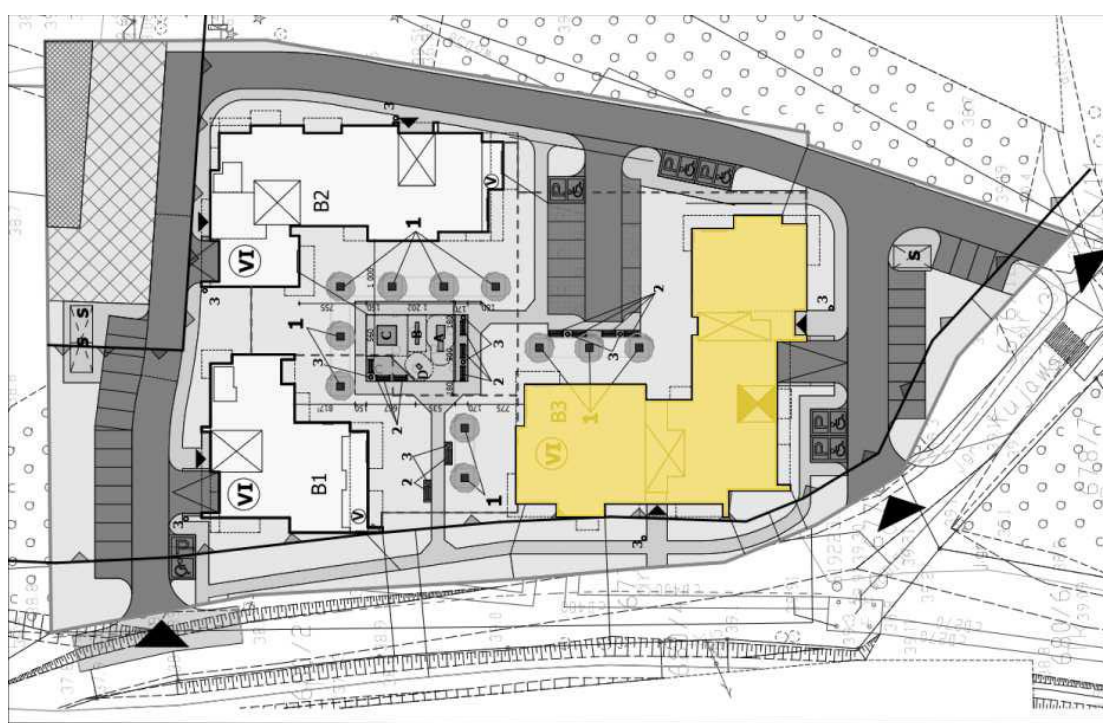

Mieszkanie 58 60.96 m² Piętro III Klatka B

Dane

Wymiary mieszkania	60.96 m ²
Wymiary balkonu	9.96 m ²
Ilość pokoi	3

Kuchnia	Aneks
Piętro	III
Klatka	B

Plan Zagospodarowania terenu

Rzut piętra