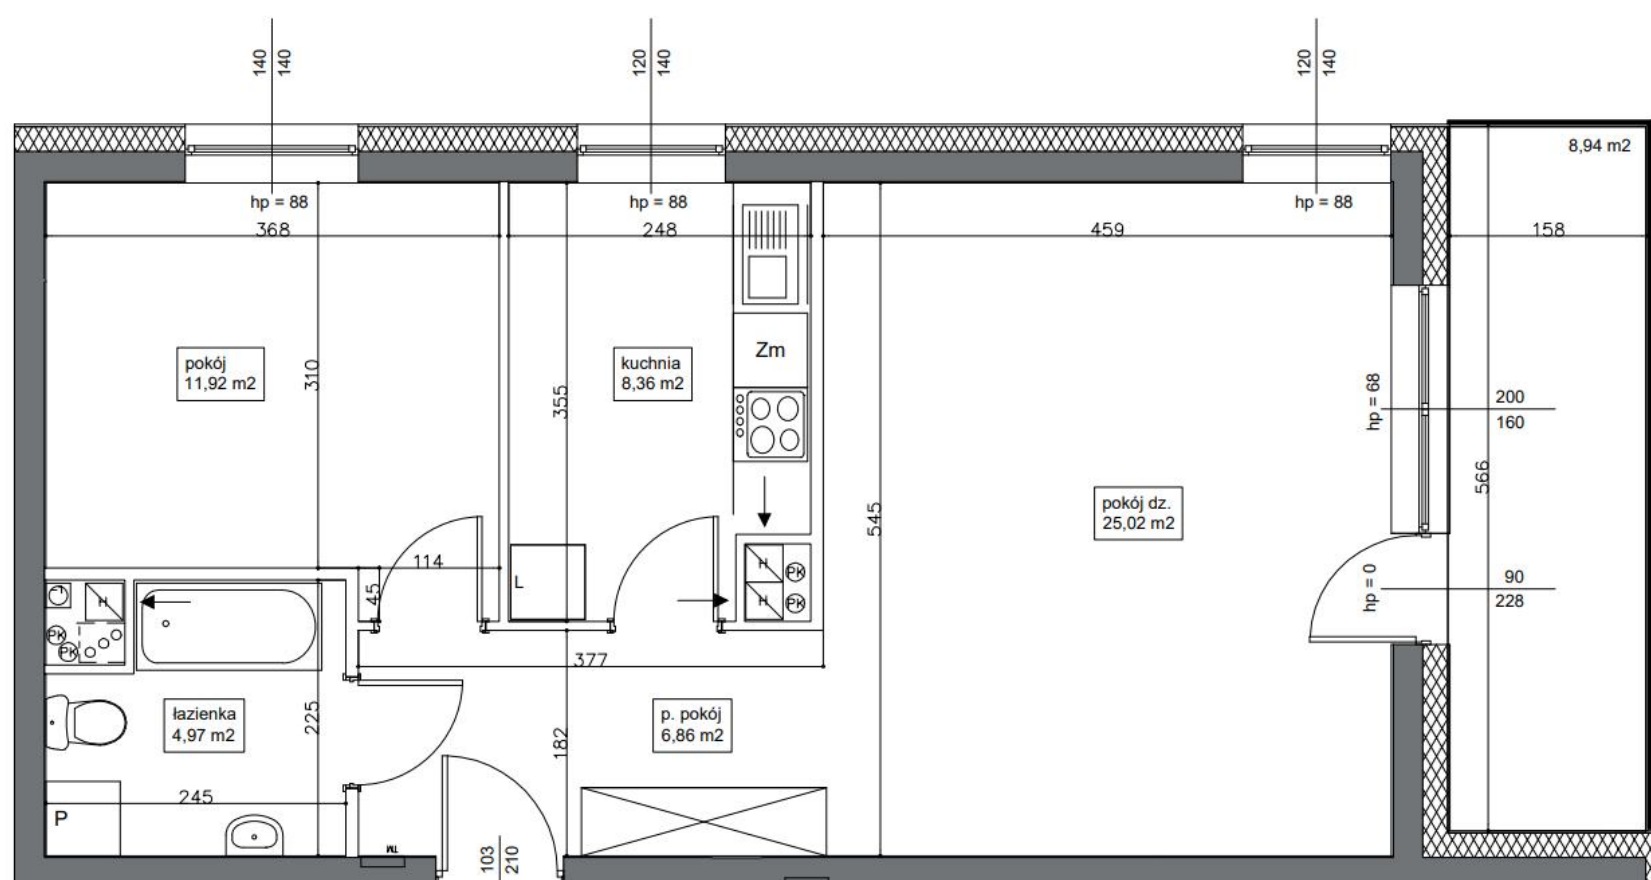

Mieszkanie 59 57.13 m<sup>2</sup> Piętro IV Klatka B

### Dane

Wymiary mieszkania 57.13 m<sup>2</sup>  
 Wymiary balkonu 8.94 m<sup>2</sup>  
 Ilość pokoi 2

Kuchnia Osobna  
 Piętro IV  
 Klatka B