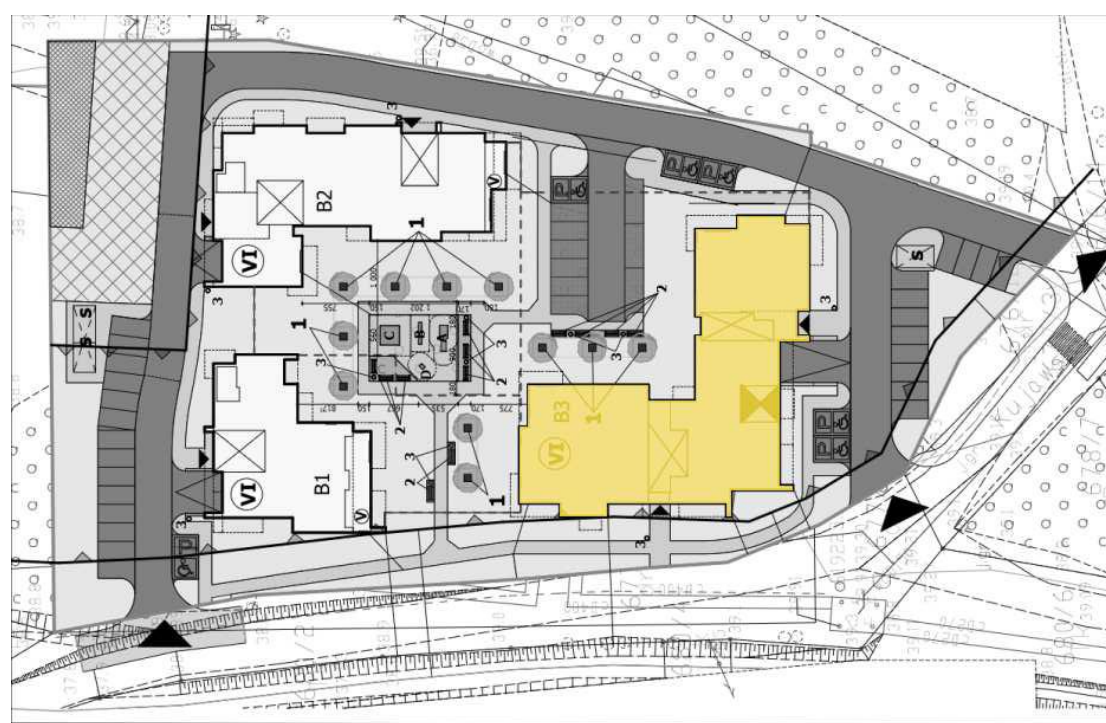

Mieszkanie 59 57.13 m<sup>2</sup> Piętro IV Klatka B

### Dane

Wymiary mieszkania 57.13 m<sup>2</sup>  
 Wymiary balkonu 8.94 m<sup>2</sup>  
 Ilość pokoi 2

Kuchnia Osobna  
 Piętro IV  
 Klatka B

### Plan Zagospodarowania terenu

### Rzut piętra