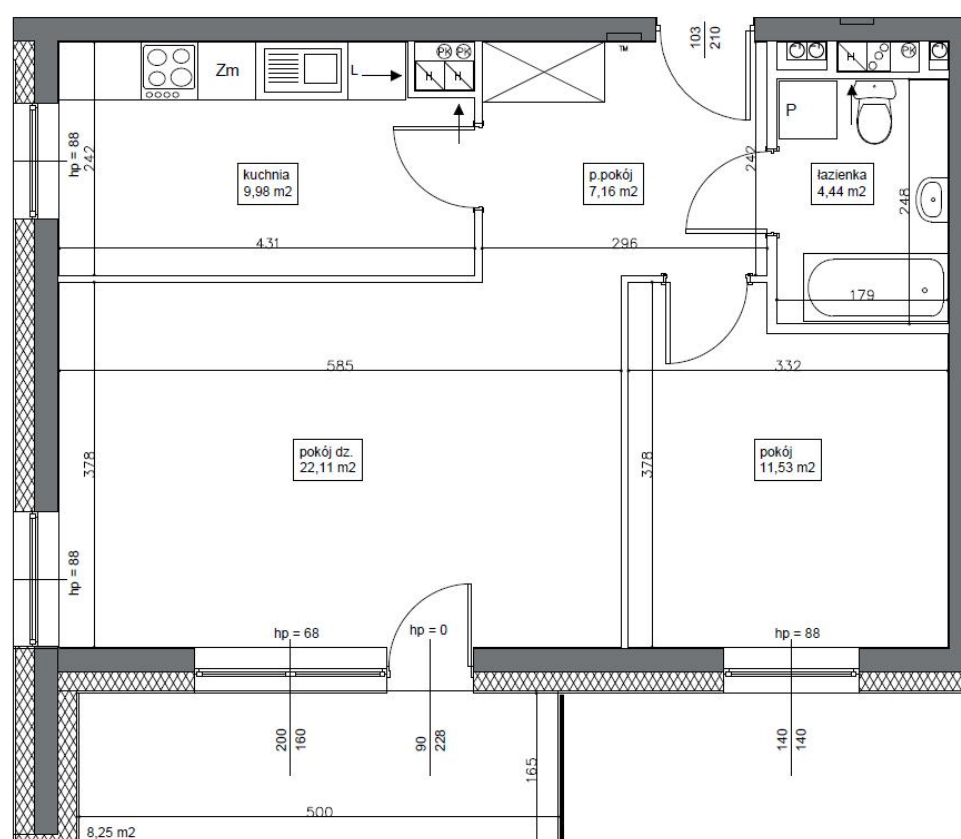

Mieszkanie 6 55.22 m² Parter Klatka A

Dane

Wymiary mieszkania	55.22 m ²
Wymiary balkonu	8.25 m ²
Ilość pokoi	2

Kuchnia	Osobna
Piętro	Parter
Klatka	A

Plan Zagospodarowania terenu

Rzut piętra