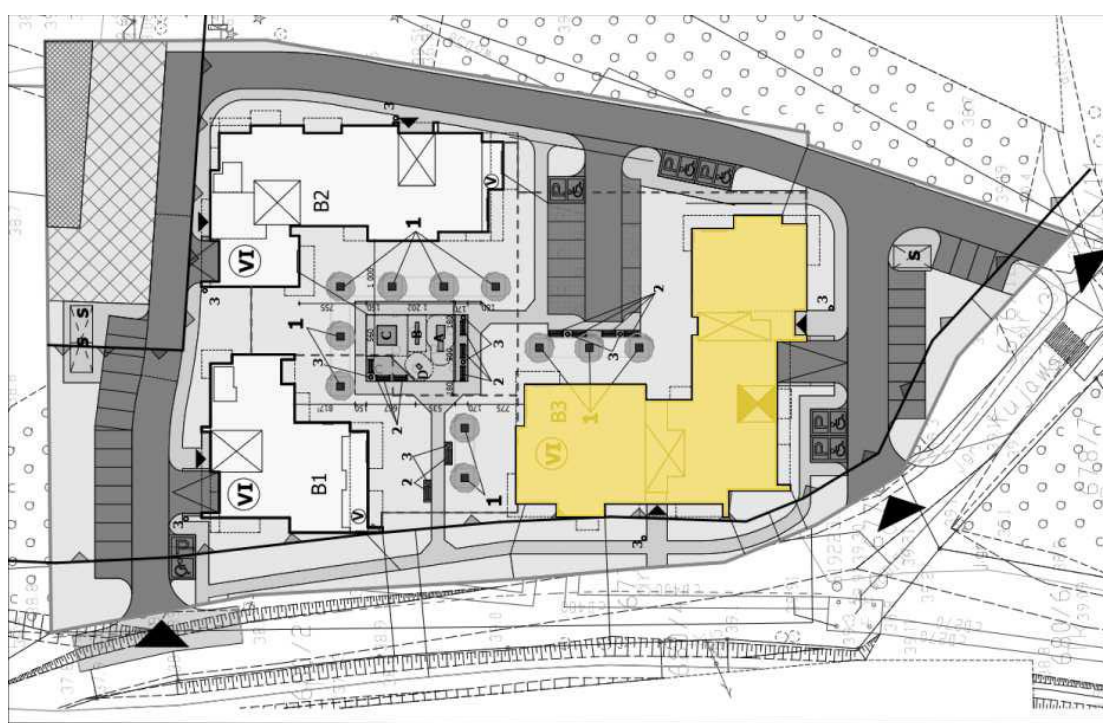

Mieszkanie 60 54.22 m² Piętro IV Klatka B

Dane

Wymiary mieszkania	54.22 m ²
Wymiary balkonu	14.73 m ²
Ilość pokoi	2

Kuchnia	Osobna
Piętro	IV
Klatka	B

Plan Zagospodarowania terenu

Rzut piętra