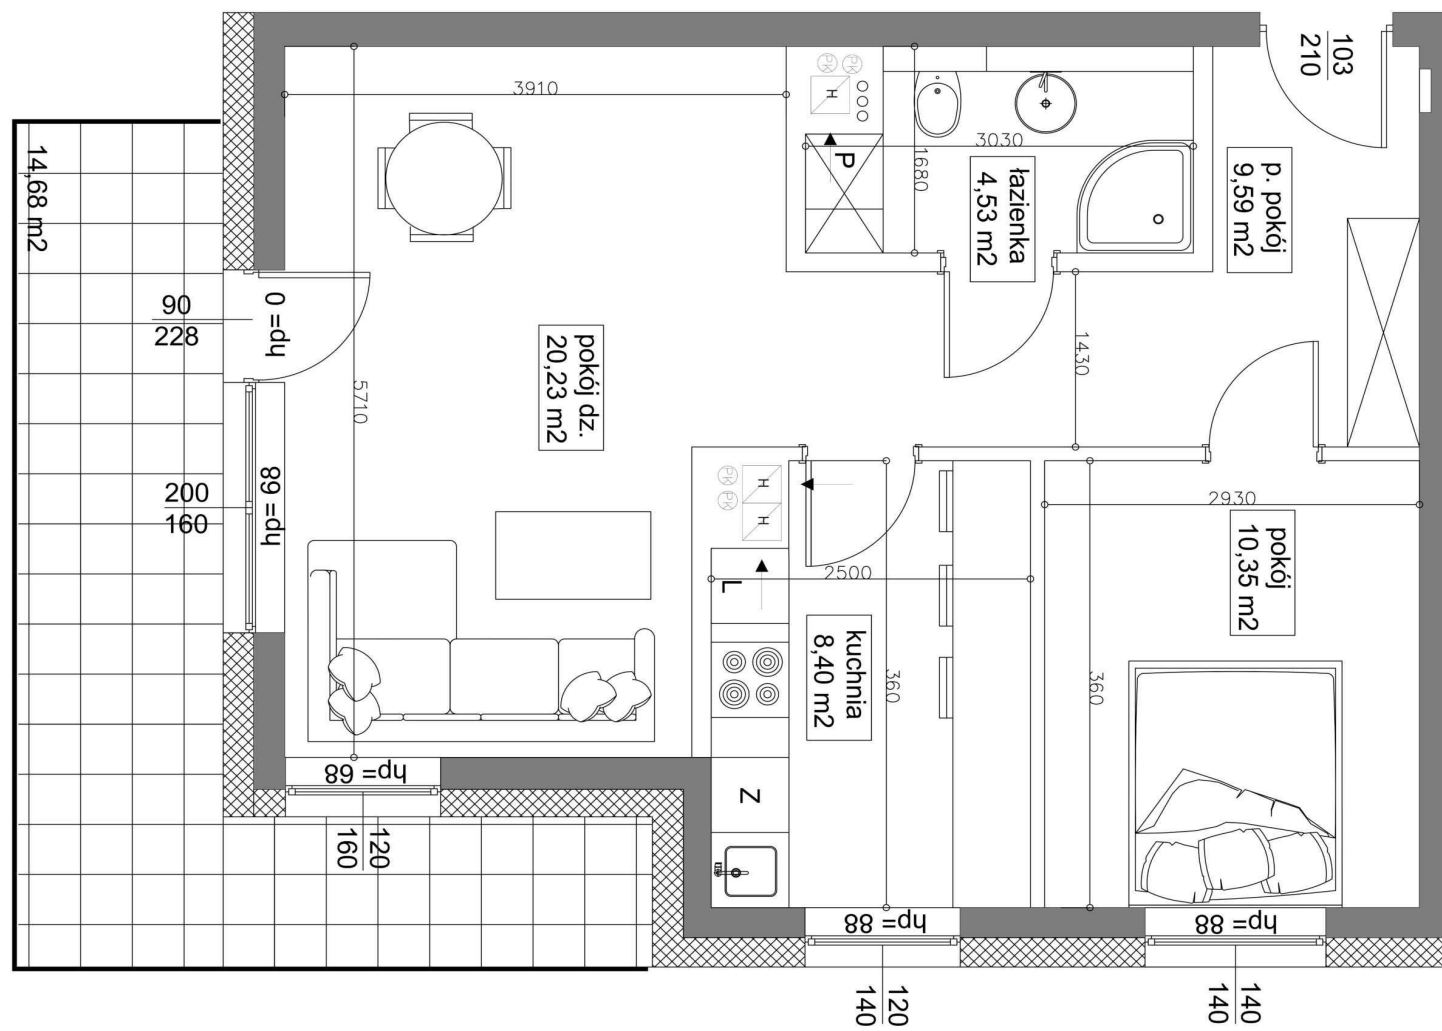

Mieszkanie 60 54.22 m² Piętro IV Klatka B

Dane

Wymiary mieszkania	54.22 m ²
Wymiary balkonu	14.73 m ²
Ilość pokoi	2

Kuchnia	Osobna
Piętro	IV
Klatka	B

Plan Zagospodarowania terenu

Rzut piętra