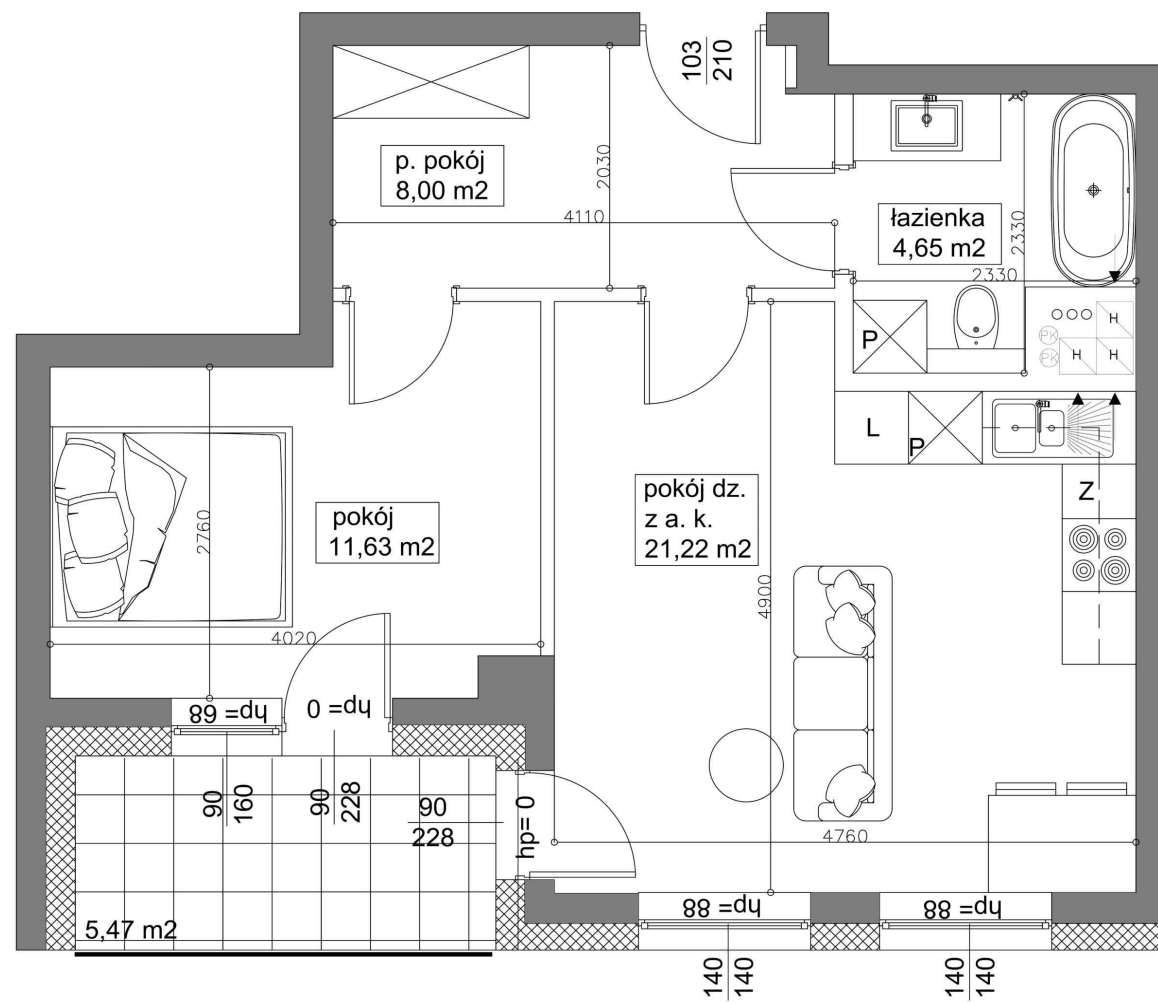

Mieszkanie 61 46.23 m² Piętro IV Klatka B

Dane

Wymiary mieszkania	46.23 m ²
Wymiary balkonu	5.3 m ²
Ilość pokoi	2

Kuchnia	Aneks
Piętro	IV
Klatka	B

Plan Zagospodarowania terenu

Rzut piętra