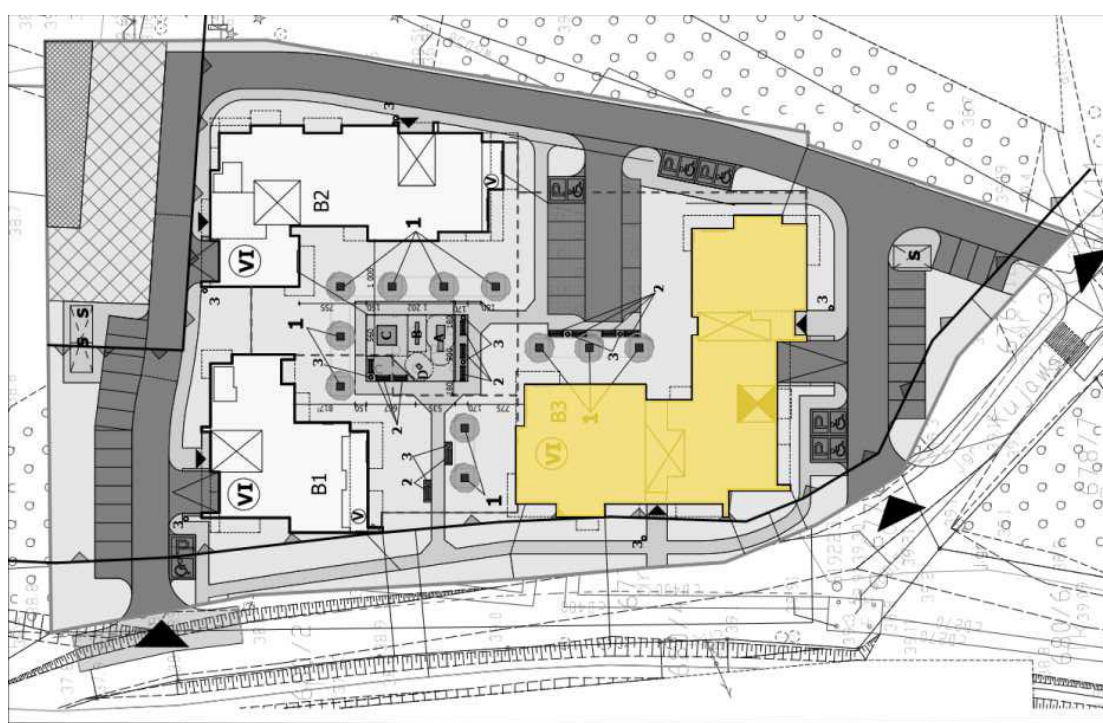

Mieszkanie 62 61.11 m² Piętro IV Klatka B

Dane

Wymiary mieszkania	61.11 m ²
Wymiary balkonu	9.9 m ²
Ilość pokoi	3

Kuchnia	Aneks
Piętro	IV
Klatka	B

Plan Zagospodarowania terenu

Rzut piętra