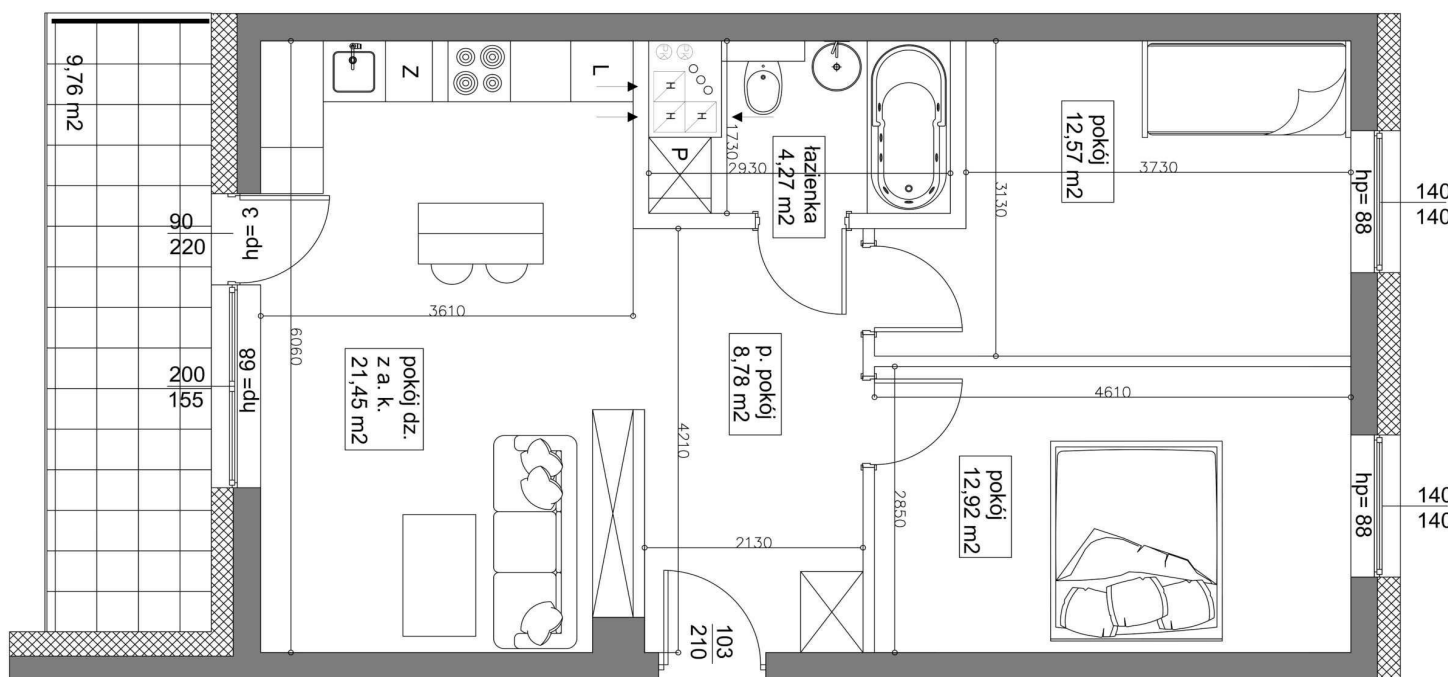

Mieszkanie 62 61.11 m² Piętro IV Klatka B

Dane

Wymiary mieszkania	61.11 m ²
Wymiary balkonu	9.9 m ²
Ilość pokoi	3

Kuchnia	Aneks
Piętro	IV
Klatka	B

Plan Zagospodarowania terenu

Rzut piętra