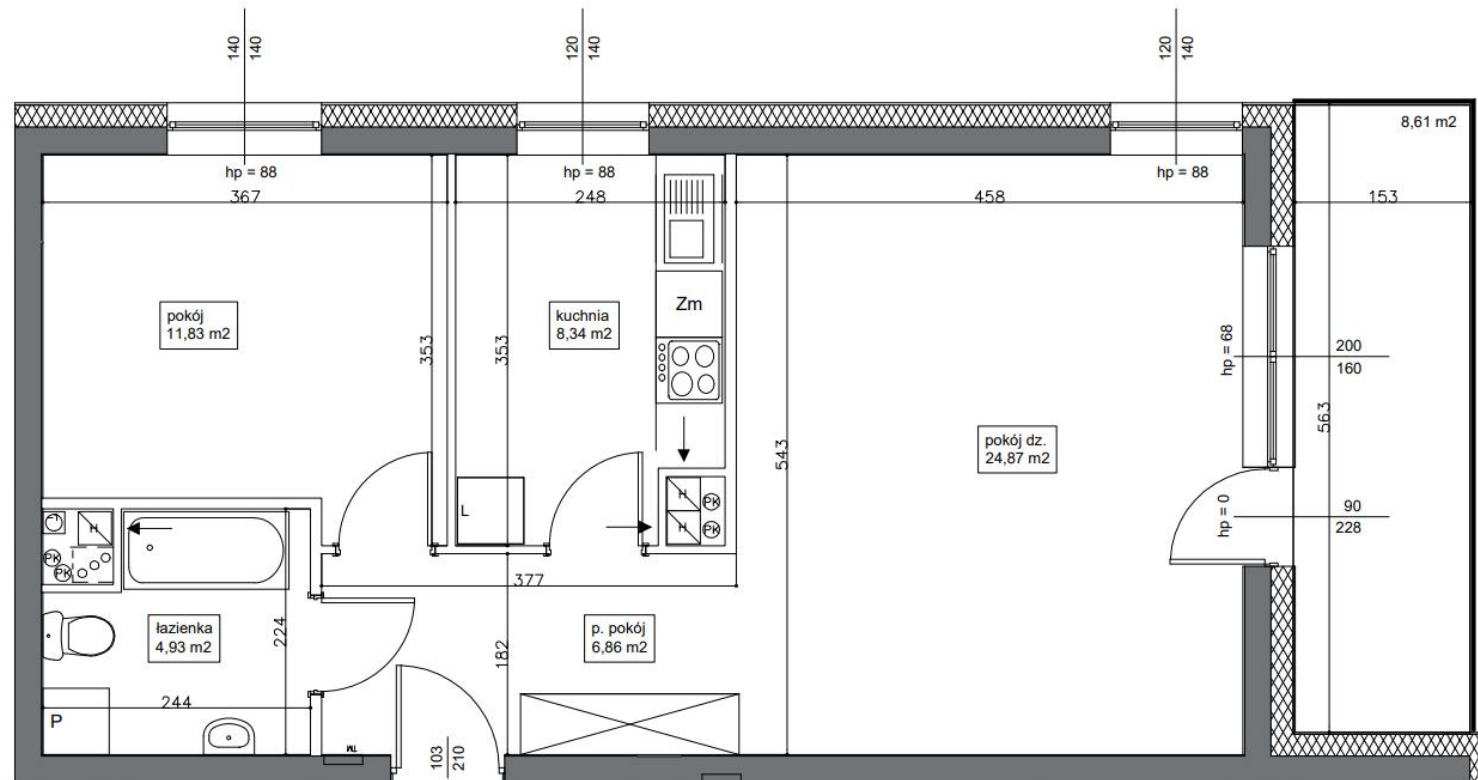

Mieszkanie 63 56.83 m² Piętro V Klatka B

Dane

Wymiary mieszkania 56.83 m²
 Wymiary balkonu 8.61 m²
 Ilość pokoi 2

Kuchnia Osobna
 Piętro V
 Klatka B

Plan Zagospodarowania terenu

Rzut piętra