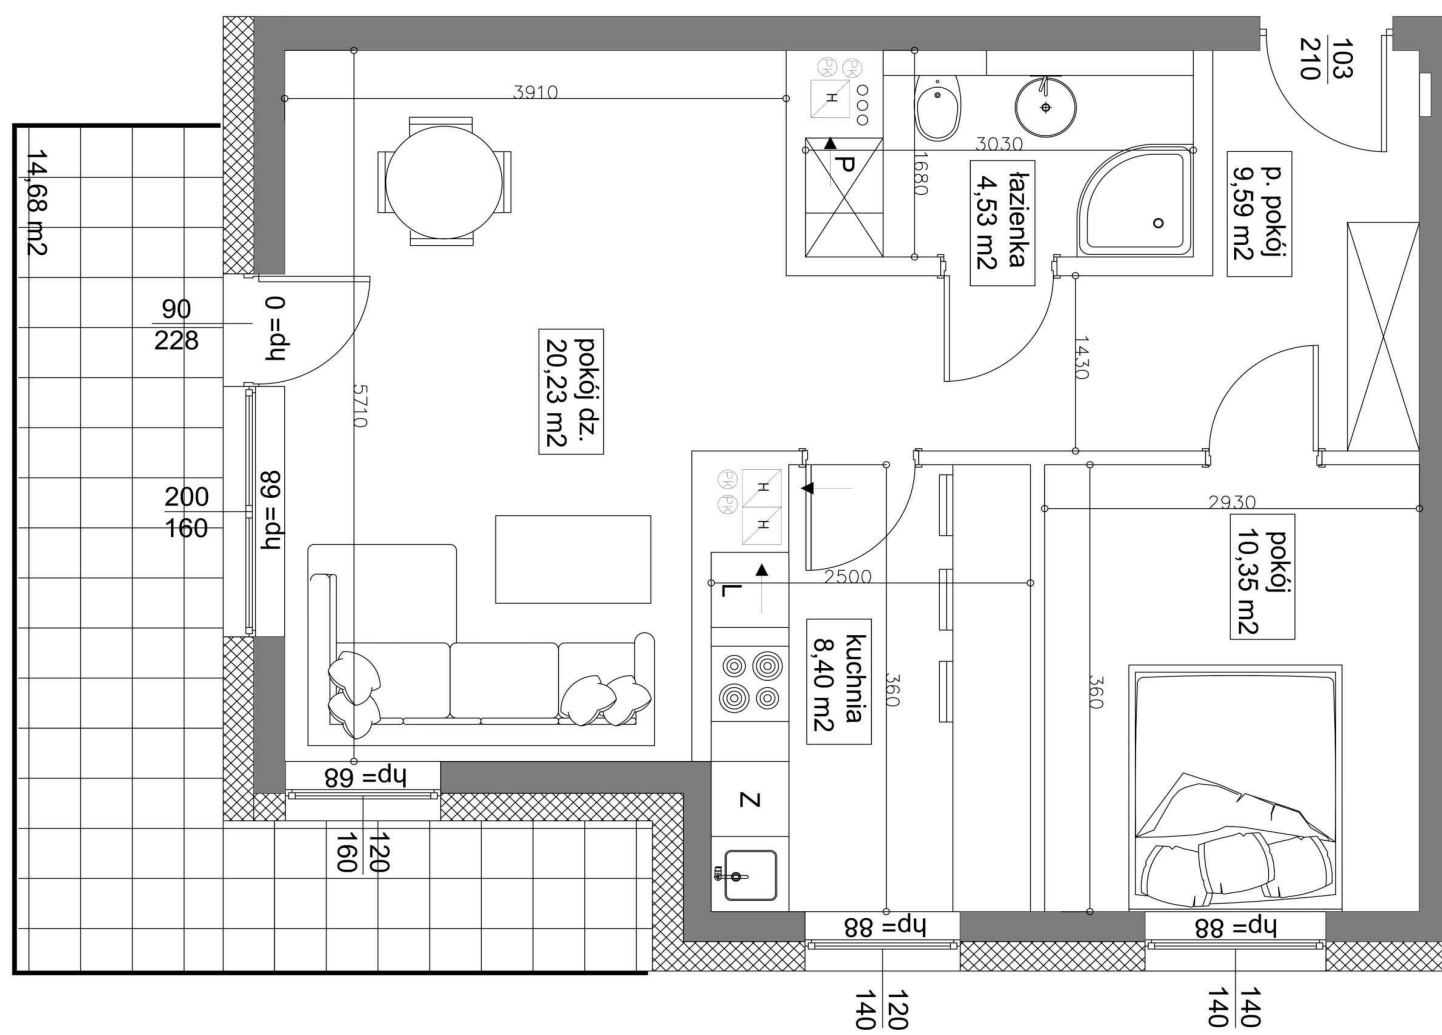

Mieszkanie 64 54.07 m² Piętro V Klatka B

Dane

| | |
|--------------------|----------------------|
| Wymiary mieszkania | 54.07 m ² |
| Wymiary balkonu | 14.63 m ² |
| Ilość pokoi | 2 |

| | |
|---------|--------|
| Kuchnia | Osobna |
| Piętro | V |
| Klatka | B |

Plan Zagospodarowania terenu

Rzut piętra