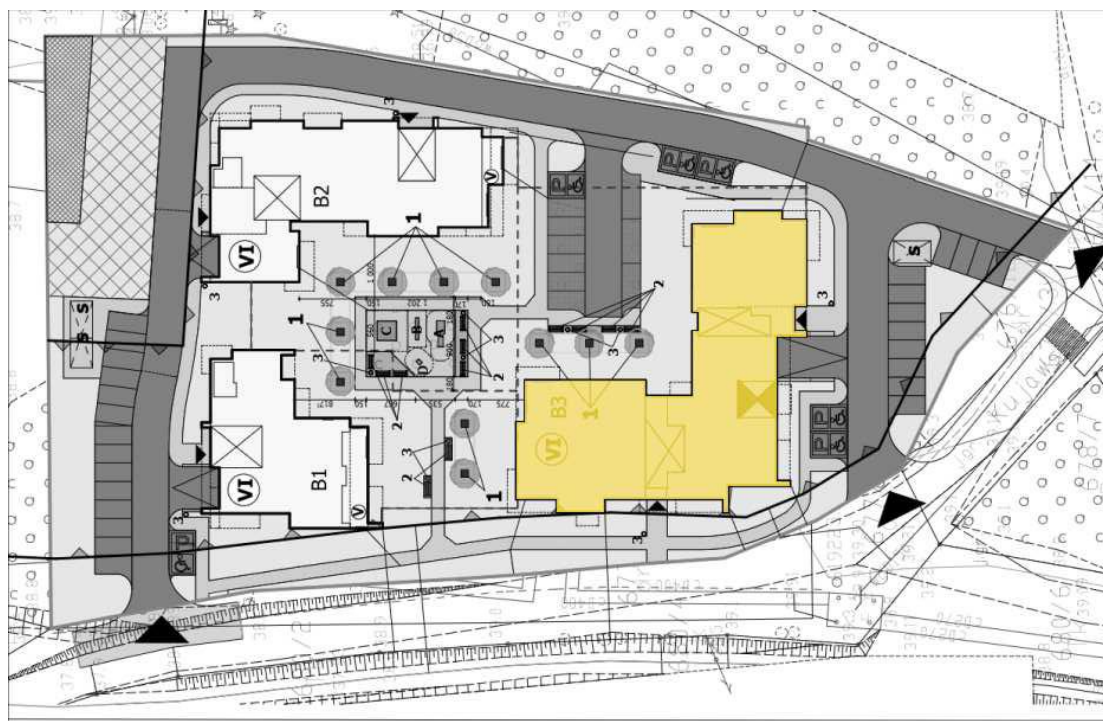

Mieszkanie 66 61.54 m<sup>2</sup> Piętro V Klatka B

### Dane

Wymiary mieszkania 61.54 m<sup>2</sup>  
 Wymiary balkonu 9.9 m<sup>2</sup>  
 Ilość pokoi 3

Kuchnia Aneks  
 Piętro V  
 Klatka B

### Plan Zagospodarowania terenu

### Rzut piętra