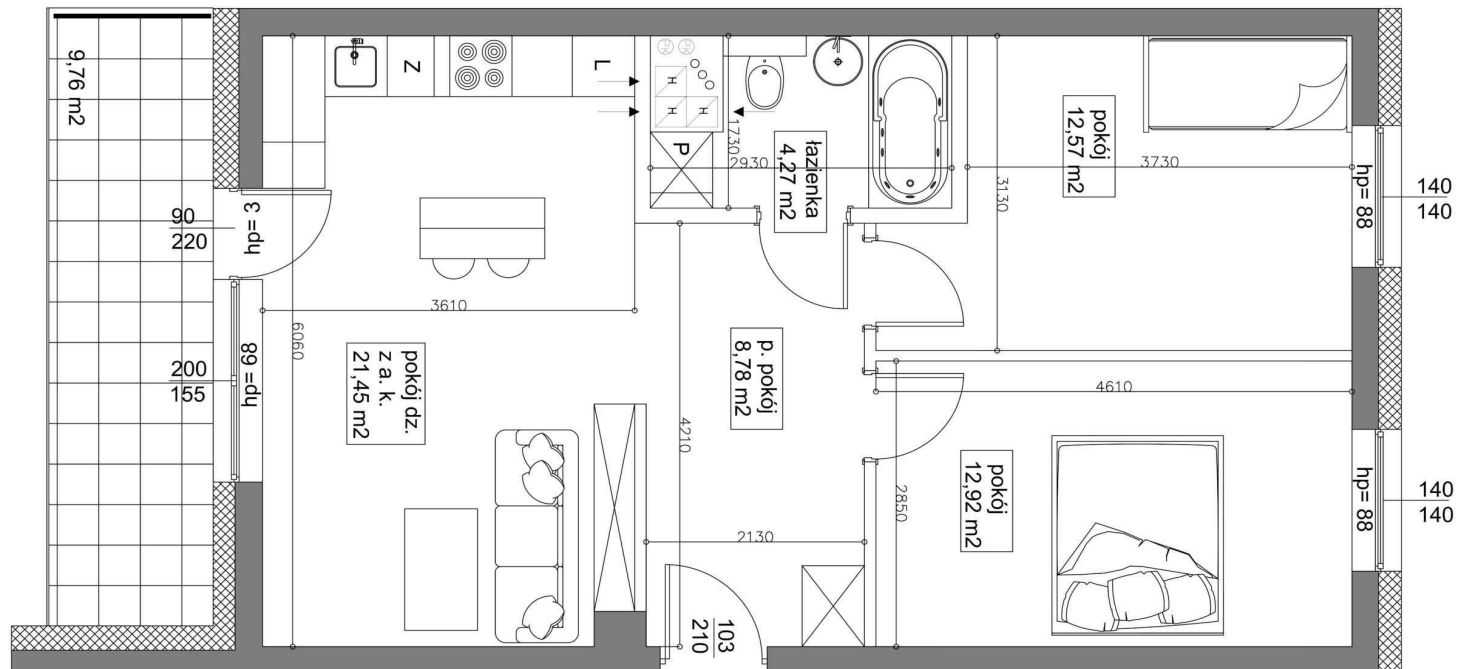

Mieszkanie 66 61.54 m<sup>2</sup> Piętro V Klatka B

### Dane

Wymiary mieszkania 61.54 m<sup>2</sup>  
 Wymiary balkonu 9.9 m<sup>2</sup>  
 Ilość pokoi 3

Kuchnia Aneks  
 Piętro V  
 Klatka B

### Rzut piętra