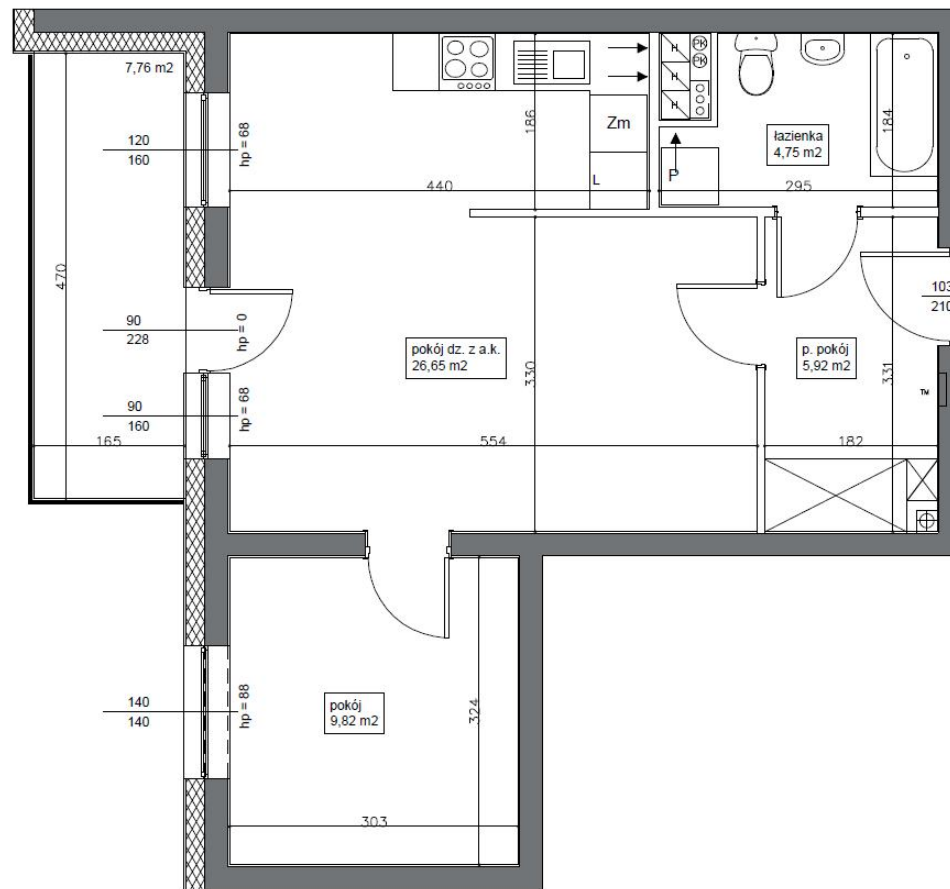

Mieszkanie 8 47.14 m² Piętro I Klatka A

Dane

Wymiary mieszkania 47.14 m²
 Wymiary balkonu 7.76 m²
 Ilość pokoi 2

Kuchnia Aneks
 Piętro I
 Klatka A

Plan Zagospodarowania terenu

Rzut piętra