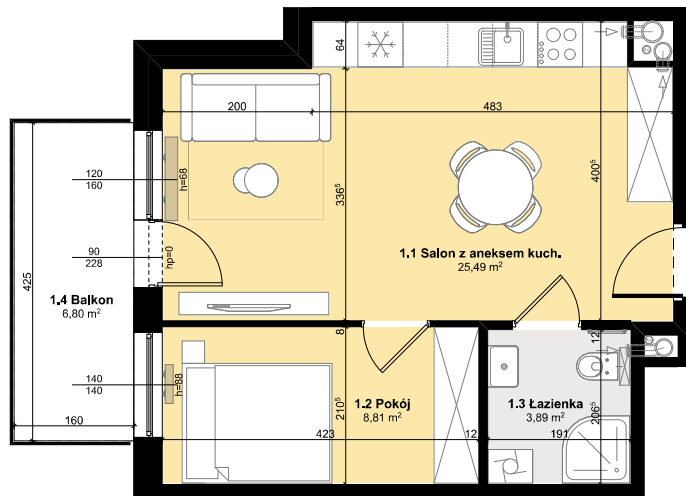

Budynek mieszkalny wielorodzinny

SOLEC KUJAWSKI, OSIEDLE SŁONECZNE, BUDYNEK B2,
MIESZKANIE NR 11, POWIERZCHNIA 38,19 m²

ZESTAWIENIE POMIESZCZEŃ M11

1.1 Salon z aneksem kuch.	25,49 m ²
1.2 Pokój	8,81 m ²
1.3 Łazienka	3,89 m ²
Σ POW. LOKALU	38,19 m²
1.4 Balkon	6,80 m ²

SCHEMAT Z LOKALIZACJĄ MIESZKANIA

II PIĘTRO

PLAN ZAGOSPODAROWANIA TERENU