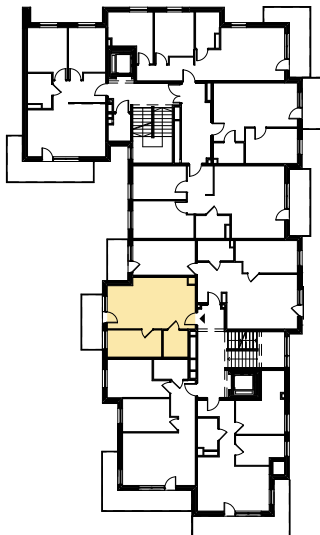

Budynek mieszkalny wielorodzinny

SOLEC KUJAWSKI, OSIEDLE SŁONECZNE, BUDYNEK B2,
MIESZKANIE NR 11, POWIERZCHNIA 38,19 m²

ZESTAWIENIE POMIESZCZEŃ M11

1.1 Salon z aneksem kuch.	25,49 m ²
1.2 Pokój	8,81 m ²
1.3 Łazienka	3,89 m ²
Σ POW. LOKALU	38,19 m²
1.4 Balkon	6,80 m ²

SCHEMAT Z LOKALIZACJĄ MIESZKANIA

II PIĘTRO

PLAN ZAGOSPODAROWANIA TERENU