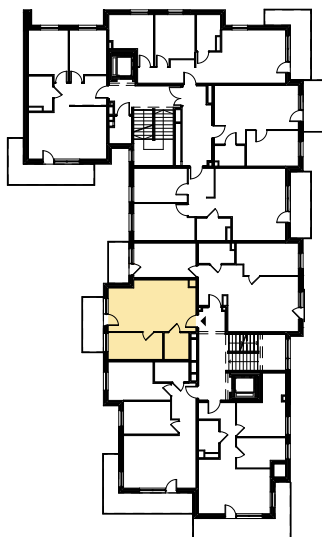

Budynek mieszkalny wielorodzinny
 SOLEC KUJAWSKI, OSIEDLE SŁONECZNE, BUDYNEK B2,
 MIESZKANIE NR 15, POWIERZCHNIA 38,19 m²

ZESTAWIENIE POMIESZCZEŃ M15

1.1 Salon z aneksem kuch.	25,49 m ²
1.2 Pokój	8,81 m ²
1.3 łazienka	3,89 m ²
Σ POW. LOKALU	38,19 m²
1.4 Balkon	6,80 m ²

SCHEMAT Z LOKALIZACJĄ MIESZKANIA

III PIĘTRO

PLAN ZAGOSPODAROWANIA TERENU