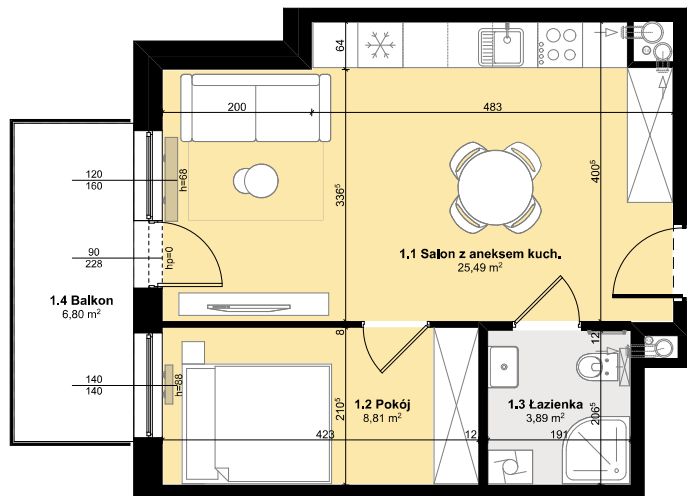

Budynek mieszkalny wielorodzinny
 SOLEC KUJAWSKI, OSIEDLE SŁONECZNE, BUDYNEK B2,
 MIESZKANIE NR 15, POWIERZCHNIA 38,19 m²

ZESTAWIENIE POMIESZCZEŃ M15

1.1 Salon z aneksem kuch.	25,49 m ²
1.2 Pokój	8,81 m ²
1.3 łazienka	3,89 m ²
Σ POW. LOKALU	38,19 m²
1.4 Balkon	6,80 m ²

SCHEMAT Z LOKALIZACJĄ MIESZKANIA

III PIĘTRO

PLAN ZAGOSPODAROWANIA TERENU