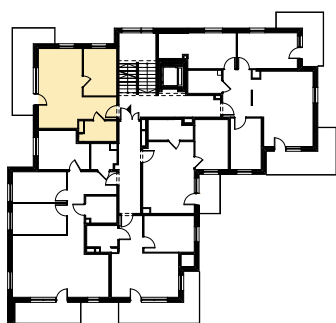

Budynek mieszkalny wielorodzinny

SOLEC KUJAWSKI, OSIEDLE SŁONECZNE, BUDYNEK B1,
MIESZKANIE NR 15, POWIERZCHNIA 38,86 m²

ZESTAWIENIE POMIESZCZEŃ M15

1.1 Komunikacja	4,58 m ²
1.2 łazienka	4,23 m ²
1.3 Salon z aneksem kuch.	20,58 m ²
1.4 Pokój	9,47 m ²
Σ POW. LOKALU	38,86 m²
1.5 Balkon	12,64 m ²

SCHEMAT Z LOKALIZACJĄ MIESZKANIA

PLAN ZAGOSPODAROWANIA TERENU

II PIĘTRO