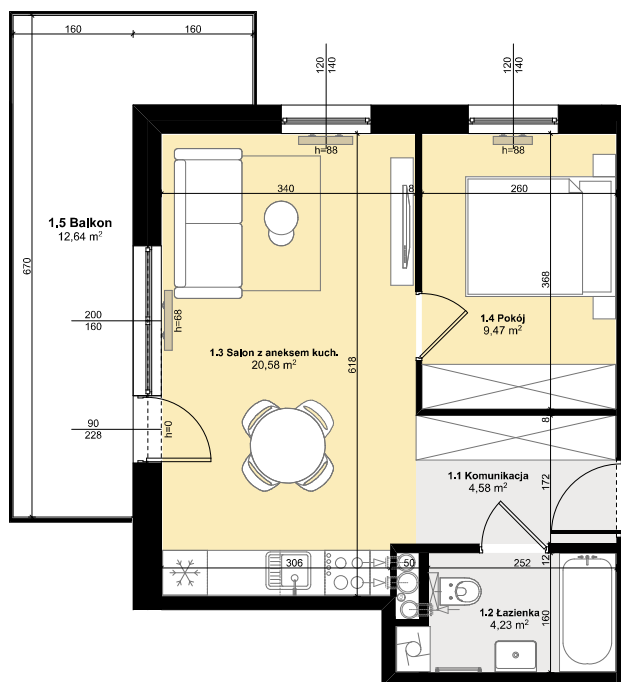

Budynek mieszkalny wielorodzinny

SOLEC KUJAWSKI, OSIEDLE SŁONECZNE, BUDYNEK B1,
MIESZKANIE NR 15, POWIERZCHNIA 38,86 m²

ZESTAWIENIE POMIESZCZEŃ M15

1.1 Komunikacja	4,58 m ²
1.2 łazienka	4,23 m ²
1.3 Salon z aneksem kuch.	20,58 m ²
1.4 Pokój	9,47 m ²
Σ POW. LOKALU	38,86 m²
1.5 Balkon	12,64 m ²

SCHEMAT Z LOKALIZACJĄ MIESZKANIA

PLAN ZAGOSPODAROWANIA TERENU

II PIĘTRO