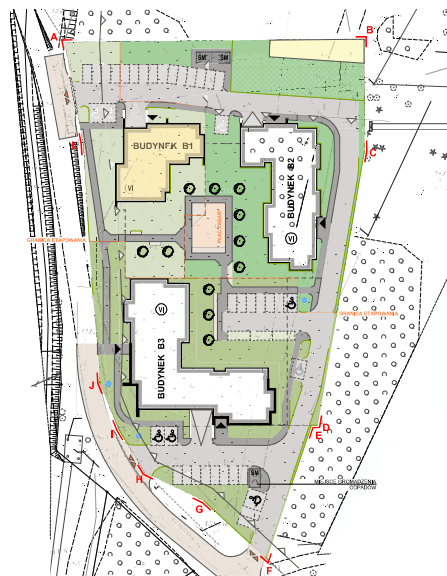

Budynek mieszkalny wielorodzinny

SOLEC KUJAWSKI, OSIEDLE SŁONECZNE, BUDYNEK B1,
MIESZKANIE NR 15, POWIERZCHNIA 38,86 m²

ZESTAWIENIE POMIESZCZEŃ M15

1.1 Komunikacja	4,58 m ²
1.2 łazienka	4,23 m ²
1.3 Salon z aneksem kuch.	20,58 m ²
1.4 Pokój	9,47 m ²
Σ POW. LOKALU	38,86 m²
1.5 Balkon	12,64 m ²

SCHEMAT Z LOKALIZACJĄ MIESZKANIA

PLAN ZAGOSPODAROWANIA TERENU

II PIĘTRO