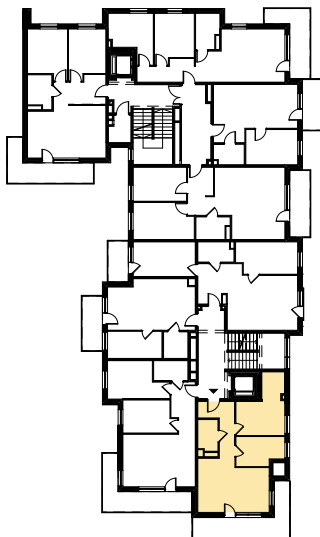

Budynek mieszkalny wielorodzinny

SOLEC KUJAWSKI, OSIEDLE SŁONECZNE, BUDYNEK B2,
MIESZKANIE NR 17, POWIERZCHNIA 54,48 m²

ZESTAWIENIE POMIESZCZEŃ M17

1.1 Komunikacja	7,39 m ²
1.2 Pokój	13,87 m ²
1.3 Pokój	8,09 m ²
1.4 Salon z aneksem kuch.	21,32 m ²
1.5 Łazienka	3,81 m ²

Σ POW. LOKALU 54,48 m²

1.6 Balkon 15,56 m²

SCHEMAT Z LOKALIZACJĄ MIESZKANIA

IV PIĘTRO

PLAN ZAGOSPODAROWANIA TERENU