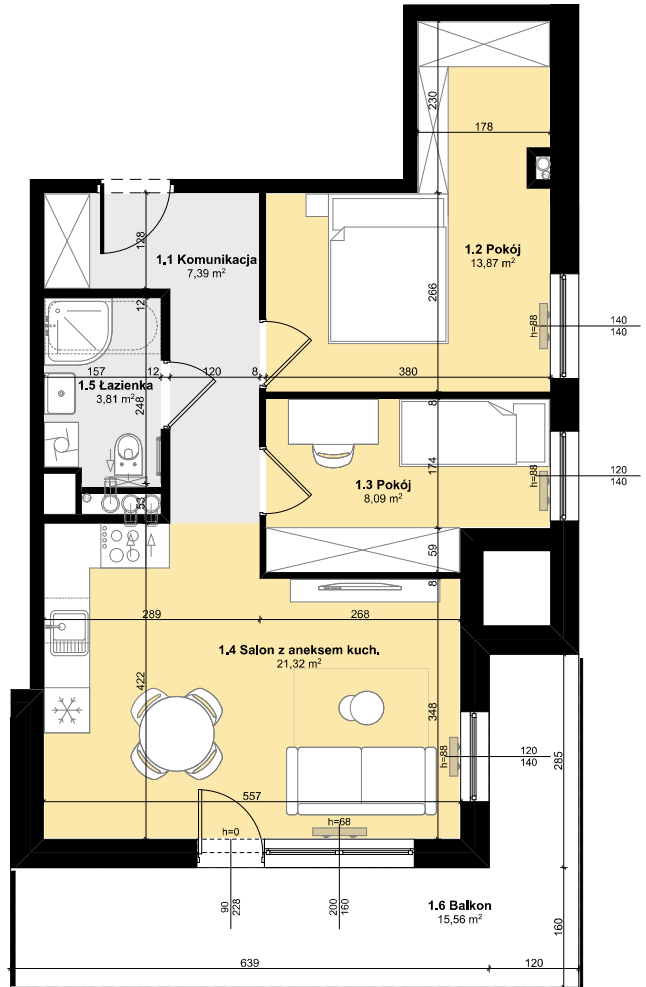

Budynek mieszkalny wielorodzinny

SOLEC KUJAWSKI, OSIEDLE SŁONECZNE, BUDYNEK B2,
MIESZKANIE NR 17, POWIERZCHNIA 54,48 m²

ZESTAWIENIE POMIESZCZEŃ M17

1.1 Komunikacja	7,39 m ²
1.2 Pokój	13,87 m ²
1.3 Pokój	8,09 m ²
1.4 Salon z aneksem kuch.	21,32 m ²
1.5 Łazienka	3,81 m ²

Σ POW. LOKALU 54,48 m²

1.6 Balkon 15,56 m²

SCHEMAT Z LOKALIZACJĄ MIESZKANIA

IV PIĘTRO

PLAN ZAGOSPODAROWANIA TERENU