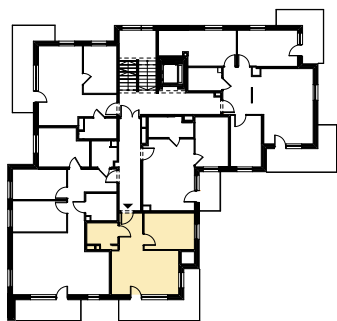

Budynek mieszkalny wielorodzinny

SOLEC KUJAWSKI, OSIEDLE SŁONECZNE, BUDYNEK B1,
MIESZKANIE NR 18, POWIERZCHNIA 38,04 m²

ZESTAWIENIE POMIESZCZEŃ M18

1.1 Komunikacja	5,27 m ²
1.2 łazienka	4,17 m ²
1.3 Salon z aneksem kuch.	17,74 m ²
1.4 Pokój	10,86 m ²
Σ POW. LOKALU	38,04 m²
1.5 Balkon	12,80 m ²

SCHEMAT Z LOKALIZACJĄ MIESZKANIA

PLAN ZAGOSPODAROWANIA TERENU

III PIĘTRO