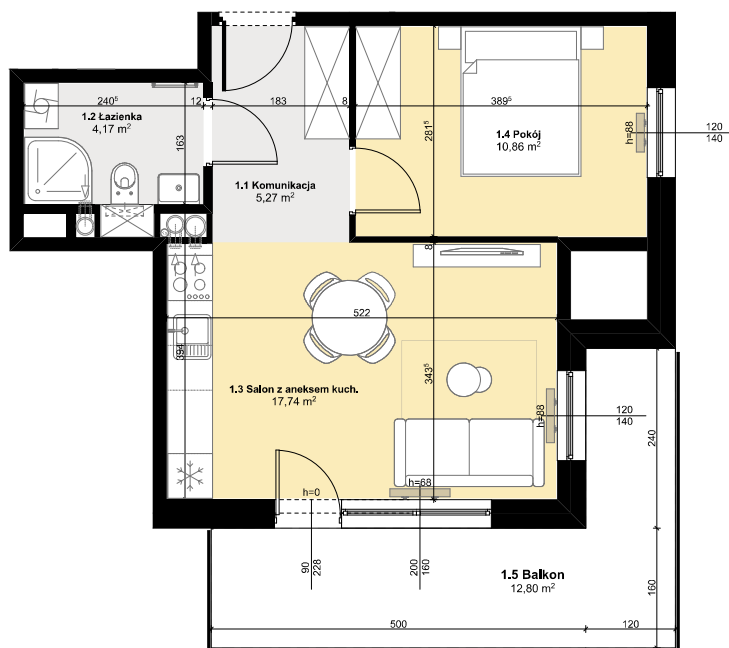

Budynek mieszkalny wielorodzinny

SOLEC KUJAWSKI, OSIEDLE SŁONECZNE, BUDYNEK B1,
MIESZKANIE NR 18, POWIERZCHNIA 38,04 m²

ZESTAWIENIE POMIESZCZEŃ M18

1.1 Komunikacja	5,27 m ²
1.2 łazienka	4,17 m ²
1.3 Salon z aneksem kuch.	17,74 m ²
1.4 Pokój	10,86 m ²
Σ POW. LOKALU	38,04 m²
1.5 Balkon	12,80 m ²

SCHEMAT Z LOKALIZACJĄ MIESZKANIA

PLAN ZAGOSPODAROWANIA TERENU

III PIĘTRO