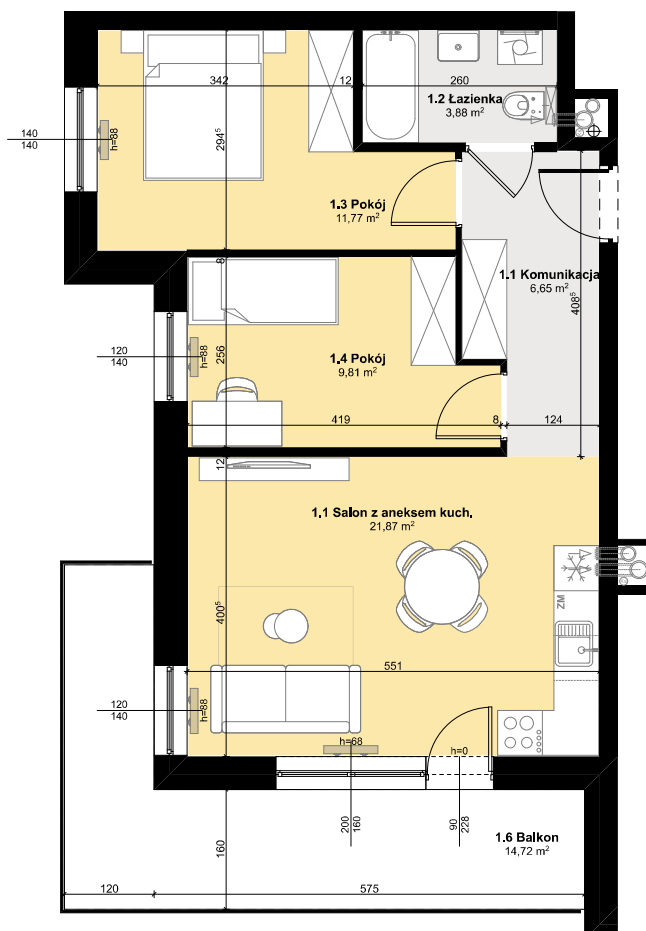

Budynek mieszkalny wielorodzinny

SOLEC KUJAWSKI, OSIEDLE SŁONECZNE, BUDYNEK B2,
MIESZKANIE NR 2, POWIERZCHNIA 53,98 m²

ZESTAWIENIE POMIESZCZEŃ M2

1.1 Komunikacja	6,65 m ²
1.2 Łazienka	3,88 m ²
1.3 Pokój	11,77 m ²
1.4 Pokój	9,81 m ²
1.5 Salon z aneksem kuch.	21,87 m ²
Σ POW. LOKALU	53,98 m²
1.6 Balkon	14,72 m ²

SCHEMAT Z LOKALIZACJĄ MIESZKANIA

PARTER

PLAN ZAGOSPODAROWANIA TERENU