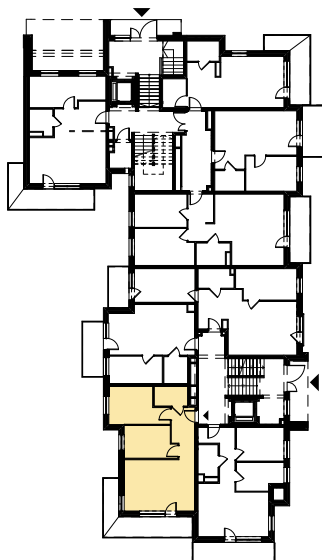

Budynek mieszkalny wielorodzinny

SOLEC KUJAWSKI, OSIEDLE SŁONECZNE, BUDYNEK B2,
MIESZKANIE NR 2, POWIERZCHNIA 53,98 m²

ZESTAWIENIE POMIESZCZEŃ M2

1.1 Komunikacja	6,65 m ²
1.2 Łazienka	3,88 m ²
1.3 Pokój	11,77 m ²
1.4 Pokój	9,81 m ²
1.5 Salon z aneksem kuch.	21,87 m ²
Σ POW. LOKALU	53,98 m²
1.6 Balkon	14,72 m ²

SCHEMAT Z LOKALIZACJĄ MIESZKANIA

PARTER

PLAN ZAGOSPODAROWANIA TERENU