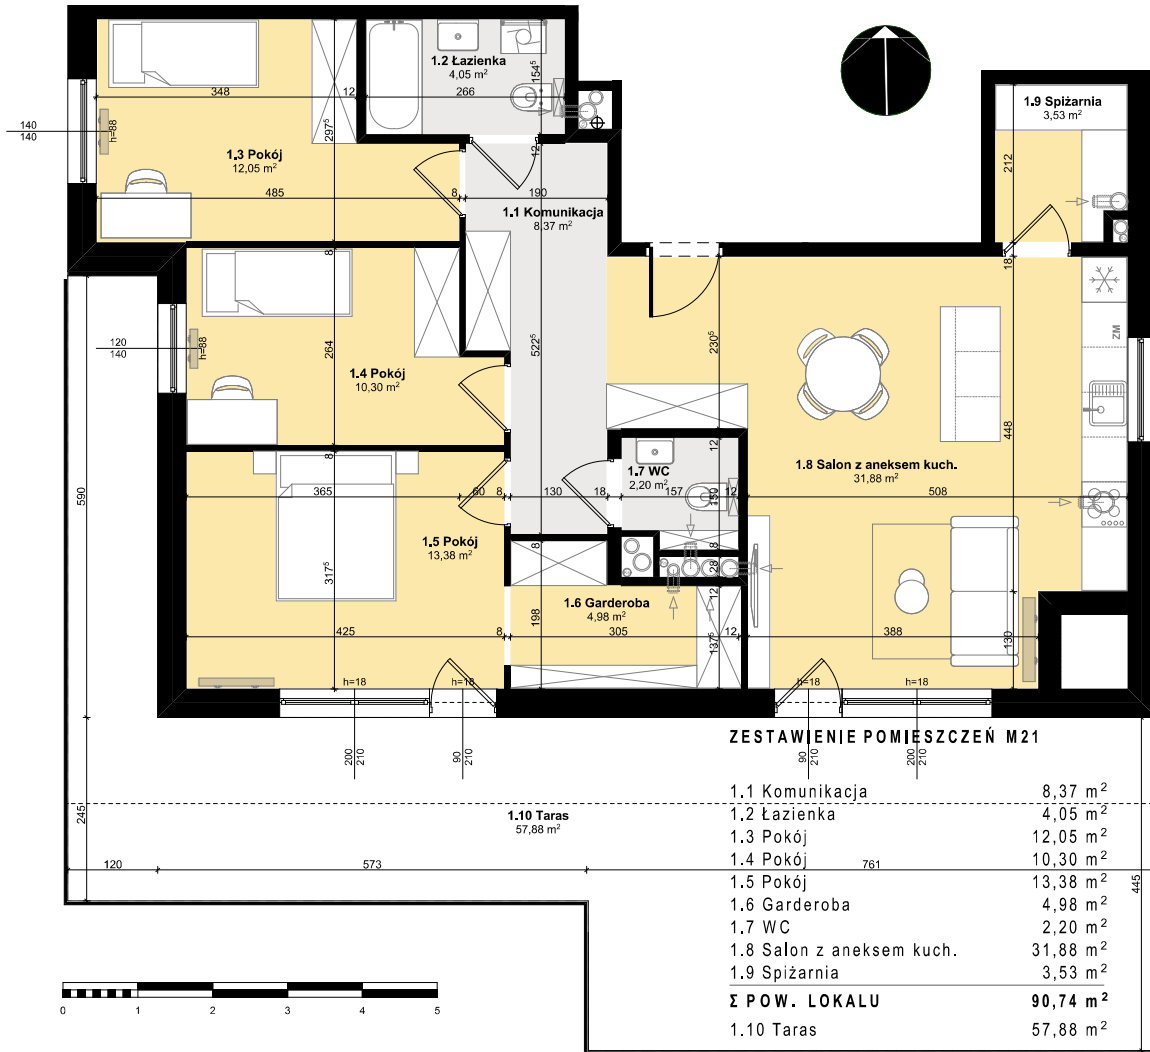

Budynek mieszkalny wielorodzinny
 SOLEC KUJAWSKI, OSIEDLE SŁONECZNE, BUDYNEK B2,
 MIESZKANIE NR 21, POWIERZCHNIA 90,74 m²

SCHEMAT Z LOKALIZACJĄ MIESZKANIA

PLAN ZAGOSPODAROWANIA TERENU

V PIĘTRO