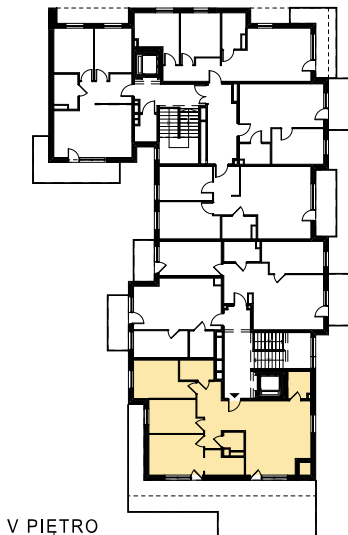

Budynek mieszkalny wielorodzinny
 SOLEC KUJAWSKI, OSIEDLE SŁONECZNE, BUDYNEK B2,
 MIESZKANIE NR 21, POWIERZCHNIA 90,74 m²

SCHEMAT Z LOKALIZACJĄ MIESZKANIA

PLAN ZAGOSPODAROWANIA TERENU

V PIĘTRO