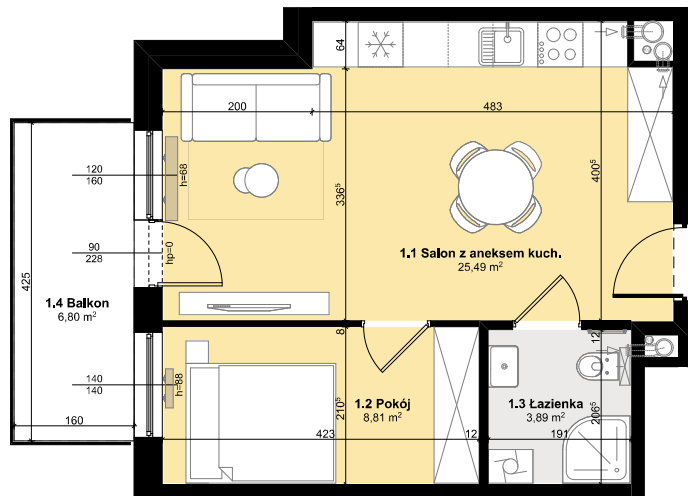

Budynek mieszkalny wielorodzinny

SOLEC KUJAWSKI, OSIEDLE SŁONECZNE, BUDYNEK B2,
MIESZKANIE NR 22, POWIERZCHNIA 38,19 m²

ZESTAWIENIE POMIESZCZEŃ M22

1.1 Salon z aneksem kuch.	25,49 m ²
1.2 Pokój	8,81 m ²
1.3 Łazienka	3,89 m ²
Σ POW. LOKALU	38,19 m²
1.4 Balkon	6,80 m ²

SCHEMAT Z LOKALIZACJĄ MIESZKANIA

V PIĘTRO

PLAN ZAGOSPODAROWANIA TERENU