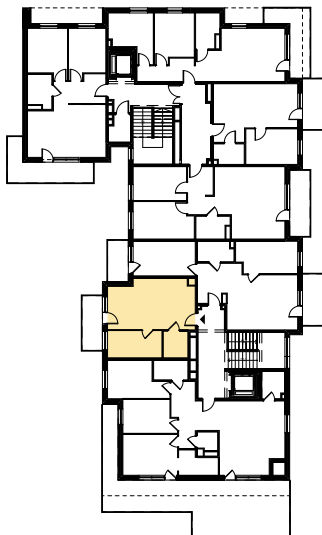

Budynek mieszkalny wielorodzinny

SOLEC KUJAWSKI, OSIEDLE SŁONECZNE, BUDYNEK B2,
MIESZKANIE NR 22, POWIERZCHNIA 38,19 m²

ZESTAWIENIE POMIESZCZEŃ M22

1.1 Salon z aneksem kuch.	25,49 m ²
1.2 Pokój	8,81 m ²
1.3 Łazienka	3,89 m ²
Σ POW. LOKALU	38,19 m²
1.4 Balkon	6,80 m ²

SCHEMAT Z LOKALIZACJĄ MIESZKANIA

V PIĘTRO

PLAN ZAGOSPODAROWANIA TERENU