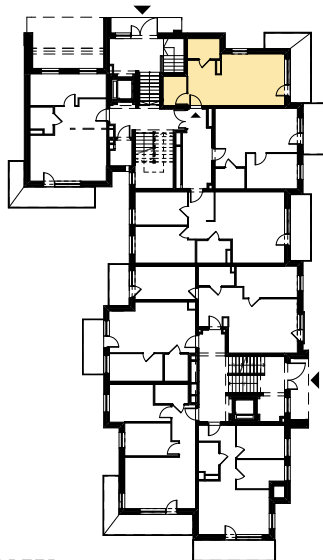

Budynek mieszkalny wielorodzinny
 SOLEC KUJAWSKI, OSIEDLE SŁONECZNE, BUDYNEK B2,
 MIESZKANIE NR 24, POWIERZCHNIA 36,16 m²

ZESTAWIENIE POMIĘSZCZEŃ M24

1.1 Komunikacja	28,24 m ²
1.2 Garderoba	4,06 m ²
1.3 Łazienka	3,86 m ²
Σ POW. LOKALU	36,16 m²
1.4 Balkon	11,12 m ²

SCHEMAT Z LOKALIZACJĄ MIESZKANIA

PARTER

PLAN ZAGOSPODAROWANIA TERENU