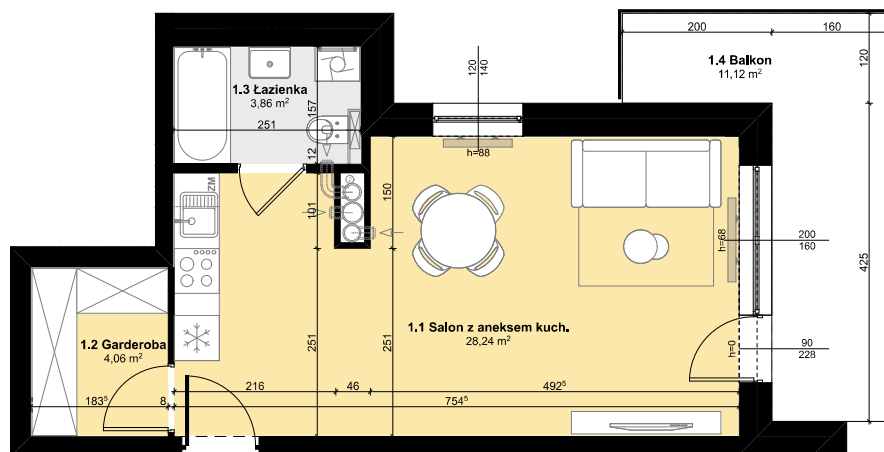

Budynek mieszkalny wielorodzinny
 SOLEC KUJAWSKI, OSIEDLE SŁONECZNE, BUDYNEK B2,
 MIESZKANIE NR 24, POWIERZCHNIA 36,16 m²

ZESTAWIENIE POMIĘSZCZEŃ M24

1.1 Komunikacja	28,24 m ²
1.2 Garderoba	4,06 m ²
1.3 Łazienka	3,86 m ²
Σ POW. LOKALU	36,16 m²
1.4 Balkon	11,12 m ²

SCHEMAT Z LOKALIZACJĄ MIESZKANIA

PARTER

PLAN ZAGOSPODAROWANIA TERENU