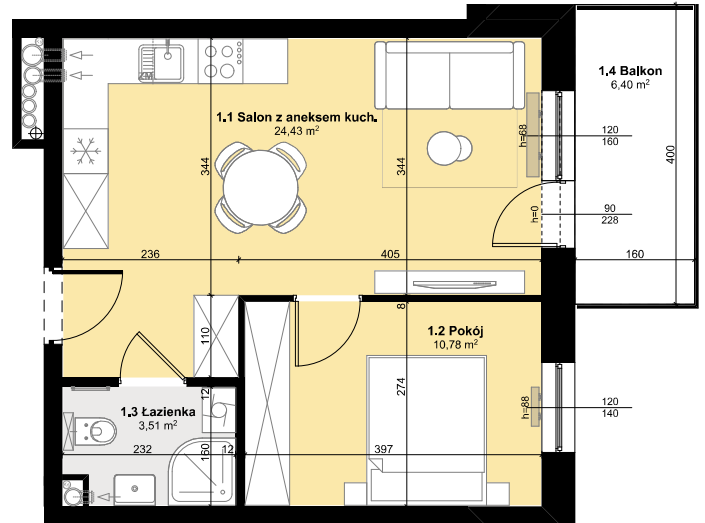

Budynek mieszkalny wielorodzinny

SOLEC KUJAWSKI, OSIEDLE SŁONECZNE, BUDYNEK B2,
MIESZKANIE NR 25, POWIERZCHNIA 38,72 m²

ZESTAWIENIE POMIESZCZEŃ M25

1.1 Salon z aneksem kuch.	24,43 m ²
1.2 Pokój	10,78 m ²
1.3 Łazienka	3,51 m ²
Σ POW. LOKALU	38,72 m²
1.4 Balkon	6,40 m ²

SCHEMAT Z LOKALIZACJĄ MIESZKANIA

PLAN ZAGOSPODAROWANIA TERENU