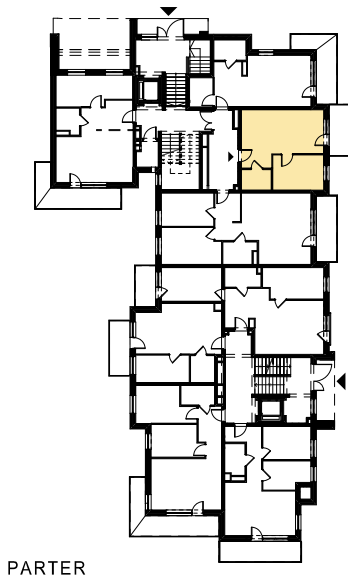

Budynek mieszkalny wielorodzinny

SOLEC KUJAWSKI, OSIEDLE SŁONECZNE, BUDYNEK B2,
MIESZKANIE NR 25, POWIERZCHNIA 38,72 m²

ZESTAWIENIE POMIESZCZEŃ M25

1.1 Salon z aneksem kuch.	24,43 m ²
1.2 Pokój	10,78 m ²
1.3 Łazienka	3,51 m ²
Σ POW. LOKALU	38,72 m²
1.4 Balkon	6,40 m ²

SCHEMAT Z LOKALIZACJĄ MIESZKANIA

PLAN ZAGOSPODAROWANIA TERENU