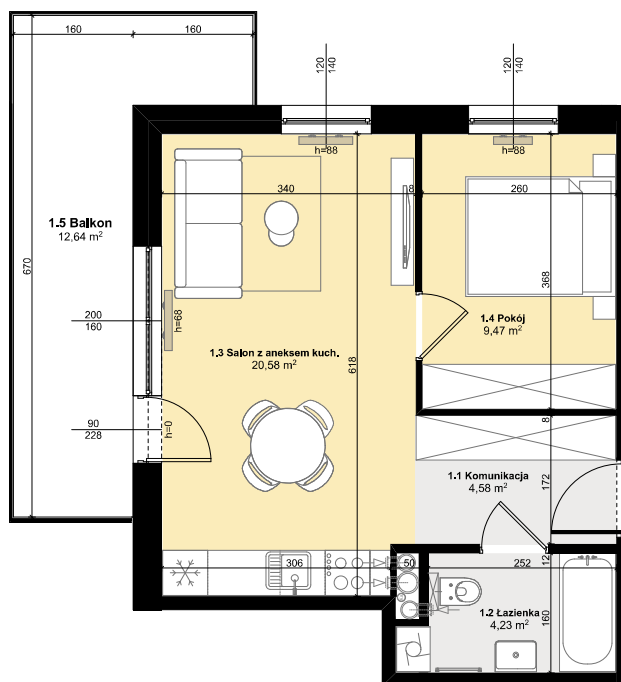

Budynek mieszkalny wielorodzinny
 SOLEC KUJAWSKI, OSIEDLE SŁONECZNE, BUDYNEK B1,
 MIESZKANIE NR 25, POWIERZCHNIA 38,86 m²

ZESTAWIENIE POMIESZCZEŃ M25

| | |
|---------------------------|----------------------------|
| 1.1 Komunikacja | 4,58 m ² |
| 1.2 łazienka | 4,23 m ² |
| 1.3 Salon z aneksem kuch. | 20,58 m ² |
| 1.4 Pokój | 9,47 m ² |
| Σ POW. LOKALU | 38,86 m² |
| 1.5 Balkon | 12,64 m ² |

SCHEMAT Z LOKALIZACJĄ MIESZKANIA

PLAN ZAGOSPODAROWANIA TERENU

IV PIĘTRO