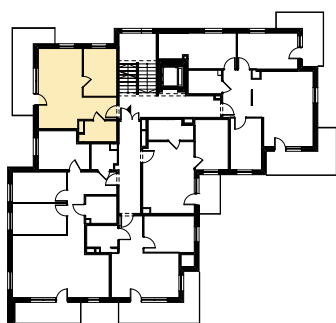

Budynek mieszkalny wielorodzinny
 SOLEC KUJAWSKI, OSIEDLE SŁONECZNE, BUDYNEK B1,
 MIESZKANIE NR 25, POWIERZCHNIA 38,86 m²

ZESTAWIENIE POMIESZCZEŃ M25

| | |
|---------------------------|----------------------------|
| 1.1 Komunikacja | 4,58 m ² |
| 1.2 łazienka | 4,23 m ² |
| 1.3 Salon z aneksem kuch. | 20,58 m ² |
| 1.4 Pokój | 9,47 m ² |
| Σ POW. LOKALU | 38,86 m² |
| 1.5 Balkon | 12,64 m ² |

SCHEMAT Z LOKALIZACJĄ MIESZKANIA

PLAN ZAGOSPODAROWANIA TERENU

IV PIĘTRO