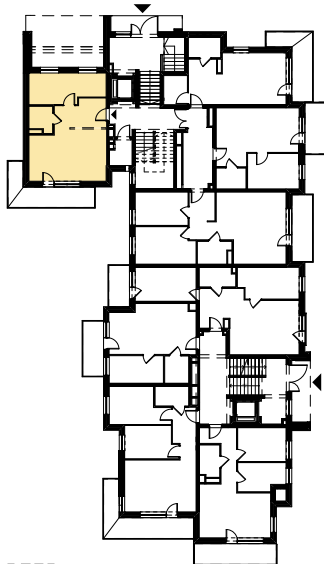

Budynek mieszkalny wielorodzinny

SOLEC KUJAWSKI, OSIEDLE SŁONECZNE, BUDYNEK B2,
MIESZKANIE NR 27, POWIERZCHNIA 47,93 m²

ZESTAWIENIE POMIESZCZEŃ M27

1.1 Salon z aneksem kuch.	31,35 m ²
1.2 Pokój	13,18 m ²
1.3 Łazienka	3,40 m ²
Σ POW. LOKALU	47,93 m²
1.4 Balkon	13,12 m ²

SCHEMAT Z LOKALIZACJĄ MIESZKANIA

PARTER

PLAN ZAGOSPODAROWANIA TERENU