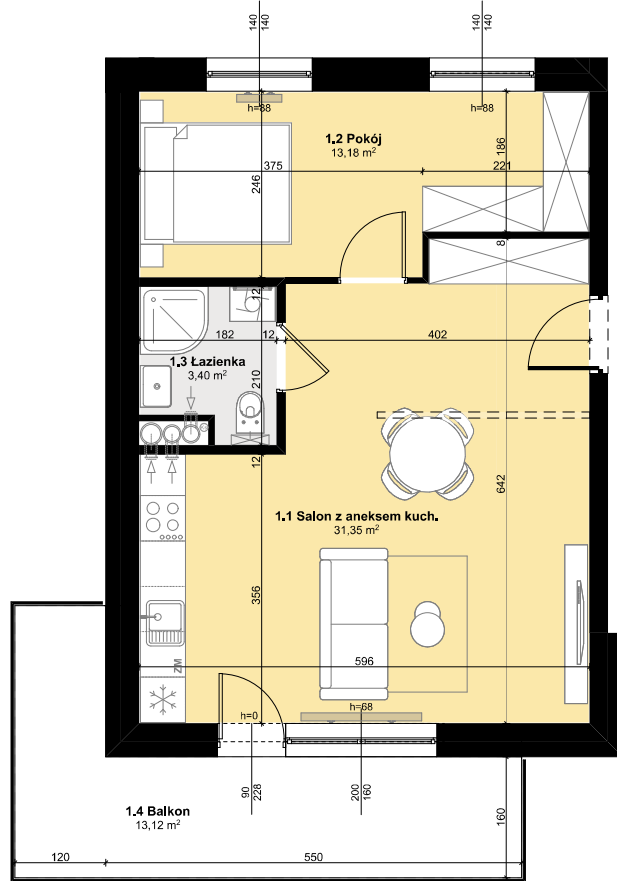

Budynek mieszkalny wielorodzinny

SOLEC KUJAWSKI, OSIEDLE SŁONECZNE, BUDYNEK B2,
MIESZKANIE NR 27, POWIERZCHNIA 47,93 m²

ZESTAWIENIE POMIESZCZEŃ M27

1.1 Salon z aneksem kuch.	31,35 m ²
1.2 Pokój	13,18 m ²
1.3 Łazienka	3,40 m ²
Σ POW. LOKALU	47,93 m²
1.4 Balkon	13,12 m ²

SCHEMAT Z LOKALIZACJĄ MIESZKANIA

PARTER

PLAN ZAGOSPODAROWANIA TERENU