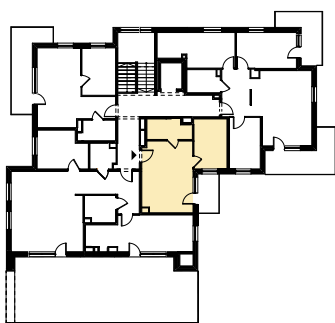

Budynek mieszkalny wielorodzinny
 SOLEC KUJAWSKI, OSIEDLE SŁONECZNE, BUDYNEK B1,
 MIESZKANIE NR 27, POWIERZCHNIA 36,27 m²

ZESTAWIENIE POMIESZCZEŃ M27

1.1 Salon z aneksem kuch.	21,35 m ²
1.2 Łazienka	5,08 m ²
1.3 Pokój	9,84 m ²
Σ POW. LOKALU	36,27 m²
1.4 Balkon	4,80 m ²

SCHEMAT Z LOKALIZACJĄ MIESZKANIA

V PIĘTRO

PLAN ZAGOSPODAROWANIA TERENU