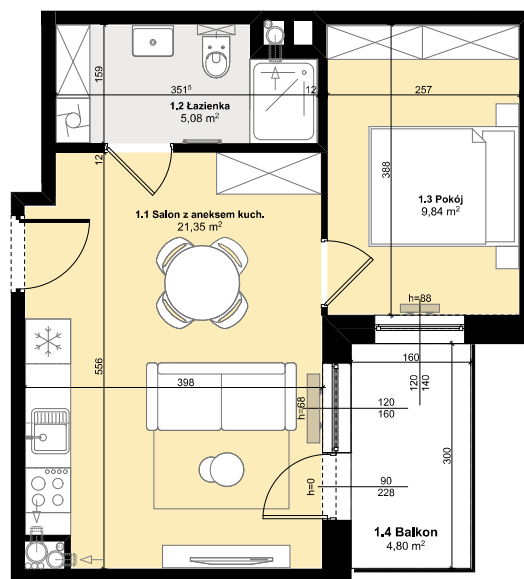

Budynek mieszkalny wielorodzinny
 SOLEC KUJAWSKI, OSIEDLE SŁONECZNE, BUDYNEK B1,
 MIESZKANIE NR 27, POWIERZCHNIA 36,27 m²

ZESTAWIENIE POMIESZCZEŃ M27

1.1 Salon z aneksem kuch.	21,35 m ²
1.2 Łazienka	5,08 m ²
1.3 Pokój	9,84 m ²
Σ POW. LOKALU	36,27 m²
1.4 Balkon	4,80 m ²

SCHEMAT Z LOKALIZACJĄ MIESZKANIA

V PIĘTRO

PLAN ZAGOSPODAROWANIA TERENU