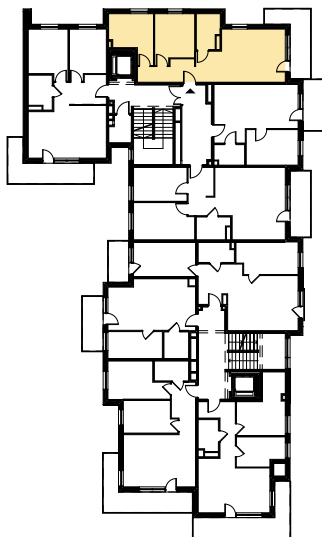

Budynek mieszkalny wielorodzinny
 SOLEC KUJAWSKI, OSIEDLE SŁONECZNE, BUDYNEK B2,
 MIESZKANIE NR 28, POWIERZCHNIA 58,14 m²

ZESTAWIENIE POMIESZCZEŃ M28

1.1 Komunikacja	6,51 m ²
1.2 Pokój	10,64 m ²
1.3 Pokój	11,25 m ²
1.4 Łazienka	4,70 m ²
1.5 Salon z aneksem kuch.	25,04 m ²
Σ POW. LOKALU	58,14 m²
1.6 Balkon	11,12 m ²

SCHEMAT Z LOKALIZACJĄ MIESZKANIA

I PIĘTRO

PLAN ZAGOSPODAROWANIA TERENU