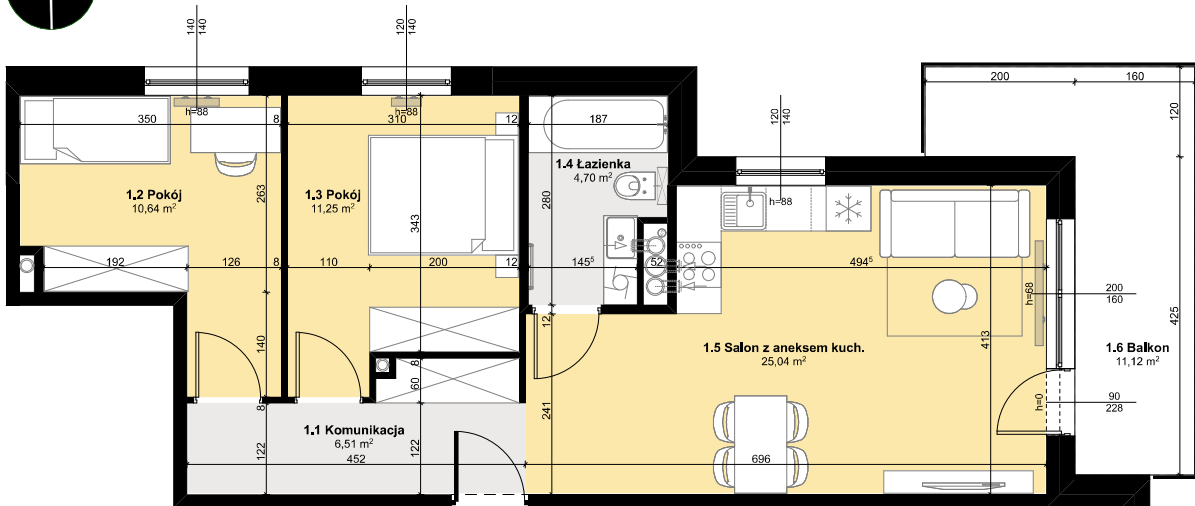

Budynek mieszkalny wielorodzinny
 SOLEC KUJAWSKI, OSIEDLE SŁONECZNE, BUDYNEK B2,
 MIESZKANIE NR 28, POWIERZCHNIA 58,14 m²

ZESTAWIENIE POMIESZCZEŃ M28

1.1 Komunikacja	6,51 m ²
1.2 Pokój	10,64 m ²
1.3 Pokój	11,25 m ²
1.4 Łazienka	4,70 m ²
1.5 Salon z aneksem kuch.	25,04 m ²
Σ POW. LOKALU	58,14 m²
1.6 Balkon	11,12 m ²

SCHEMAT Z LOKALIZACJĄ MIESZKANIA

I PIĘTRO

PLAN ZAGOSPODAROWANIA TERENU