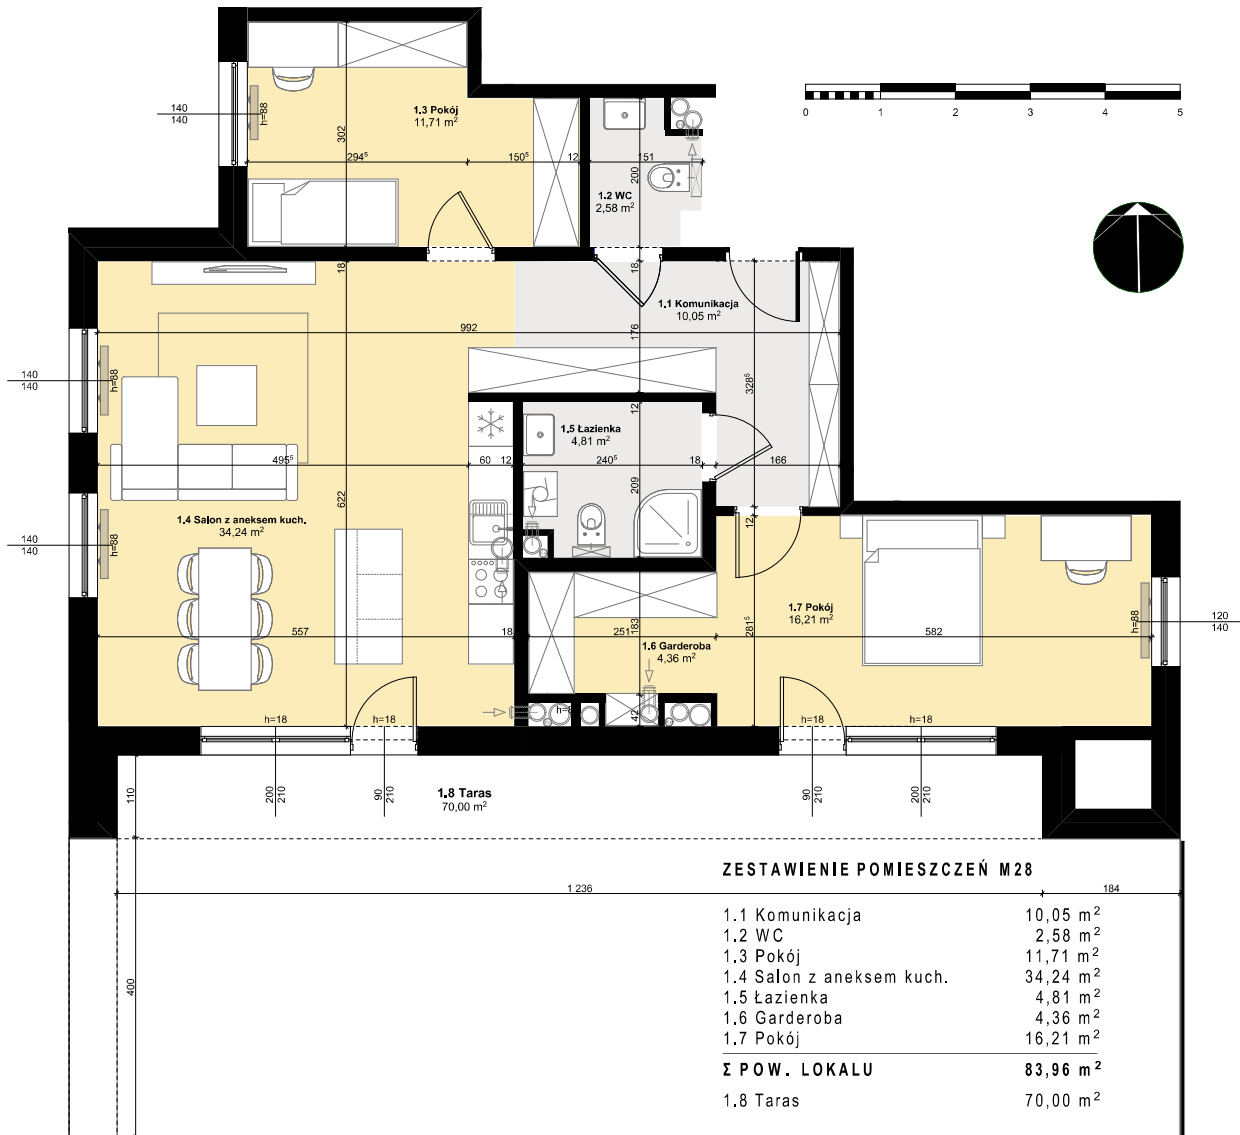

Budynek mieszkalny wielorodzinny

SOLEC KUJAWSKI, OSIEDLE SŁONECZNE, BUDYNEK B1,
MIESZKANIE NR 28, POWIERZCHNIA 83,96 m²

SCHEMAT Z LOKALIZACJĄ MIESZKANIA

V PIĘTRO

PLAN ZAGOSPODAROWANIA TERENU