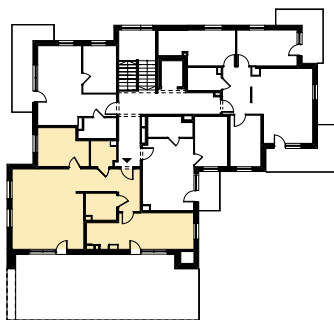

Budynek mieszkalny wielorodzinny

SOLEC KUJAWSKI, OSIEDLE SŁONECZNE, BUDYNEK B1,
MIESZKANIE NR 28, POWIERZCHNIA 83,96 m²

SCHEMAT Z LOKALIZACJĄ MIESZKANIA

V PIĘTRO

PLAN ZAGOSPODAROWANIA TERENU