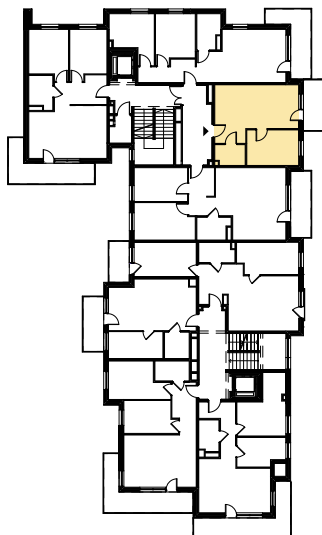

Budynek mieszkalny wielorodzinny

SOLEC KUJAWSKI, OSIEDLE SŁONECZNE, BUDYNEK B2,
MIESZKANIE NR 29, POWIERZCHNIA 39,44 m²

ZESTAWIENIE POMIESZCZEŃ M29

1.1 Salon z aneksem kuch.	24,83 m ²
1.2 Pokój	11,02 m ²
1.3 Łazienka	3,59 m ²
Σ POW. LOKALU	39,44 m²
1.4 Balkon	6,40 m ²

SCHEMAT Z LOKALIZACJĄ MIESZKANIA

I PIĘTRO

PLAN ZAGOSPODAROWANIA TERENU