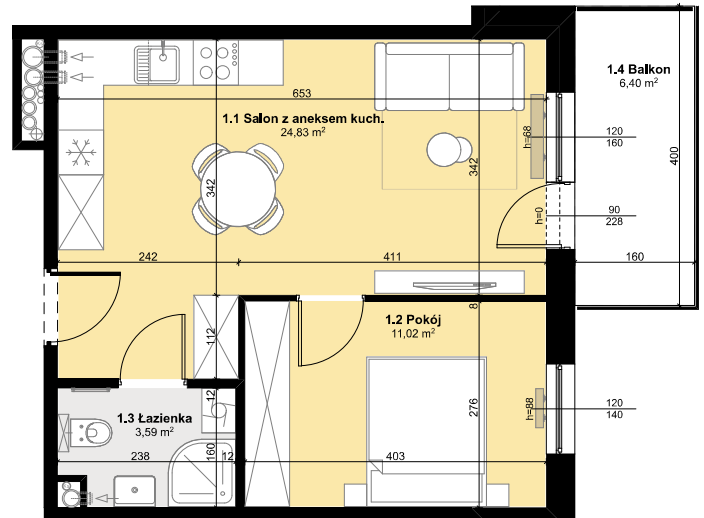

Budynek mieszkalny wielorodzinny

SOLEC KUJAWSKI, OSIEDLE SŁONECZNE, BUDYNEK B2,
MIESZKANIE NR 29, POWIERZCHNIA 39,44 m²

ZESTAWIENIE POMIESZCZEŃ M29

1.1 Salon z aneksem kuch.	24,83 m ²
1.2 Pokój	11,02 m ²
1.3 Łazienka	3,59 m ²
Σ POW. LOKALU	39,44 m²
1.4 Balkon	6,40 m ²

SCHEMAT Z LOKALIZACJĄ MIESZKANIA

I PIĘTRO

PLAN ZAGOSPODAROWANIA TERENU