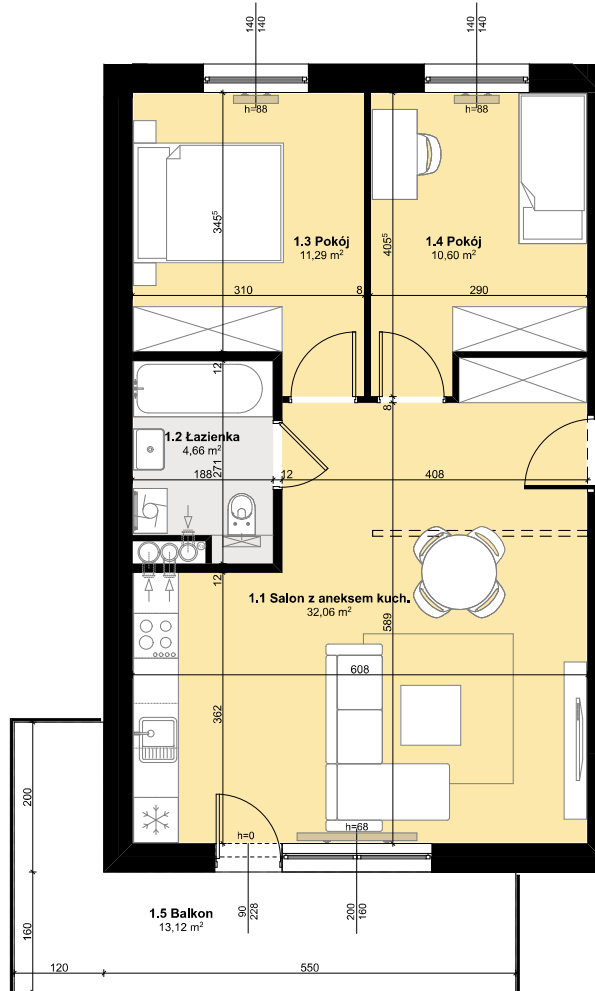

Budynek mieszkalny wielorodzinny

SOLEC KUJAWSKI, OSIEDLE SŁONECZNE, BUDYNEK B2,
MIESZKANIE NR 31, POWIERZCHNIA 58,61 m²

ZESTAWIENIE POMIESZCZEŃ M31

1.1 Salon z aneksem kuch.	32,06 m ²
1.2 Łazienka	4,66 m ²
1.3 Pokój	11,29 m ²
1.4 Pokój	10,60 m ²
Σ POW. LOKALU	58,61 m²
1.5 Balkon	13,12 m ²

SCHEMAT Z LOKALIZACJĄ MIESZKANIA

I PIĘTRO

PLAN ZAGOSPODAROWANIA TERENU