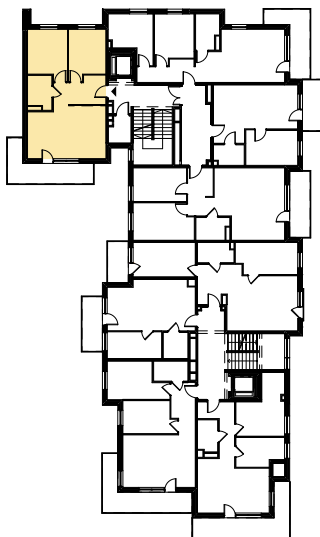

Budynek mieszkalny wielorodzinny

SOLEC KUJAWSKI, OSIEDLE SŁONECZNE, BUDYNEK B2,
MIESZKANIE NR 31, POWIERZCHNIA 58,61 m²

ZESTAWIENIE POMIESZCZEŃ M31

1.1 Salon z aneksem kuch.	32,06 m ²
1.2 Łazienka	4,66 m ²
1.3 Pokój	11,29 m ²
1.4 Pokój	10,60 m ²
Σ POW. LOKALU	58,61 m²
1.5 Balkon	13,12 m ²

SCHEMAT Z LOKALIZACJĄ MIESZKANIA

I PIĘTRO

PLAN ZAGOSPODAROWANIA TERENU