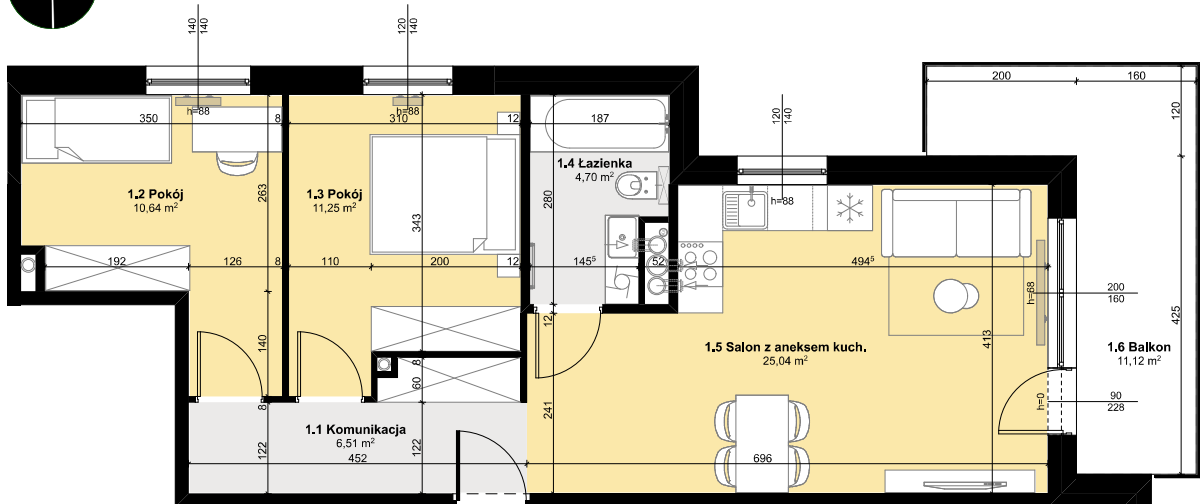

Budynek mieszkalny wielorodzinny

SOLEC KUJAWSKI, OSIEDLE SŁONECZNE, BUDYNEK B2,
MIESZKANIE NR 32, POWIERZCHNIA 58,14 m²

ZESTAWIENIE POMIESZCZEŃ M32

1.1 Komunikacja	6,51 m ²
1.2 Pokój	10,64 m ²
1.3 Pokój	11,25 m ²
1.4 Łazienka	4,70 m ²
1.5 Salon z aneksem kuch.	25,04 m ²
Σ POW. LOKALU	58,14 m²
1.6 Balkon	11,12 m ²

SCHEMAT Z LOKALIZACJĄ MIESZKANIA

II PIĘTRO

PLAN ZAGOSPODAROWANIA TERENU