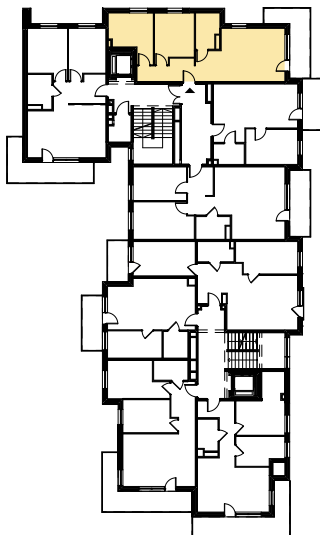

Budynek mieszkalny wielorodzinny

SOLEC KUJAWSKI, OSIEDLE SŁONECZNE, BUDYNEK B2,
MIESZKANIE NR 32, POWIERZCHNIA 58,14 m²

ZESTAWIENIE POMIESZCZEŃ M32

1.1 Komunikacja	6,51 m ²
1.2 Pokój	10,64 m ²
1.3 Pokój	11,25 m ²
1.4 Łazienka	4,70 m ²
1.5 Salon z aneksem kuch.	25,04 m ²
Σ POW. LOKALU	58,14 m²
1.6 Balkon	11,12 m ²

SCHEMAT Z LOKALIZACJĄ MIESZKANIA

II PIĘTRO

PLAN ZAGOSPODAROWANIA TERENU