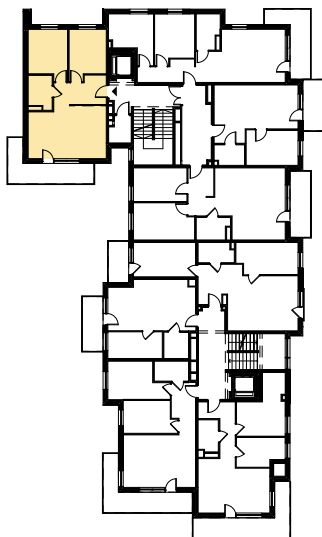

Budynek mieszkalny wielorodzinny

SOLEC KUJAWSKI, OSIEDLE SŁONECZNE, BUDYNEK B2,
MIESZKANIE NR 35, POWIERZCHNIA 58,61 m²

ZESTAWIENIE POMIĘSZCZEŃ M35

1.1 Salon z aneksem kuch.	32,06 m ²
1.2 Łazienka	4,66 m ²
1.3 Pokój	11,29 m ²
1.4 Pokój	10,60 m ²
Σ POW. LOKALU	58,61 m²
1.5 Balkon	13,12 m ²

SCHEMAT Z LOKALIZACJĄ MIESZKANIA

II PIĘTRO

PLAN ZAGOSPODAROWANIA TERENU