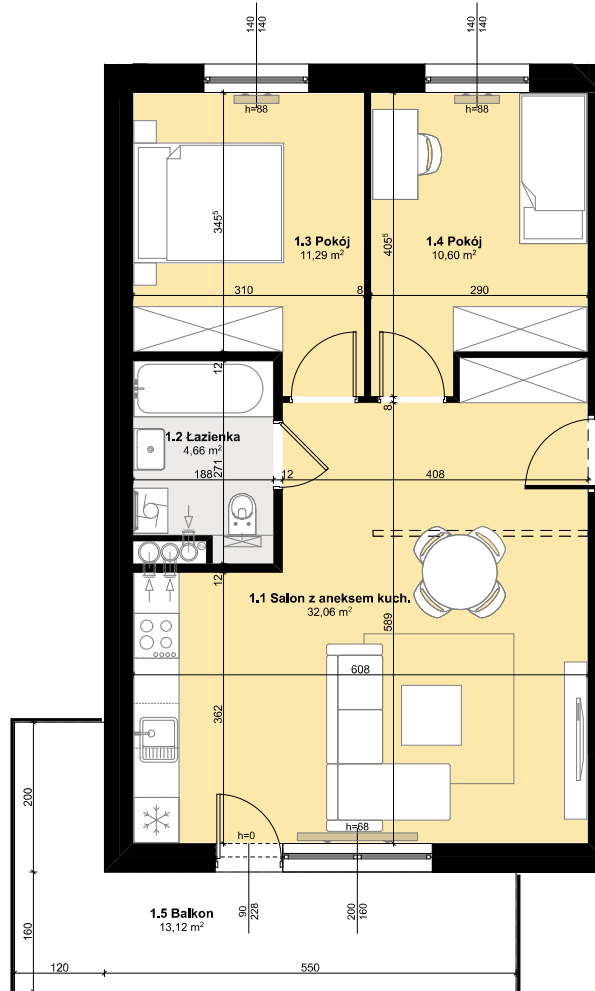

Budynek mieszkalny wielorodzinny

SOLEC KUJAWSKI, OSIEDLE SŁONECZNE, BUDYNEK B2,
MIESZKANIE NR 35, POWIERZCHNIA 58,61 m²

ZESTAWIENIE POMIĘSZCZEŃ M35

1.1 Salon z aneksem kuch.	32,06 m ²
1.2 Łazienka	4,66 m ²
1.3 Pokój	11,29 m ²
1.4 Pokój	10,60 m ²
Σ POW. LOKALU	58,61 m²
1.5 Balkon	13,12 m ²

SCHEMAT Z LOKALIZACJĄ MIESZKANIA

II PIĘTRO

PLAN ZAGOSPODAROWANIA TERENU