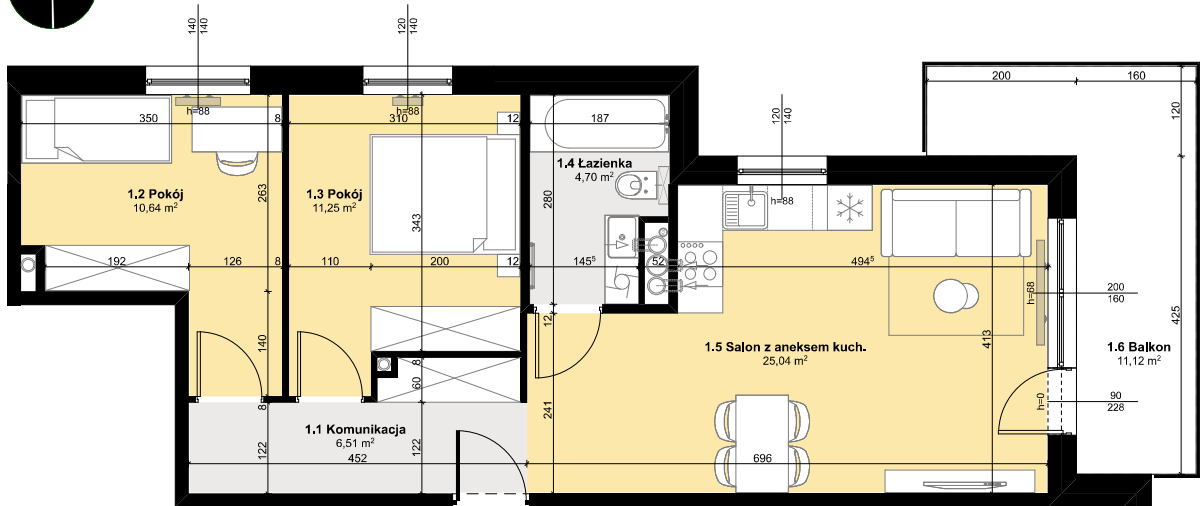

Budynek mieszkalny wielorodzinny
 SOLEC KUJAWSKI, OSIEDLE SŁONECZNE, BUDYNEK B2,
 MIESZKANIE NR 36, POWIERZCHNIA 58,14 m²

ZESTAWIENIE POMIESZCZEŃ M36

1.1 Komunikacja	6,51 m ²
1.2 Pokój	10,64 m ²
1.3 Pokój	11,25 m ²
1.4 Łazienka	4,70 m ²
1.5 Salon z aneksem kuch.	25,04 m ²
Σ POW. LOKALU	58,14 m²
1.6 Balkon	11,12 m ²

SCHEMAT Z LOKALIZACJĄ MIESZKANIA

III PIĘTRO

PLAN ZAGOSPODAROWANIA TERENU