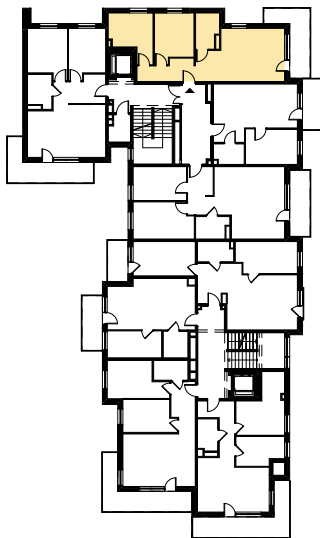

Budynek mieszkalny wielorodzinny
 SOLEC KUJAWSKI, OSIEDLE SŁONECZNE, BUDYNEK B2,
 MIESZKANIE NR 36, POWIERZCHNIA 58,14 m²

ZESTAWIENIE POMIESZCZEŃ M36

1.1 Komunikacja	6,51 m ²
1.2 Pokój	10,64 m ²
1.3 Pokój	11,25 m ²
1.4 Łazienka	4,70 m ²
1.5 Salon z aneksem kuch.	25,04 m ²
Σ POW. LOKALU	58,14 m²
1.6 Balkon	11,12 m ²

SCHEMAT Z LOKALIZACJĄ MIESZKANIA

III PIĘTRO

PLAN ZAGOSPODAROWANIA TERENU