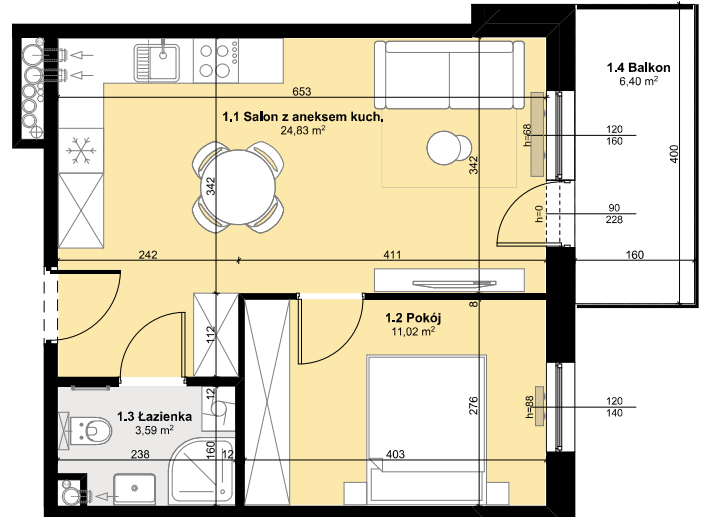

Budynek mieszkalny wielorodzinny

SOLEC KUJAWSKI, OSIEDLE SŁONECZNE, BUDYNEK B2,
MIESZKANIE NR 37, POWIERZCHNIA 39,44 m²

ZESTAWIENIE POMIESZCZEŃ M37

1.1 Salon z aneksem kuch.	24,83 m ²
1.2 Pokój	11,02 m ²
1.3 Łazienka	3,59 m ²
Σ POW. LOKALU	39,44 m²
1.4 Balkon	6,40 m ²

SCHEMAT Z LOKALIZACJĄ MIESZKANIA

III PIĘTRO

PLAN ZAGOSPODAROWANIA TERENU