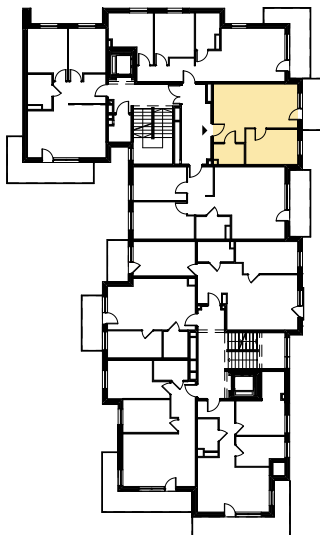

Budynek mieszkalny wielorodzinny

SOLEC KUJAWSKI, OSIEDLE SŁONECZNE, BUDYNEK B2,
MIESZKANIE NR 37, POWIERZCHNIA 39,44 m²

ZESTAWIENIE POMIESZCZEŃ M37

1.1 Salon z aneksem kuch.	24,83 m ²
1.2 Pokój	11,02 m ²
1.3 Łazienka	3,59 m ²
Σ POW. LOKALU	39,44 m²
1.4 Balkon	6,40 m ²

SCHEMAT Z LOKALIZACJĄ MIESZKANIA

III PIĘTRO

PLAN ZAGOSPODAROWANIA TERENU