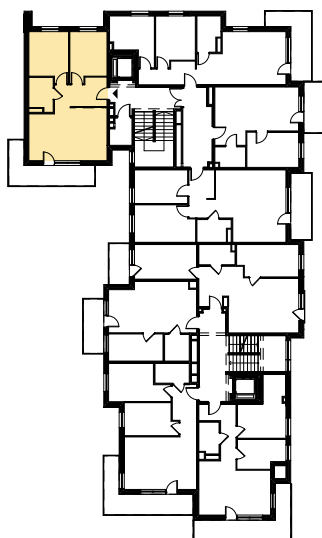

Budynek mieszkalny wielorodzinny

SOLEC KUJAWSKI, OSIEDLE SŁONECZNE, BUDYNEK B2,
MIESZKANIE NR 39, POWIERZCHNIA 58,61 m²

ZESTAWIENIE POMIESZCZEŃ M39

1.1 Salon z aneksem kuch.	32,06 m ²
1.2 Łazienka	4,66 m ²
1.3 Pokój	11,29 m ²
1.4 Pokój	10,60 m ²
Σ POW. LOKALU	58,61 m²
1.5 Balkon	13,12 m ²

SCHEMAT Z LOKALIZACJĄ MIESZKANIA

III PIĘTRO

PLAN ZAGOSPODAROWANIA TERENU