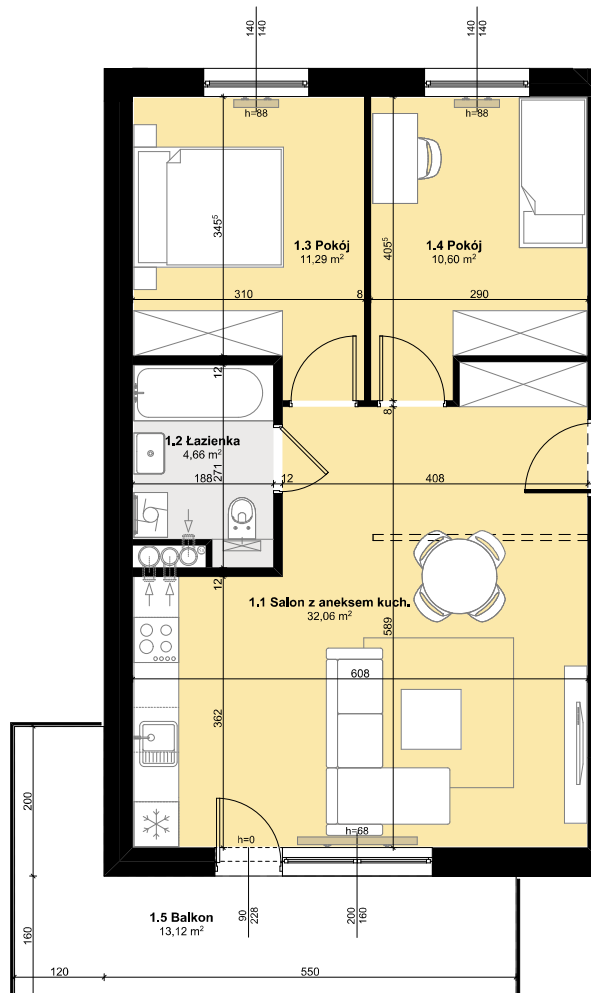

Budynek mieszkalny wielorodzinny

SOLEC KUJAWSKI, OSIEDLE SŁONECZNE, BUDYNEK B2,
MIESZKANIE NR 39, POWIERZCHNIA 58,61 m²

ZESTAWIENIE POMIESZCZEŃ M39

1.1 Salon z aneksem kuch.	32,06 m ²
1.2 Łazienka	4,66 m ²
1.3 Pokój	11,29 m ²
1.4 Pokój	10,60 m ²
Σ POW. LOKALU	58,61 m²
1.5 Balkon	13,12 m ²

SCHEMAT Z LOKALIZACJĄ MIESZKANIA

III PIĘTRO

PLAN ZAGOSPODAROWANIA TERENU