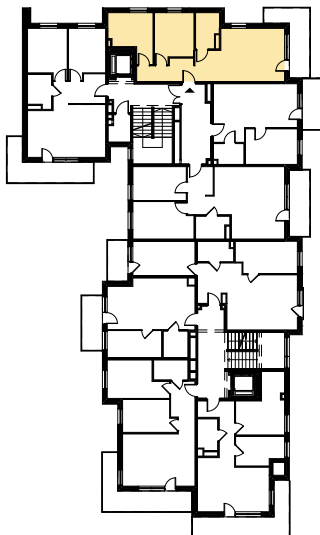

Budynek mieszkalny wielorodzinny

SOLEC KUJAWSKI, OSIEDLE SŁONECZNE, BUDYNEK B2,
MIESZKANIE NR 40, POWIERZCHNIA 58,14 m²

ZESTAWIENIE POMIESZCZEŃ M40

1.1 Komunikacja	6,51 m ²
1.2 Pokój	10,64 m ²
1.3 Pokój	11,25 m ²
1.4 Łazienka	4,70 m ²
1.5 Salon z aneksem kuch.	25,04 m ²
Σ POW. LOKALU	58,14 m²
1.6 Balkon	11,12 m ²

SCHEMAT Z LOKALIZACJĄ MIESZKANIA

IV PIĘTRO

PLAN ZAGOSPODAROWANIA TERENU