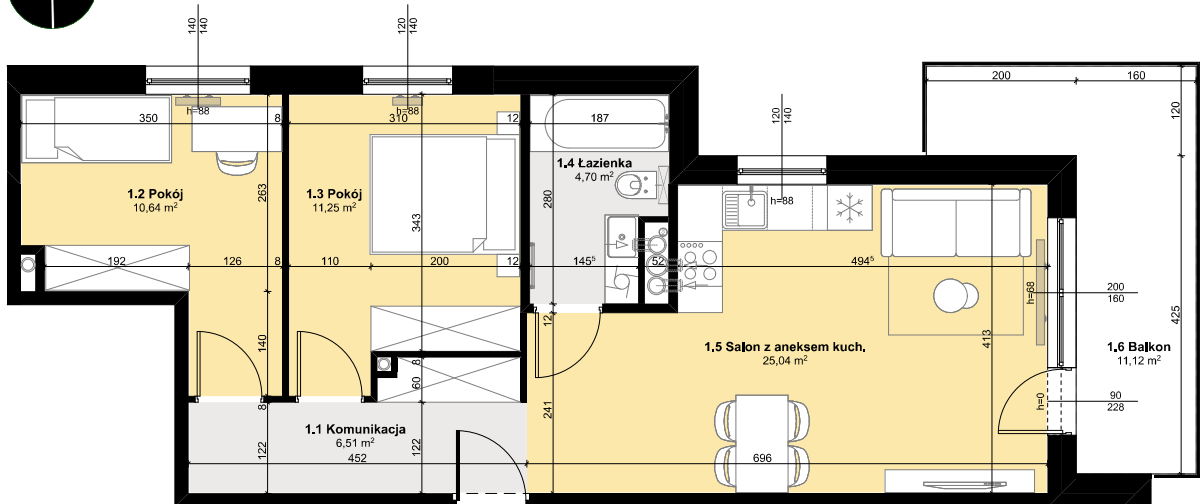

Budynek mieszkalny wielorodzinny

SOLEC KUJAWSKI, OSIEDLE SŁONECZNE, BUDYNEK B2,
MIESZKANIE NR 40, POWIERZCHNIA 58,14 m²

ZESTAWIENIE POMIESZCZEŃ M40

1.1 Komunikacja	6,51 m ²
1.2 Pokój	10,64 m ²
1.3 Pokój	11,25 m ²
1.4 Łazienka	4,70 m ²
1.5 Salon z aneksem kuch.	25,04 m ²
Σ POW. LOKALU	58,14 m²
1.6 Balkon	11,12 m ²

SCHEMAT Z LOKALIZACJĄ MIESZKANIA

IV PIĘTRO

PLAN ZAGOSPODAROWANIA TERENU