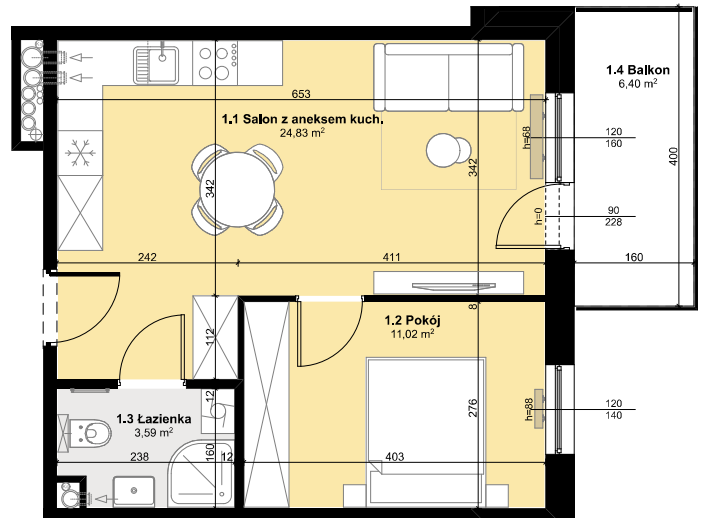

Budynek mieszkalny wielorodzinny
 SOLEC KUJAWSKI, OSIEDLE SŁONECZNE, BUDYNEK B2,
 MIESZKANIE NR 41, POWIERZCHNIA 39,44 m²

ZESTAWIENIE POMIESZCZEŃ M41

1,1 Salon z aneksem kuch.	24,83 m ²
1,2 Pokój	11,02 m ²
1,3 Łazienka	3,59 m ²
Σ POW. LOKALU	39,44 m²
1,4 Balkon	6,40 m ²

SCHEMAT Z LOKALIZACJĄ MIESZKANIA

IV PIĘTRO

PLAN ZAGOSPODAROWANIA TERENU