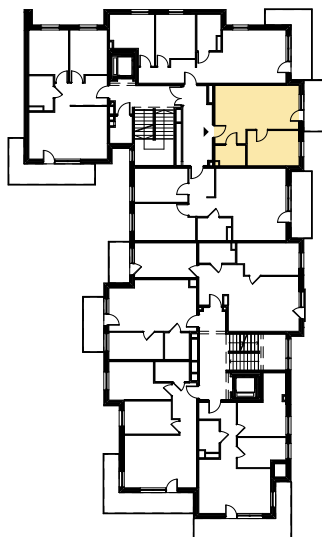

Budynek mieszkalny wielorodzinny
 SOLEC KUJAWSKI, OSIEDLE SŁONECZNE, BUDYNEK B2,
 MIESZKANIE NR 41, POWIERZCHNIA 39,44 m²

ZESTAWIENIE POMIESZCZEŃ M41

1,1 Salon z aneksem kuch.	24,83 m ²
1,2 Pokój	11,02 m ²
1,3 Łazienka	3,59 m ²
Σ POW. LOKALU	39,44 m²
1,4 Balkon	6,40 m ²

SCHEMAT Z LOKALIZACJĄ MIESZKANIA

IV PIĘTRO

PLAN ZAGOSPODAROWANIA TERENU