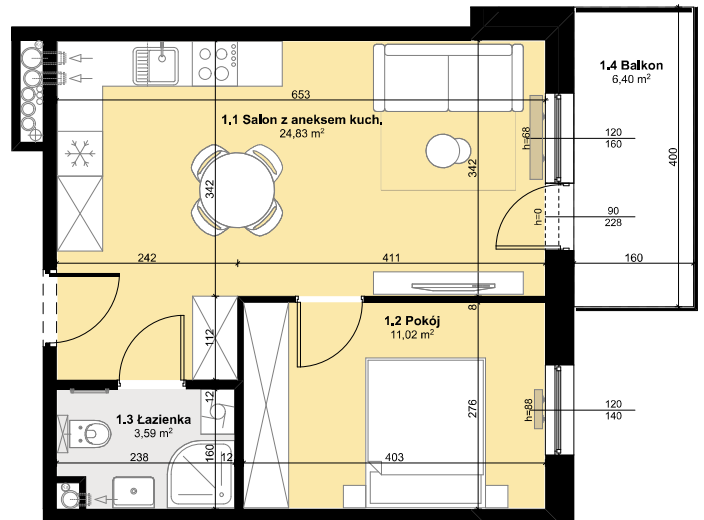

Budynek mieszkalny wielorodzinny
 SOLEC KUJAWSKI, OSIEDLE SŁONECZNE, BUDYNEK B2,
 MIESZKANIE NR 45, POWIERZCHNIA 39,44 m²

ZESTAWIENIE POMIESZCZEŃ M45

1.1 Salon z aneksem kuch.	24,83 m ²
1.2 Pokój	11,02 m ²
1.3 łazienka	3,59 m ²
Σ POW. LOKALU	39,44 m²
1.4 Balkon	6,40 m ²

SCHEMAT Z LOKALIZACJĄ MIESZKANIA

V PIĘTRO

PLAN ZAGOSPODAROWANIA TERENU