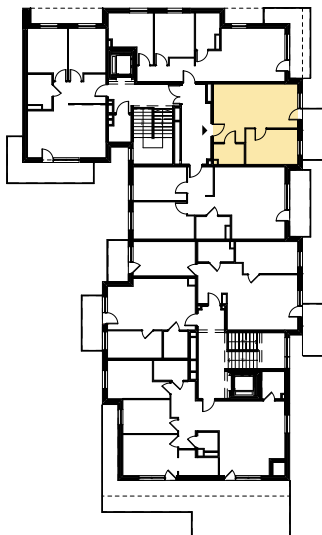

Budynek mieszkalny wielorodzinny
 SOLEC KUJAWSKI, OSIEDLE SŁONECZNE, BUDYNEK B2,
 MIESZKANIE NR 45, POWIERZCHNIA 39,44 m²

ZESTAWIENIE POMIESZCZEŃ M45

1.1 Salon z aneksem kuch.	24,83 m ²
1.2 Pokój	11,02 m ²
1.3 łazienka	3,59 m ²
Σ POW. LOKALU	39,44 m²
1.4 Balkon	6,40 m ²

SCHEMAT Z LOKALIZACJĄ MIESZKANIA

V PIĘTRO

PLAN ZAGOSPODAROWANIA TERENU